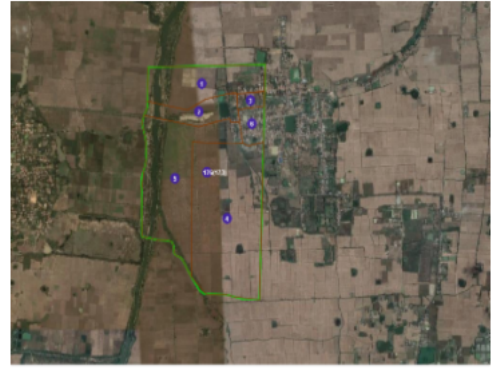

3. வாக்குச் சாவடியின் விவரங்கள்

<p>வாக்குச் சாவடியின் எண் மற்றும் பெயர் :</p> <p>183 - அரசினர் மேல்நிலைப்பள்ளி பெருகவாழ்ந்தான் 614705 புதிய தெற்கு பார்த்த கட்டிடத்தின் (தனசேகரி அம்மாள் அறிவரங்கம்)மேற்கு புற அறை</p> <p>வாக்குச் சாவடியின் முகவரி :</p> <p>அரசினர் மேல்நிலைப்பள்ளி பெருகவாழ்ந்தான் 614705, புதிய தெற்கு பார்த்த கட்டிடத்தின் (தனசேகரி அம்மாள் அறிவரங்கம்) மேற்கு புற அறை</p>	<p>வாக்குச் சாவடியின் வகைப்பாடு (ஆண்/பெண்/பொது)</p> <p style="text-align: center;">துணை வாக்குச் சாவடிகளின் எண்ணிக்கை :</p>	<p>பொது</p> <p style="font-size: 2em;">0</p>
--	---	---

Google Map View

Polling Station Building Front View

Elevation

Polling Station Front View

Elevation

Cad View

CAD Drawing

Minimum basic Facility (please ✓)	Water	Ramp	Plug points	Toilet	Health car
	✓	✓	✓	✓	✓