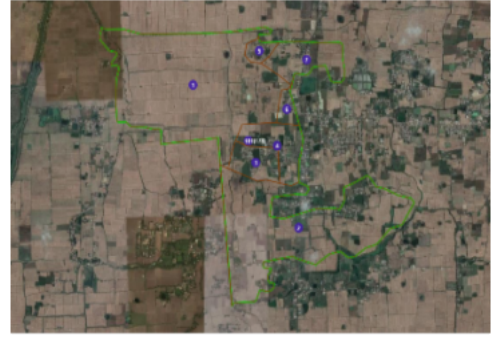

3. வாக்குச் சாவடியின் விவரங்கள்

வாக்குச் சாவடியின் எண் மற்றும் பெயர் : 188 - ஊராட்சி ஒன்றிய நடுநிலைப்பள்ளி சித்தமல்லி 614705, பிரதானக்கட்டிடம் கிழக்கு பார்த்துது வாக்குச் சாவடியின் முகவரி : ஊராட்சி ஒன்றிய நடுநிலைப்பள்ளி சித்தமல்லி 614705, பிரதானக்கட்டிடம் கிழக்கு பார்த்துது	வாக்குச் சாவடியின் வகைப்பாடு (ஆண்/பெண்/பொது) துணை வாக்குச் சாவடிகளின் எண்ணிக்கை :	பொது 0
---	--	----------------------

Google Map View

Polling Station Building Front View

Elevation

Polling Station Front View

Elevation

Cad View

CAD Drawing

Minimum basic Facility (please ✓)	Water	Ramp	Plug points	Toilet	Health car
	✓	✓	✓	✓	✓