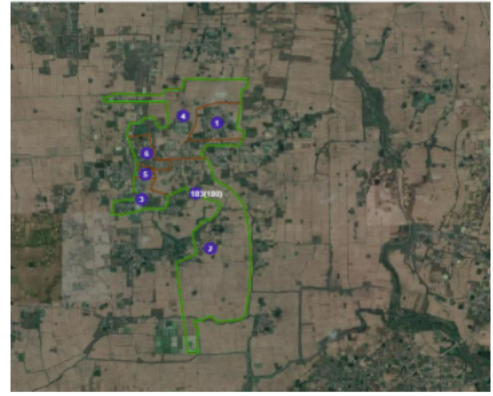

3. வாக்குச் சாவடியின் விவரங்கள்

வாக்குச் சாவடியின் எண் மற்றும் பெயர் : 190 - சமத்துவபுரம் ஊராட்சி ஒன்றிய துவக்கப்பள்ளி ஆர்சிசி மைய கட்டிடம் கிழக்கு பார்த்தது வாக்குச் சாவடியின் முகவரி : சமத்துவபுரம் ஊராட்சி ஒன்றிய துவக்கப்பள்ளி ஆர்சிசி மைய கட்டிடம் கிழக்கு பார்த்தது	வாக்குச் சாவடியின் வகைப்பாடு (ஆண்/பெண்/பொது) துணை வாக்குச் சாவடிகளின் எண்ணிக்கை :	பொது 0
---	--	----------------------

Google Map View

Polling Station Building Front View

Polling Station Front View

Cad View

CAD Drawing

Minimum basic Facility (please ✓)	Water	Ramp	Plug points	Toilet	Health car
	✓	✓	✓	✓	✓

Key MAP View

Key map