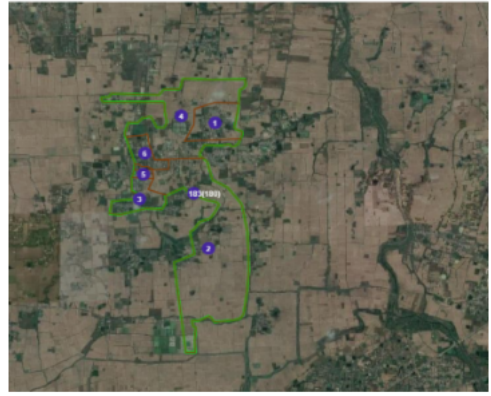

3. வாக்குச் சாவடியின் விவரங்கள்

<p>வாக்குச் சாவடியின் எண் மற்றும் பெயர் :</p> <p>191 - சமத்துவபுரம் ஊராட்சி ஒன்றிய துவக்கப்பள்ளி நொச்சியூர்</p> <p>வாக்குச் சாவடியின் முகவரி :</p> <p>சமத்துவபுரம் ஊராட்சி ஒன்றிய துவக்கப்பள்ளி நொச்சியூர், ஆர் சி சி மெயின் கட்டிடம் கிழக்கு பார்த்தது தெற்கு பகுதி</p>	<p>வாக்குச் சாவடியின் வகைப்பாடு (ஆண்/பெண்/பொது)</p>	<p>துணை வாக்குச் சாவடிகளின் எண்ணிக்கை :</p> <p style="font-size: 24px;">0</p>
--	--	--

Google Map View

Polling Station Building Front View

Polling Station Front View

Cad View

CAD Drawing

Minimum basic Facility (please ✓)	Water	Ramp	Plug points	Toilet	Health car
✓	✓	✓	✓	✓	✓

Key MAP View

Key map