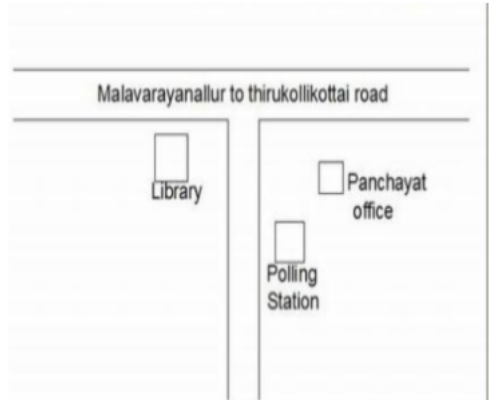

Key MAP View