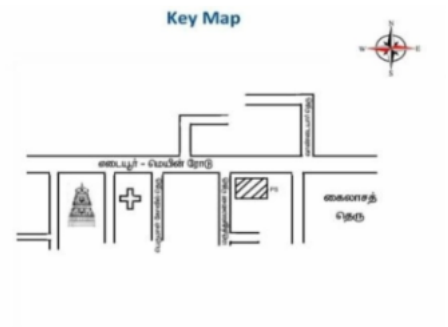

3. வாக்குச் சாவடியின் விவரங்கள்

<p>வாக்குச் சாவடியின் எண் மற்றும் பெயர் :</p> <p>200 - அரசினர் மேல்நிலைப்பள்ளி எடையூர் 614703, வடக்கு பக்கம் புதிய ஒட்டுக் கட்டிடம் கீழ்தளம் கிழக்குபகுதி</p> <p>வாக்குச் சாவடியின் முகவரி :</p> <p>அரசினர் மேல்நிலைப்பள்ளி எடையூர் 614703, வடக்கு பக்கம் புதிய ஒட்டுக் கட்டிடம் கீழ்தளம் கிழக்குபகுதி</p>	<p>வாக்குச் சாவடியின் வகைப்பாடு (ஆண்/பெண்/பொது)</p> <p>துணை வாக்குச் சாவடிகளின் எண்ணிக்கை :</p>	<p>பொது</p> <p style="font-size: 24px;">0</p>
--	---	--

Google Map View

Polling Station Building Front View

Elevation

Polling Station Front View

Elevation

Cad View

Minimum Basic Facility (Please ✓)	Water	Ramp	Plug Points	Toilet	Healthcare
	✓	✓	✓	✓	✗

Key MAP View