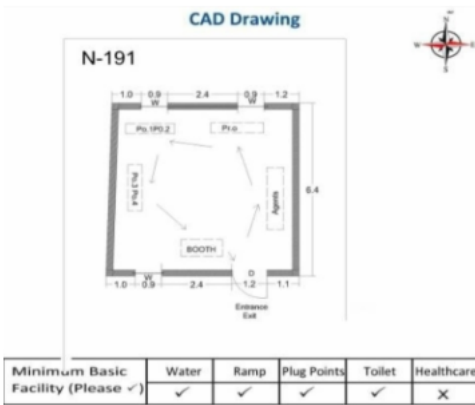

Google Map View

Polling Station Building Front View

Elevation

Polling Station Front View

Elevation

Cad View

Key MAP View

1 பெயர் : சுப்பையன் தந்தை பெயர்: காளிமுத்து வீட்டு எண் : 1 வயது : 91 பாலினம் : ஆண்	WXJ0636878 Photo is available	2 பெயர் : அஞ்சம்மாள் கணவர் பெயர்: மாரியப்பன் வீட்டு எண் : 1 வயது : 76 பாலினம் : பெண்	WXJ1512003 Photo is available	3 பெயர் : சரோஜா கணவர் பெயர்: சுப்பையன் வீட்டு எண் : 1 வயது : 61 பாலினம் : பெண்	WXJ0636928 Photo is available
4 பெயர் : விக்னேஷ் தந்தை பெயர்: காளிதாஸ் வீட்டு எண் : 1 வயது : 32 பாலினம் : ஆண்	WXJ0439752 Photo is available	5 பெயர் : மதுமிதா தந்தை பெயர்: நாசுரான் வீட்டு எண் : 1 வயது : 23 பாலினம் : பெண்	WXJ1957018 Photo is available	6 பெயர் : கணேசன் தந்தை பெயர்: ஆகாசம் வீட்டு எண் : 2 வயது : 78 பாலினம் : ஆண்	WXJ1512011 Photo is available
7 பெயர் : வைரம் கணவர் பெயர்: கணேசன் வீட்டு எண் : 2 வயது : 73 பாலினம் : பெண்	WXJ1512029 Photo is available	8 பெயர் : முருகானந்தம் தந்தை பெயர்: கணேசன் வீட்டு எண் : 2 வயது : 51 பாலினம் : ஆண்	WXJ1512037 Photo is available	9 பெயர் : அஜித் தந்தை பெயர்: பேருச்சாமி வீட்டு எண் : 3 வயது : 25 பாலினம் : ஆண்	WXJ0984732 Photo is available
10 பெயர் : முருகையன் தந்தை பெயர்: ஆறுமுகம் வீட்டு எண் : 3-1C வயது : 60 பாலினம் : ஆண்	WXJ0575076 Photo is available	11 பெயர் : பிரேமா கணவர் பெயர்: முருகையன் வீட்டு எண் : 3-1C வயது : 50 பாலினம் : பெண்	WXJ0341149 Photo is available	12 பெயர் : திருக்குமரன் தந்தை பெயர்: முருகையன் வீட்டு எண் : 3-1C வயது : 31 பாலினம் : ஆண்	WXJ0575175 Photo is available
13 பெயர் : ரஞ்சிதா கணவர் பெயர்: திருக்குமரன் வீட்டு எண் : 3/1சி வயது : 31 பாலினம் : பெண்	WXJ1922962 Photo is available	14 பெயர் : திருவருட்செல்வம் தந்தை பெயர்: முருகையன் வீட்டு எண் : 3-1C வயது : 30 பாலினம் : ஆண்	WXJ0575084 Photo is available	15 பெயர் : ராதிகா கணவர் பெயர்: மதன் வீட்டு எண் : 3-4 வயது : 43 பாலினம் : பெண்	WXJ0694844 Photo is available
16 பெயர் : சமன் தந்தை பெயர்: தியாகராஜன் வீட்டு எண் : 3-4 வயது : 37 பாலினம் : ஆண்	WXJ0105395 Photo is available	17 பெயர் : கிரிஜா தந்தை பெயர்: செல்வகுமார் வீட்டு எண் : 3-8 வயது : 26 பாலினம் : பெண்	WXJ0956219 Photo is available	18 பெயர் : சினேகா தந்தை பெயர்: செல்வகுமார் வீட்டு எண் : 3/8 வயது : 25 பாலினம் : பெண்	WXJ1956309 Photo is available
19 பெயர் : சித்திரைச்செல்வி தந்தை பெயர்: நாசுரான் வீட்டு எண் : 3-8a வயது : 30 பாலினம் : பெண்	WXJ0636753 Photo is available	20 பெயர் : அஜீத்குமார் தந்தை பெயர்: நாசுரான் வீட்டு எண் : 3-8A வயது : 28 பாலினம் : ஆண்	WXJ0782003 Photo is available	21 பெயர் : வருண் தந்தை பெயர்: மதியழகன் வீட்டு எண் : 3-10 வயது : 28 பாலினம் : ஆண்	WXJ0881698 Photo is available
22 பெயர் : செல்வம் தந்தை பெயர்: மதியழகன் வீட்டு எண் : 3/10 வயது : 26 பாலினம் : ஆண்	WXJ0984781 Photo is available	23 பெயர் : சித்திரபானு தந்தை பெயர்: கற்பகம் வீட்டு எண் : 3/10 வயது : 22 பாலினம் : பெண்	WXJ2052819 Photo is available	24 பெயர் : ரமேஷ் தந்தை பெயர்: பொன்னையன் வீட்டு எண் : 3-12 வயது : 35 பாலினம் : ஆண்	WXJ0105379 Photo is available
25 பெயர் : சிவா தந்தை பெயர்: பொன்னுகண்ணு வீட்டு எண் : 3-12A வயது : 44 பாலினம் : ஆண்	WXJ0105403 Photo is available	26 பெயர் : செல்வி கணவர் பெயர்: சிவா வீட்டு எண் : 3-12A வயது : 39 பாலினம் : பெண்	WXJ0636910 Photo is available	27 பெயர் : பொன்னுத்துரை தந்தை பெயர்: செல்வத்துரை வீட்டு எண் : 3-16 வயது : 42 பாலினம் : ஆண்	WXJ0439745 Photo is available
28 பெயர் : மகேந்திரன் தந்தை பெயர்: சுப்பிரமணியன் வீட்டு எண் : 3-16 வயது : 34 பாலினம் : ஆண்	WXJ0636720 Photo is available	29 பெயர் : வாசுகி கணவர் பெயர்: சுவாமிநாதன் வீட்டு எண் : 3-19A வயது : 46 பாலினம் : பெண்	WXJ0288738 Photo is available	30 பெயர் : மணிகண்டன் தந்தை பெயர்: ராஜேந்திரன் வீட்டு எண் : 3-21 வயது : 31 பாலினம் : ஆண்	WXJ0636886 Photo is available