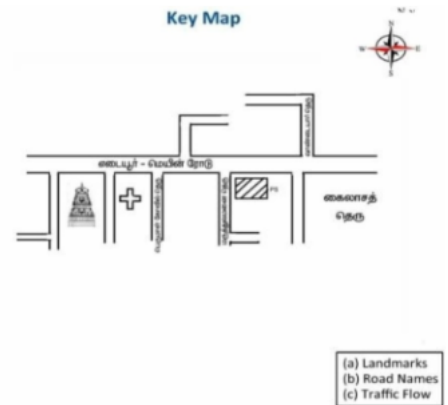

Key MAP View