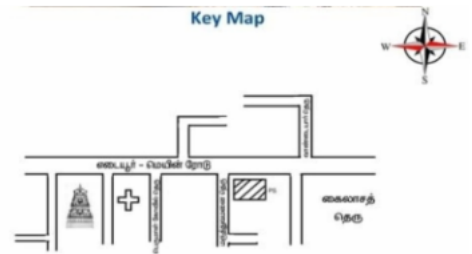

3. வாக்குச் சாவடியின் விவரங்கள்

<p>வாக்குச் சாவடியின் எண் மற்றும் பெயர் :</p> <p>204 - அரசினர் மேல்நிலைப்பள்ளி எடையூர் 614703, தெற்கு பக்க நபார்டு கட்டிடம் கிழக்கு பக்க மேற்கு பகுதி வடக்கு பார்த்தது</p> <p>வாக்குச் சாவடியின் முகவரி :</p> <p>அரசினர் மேல்நிலைப்பள்ளி எடையூர் 614703, தெற்கு பக்க நபார்டு கட்டிடம் கிழக்கு பக்க மேற்கு பகுதி வடக்கு பார்த்தது</p>	<p>வாக்குச் சாவடியின் வகைப்பாடு (ஆண்/பெண்/பொது)</p> <p>துணை வாக்குச் சாவடிகளின் எண்ணிக்கை :</p>	<p>பொது</p> <p style="font-size: 24px;">0</p>
--	---	--

Google Map View

Polling Station Building Front View

Elevation

Polling Station Front View

Elevation

Cad View

Minimum Basic Facility (Please ✓)	Water	Ramp	Plug Points	Toilet	Healthcare
	✓	✓	✓	✓	✗

Key MAP View