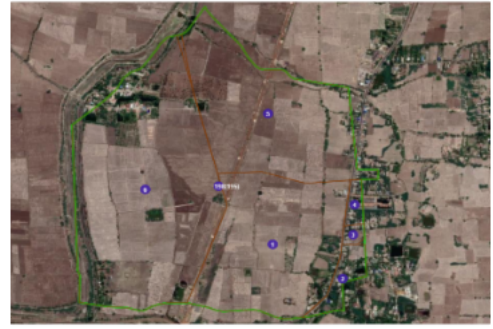

3. வாக்குச் சாவடியின் விவரங்கள்

<p>வாக்குச் சாவடியின் எண் மற்றும் பெயர் :</p> <p>206 - ஊராட்சி ஒன்றிய துவக்கப்பள்ளி வேப்பஞ்சேரி 614703, வடக்குபுற புதிய ஒட்டுக்கட்டிடம்</p> <p>வாக்குச் சாவடியின் முகவரி :</p> <p>ஊராட்சி ஒன்றிய துவக்கப்பள்ளி வேப்பஞ்சேரி 614703, வடக்குபுற புதிய ஒட்டுக்கட்டிடம்</p>	<p>வாக்குச் சாவடியின் வகைப்பாடு (ஆண்/பெண்/பொது)</p> <p>துணை வாக்குச் சாவடிகளின் எண்ணிக்கை :</p>	<p>பொது</p> <p style="font-size: 24px;">0</p>
--	---	--

Google Map View

Polling Station Building Front View

Elevation

Polling Station Front View

Elevation

Cad View

Minimum Basic Facility (Please ✓)	Water	Ramp	Plug Points	Toilet	Healthcare
	✓	✓	✓	✓	✗

Key MAP View