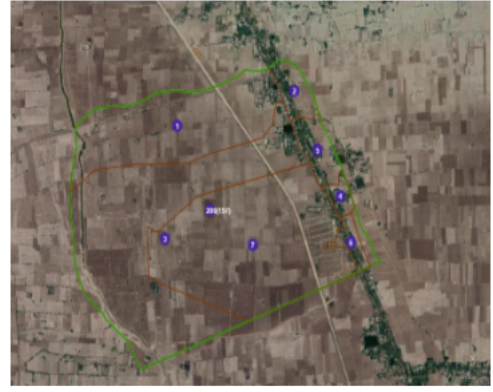

Google Map View