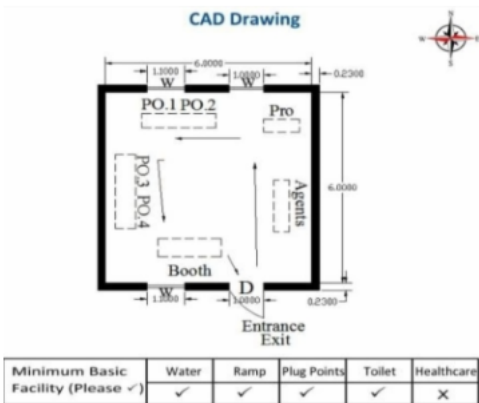

வாக்காளர் பதிவு அலுவலரின்
கையொப்பம்

Nazri Naksha

Google Map View

Polling Station Building Front View

Elevation

Polling Station Front View

Elevation

Cad View