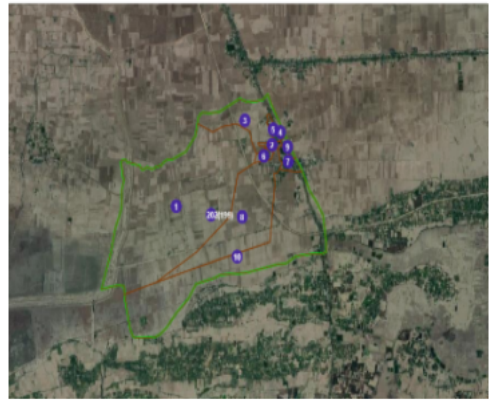

3. வாக்குச் சாவடியின் விவரங்கள்

<p>வாக்குச் சாவடியின் எண் மற்றும் பெயர் :</p> <p>210 - ஊராட்சி ஒன்றிய நடுநிலைப்பள்ளி மேலமருதூர் 614716</p> <p>வாக்குச் சாவடியின் முகவரி :</p> <p>ஊராட்சி ஒன்றிய நடுநிலைப்பள்ளி மேலமருதூர் 614716 கிழக்கு பார்த்த மைய ஒட்டுக்கட்டிடம் வடக்கு பகுதி</p>	<p>வாக்குச் சாவடியின் வகைப்பாடு (ஆண்/பெண்/பொது)</p> <p>துணை வாக்குச் சாவடிகளின் எண்ணிக்கை :</p>	<p>பொது</p> <p style="font-size: 24px;">0</p>
---	---	--

Google Map View

Polling Station Building Front View

Polling Station Front View

Cad View

Minimum Basic Facility (Please ✓)	Water	Ramp	Plug Points	Toilet	Healthcare
	✓	✓	✓	✓	✗

Key MAP View

- (a) Landmarks
- (b) Road Names
- (c) Traffic Flow