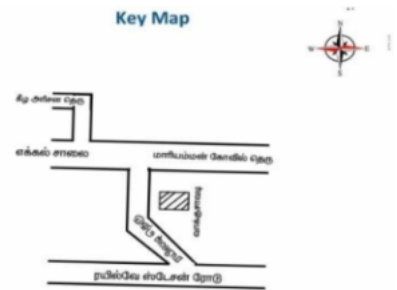

3. வாக்குச் சாவடியின் விவரங்கள்

<p>வாக்குச் சாவடியின் எண் மற்றும் பெயர் :</p> <p>210 - ஊராட்சி ஒன்றிய நடுநிலைப்பள்ளி மேலமருதூர் 614716</p> <p>வாக்குச் சாவடியின் முகவரி :</p> <p>ஊராட்சி ஒன்றிய நடுநிலைப்பள்ளி மேலமருதூர் 614716 கிழக்கு பார்த்த மைய ஒட்டுக்கட்டிடம் வடக்கு பகுதி</p>	<p>வாக்குச் சாவடியின் வகைப்பாடு (ஆண்/பெண்/பொது)</p> <p>துணை வாக்குச் சாவடிகளின் எண்ணிக்கை :</p>	<p>பொது</p> <p style="font-size: 24px;">0</p>
---	---	--

Google Map View

Polling Station Building Front View

Polling Station Front View

Cad View

Minimum Basic Facility (Please ✓)	Water	Ramp	Plug Points	Toilet	Healthcare
	✓	✓	✓	✓	✗

Key MAP View

- (a) Landmarks
- (b) Road Names
- (c) Traffic Flow