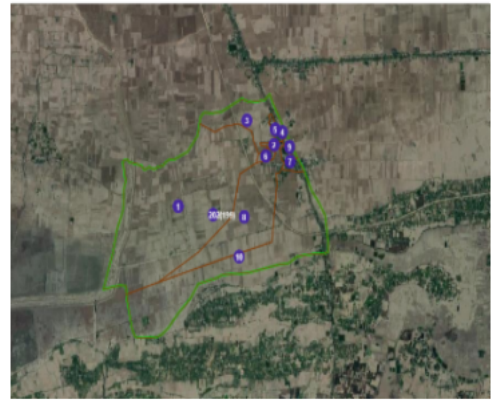

3. வாக்குச் சாவடியின் விவரங்கள்

<p>வாக்குச் சாவடியின் எண் மற்றும் பெயர் :</p> <p>211 - ஊராட்சி ஒன்றிய நடுநிலைப்பள்ளி மேலமருதூர் 614716</p> <p>வாக்குச் சாவடியின் முகவரி :</p> <p>ஊராட்சி ஒன்றிய நடுநிலைப்பள்ளி மேலமருதூர் 614716, மைய ஒட்டுக்கட்டிடம் தெற்கு பகுதி கிழக்கு பார்த்தது</p>	<p style="text-align: center;">வாக்குச் சாவடியின் வகைப்பாடு (ஆண்/பெண்/பொது)</p>	<p style="text-align: center;">துணை வாக்குச் சாவடிகளின் எண்ணிக்கை :</p> <p style="text-align: center;">0</p>
--	--	---

Google Map View

Polling Station Building Front View

Polling Station Front View

Cad View

Key MAP View

Minimum Basic Facility (Please ✓)	Water	Ramp	Plug Points	Toilet	Healthcare
	✓	✓	✓	✓	✗

- (a) Landmarks
- (b) Road Names
- (c) Traffic Flow