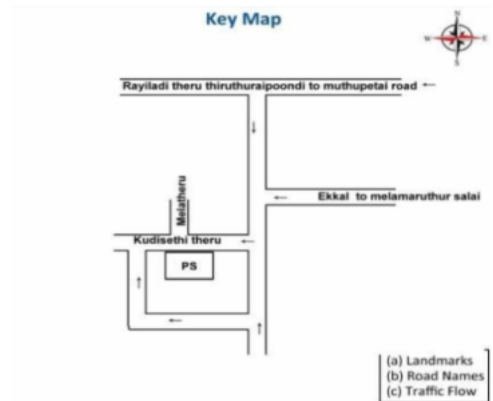

Google Map View

Polling Station Building Front View

Polling Station Front View

Elevation

Elevation

Cad View

Key MAP View

1 பெயர் : சந்திரா கணவர் பெயர்: பன்னீர்செல்வம் வீட்டு எண் : 1-8 வயது : 71 பாலினம் : பெண்	WXJ0106781 Photo is available	2 பெயர் : முருகானந்தம் தந்தை பெயர்: சுப்பிரமணியன் வீட்டு எண் : 1-37 வயது : 43 பாலினம் : ஆண்	WXJ0784959 Photo is available	3 பெயர் : மீனாட்சி கணவர் பெயர்: முருகானந்தம் வீட்டு எண் : 1/37 வயது : 43 பாலினம் : பெண்	WXJ0785196 Photo is available
4 பெயர் : பூமிநாதன் தந்தை பெயர்: அய்யாத்துரை வீட்டு எண் : 1-45 வயது : 43 பாலினம் : ஆண்	WXJ0106799 Photo is available	5 பெயர் : மாரியம்மாள் கணவர் பெயர்: பூமிநாதன் வீட்டு எண் : 1-45 வயது : 41 பாலினம் : பெண்	WXJ0106856 Photo is available	6 பெயர் : சிவமதி கணவர் பெயர்: அகிலன் வீட்டு எண் : 1/47 வயது : 30 பாலினம் : பெண்	WXJ1968668 Photo is available
7 பெயர் : மணிகண்டன் தந்தை பெயர்: மணிக்கவேல் வீட்டு எண் : 1/48 வயது : 47 பாலினம் : ஆண்	WXJ1968684 Photo is available	8 பெயர் : சூமதி கணவர் பெயர்: மணிகண்டன் வீட்டு எண் : 1/48 வயது : 45 பாலினம் : பெண்	WXJ1968676 Photo is available	9 பெயர் : மாதா தந்தை பெயர்: துரைசாமி வீட்டு எண் : 1-59 வயது : 43 பாலினம் : ஆண்	WXJ0106773 Photo is available
10 பெயர் : சரஸ்வதி கணவர் பெயர்: மாதா வீட்டு எண் : 1-59 வயது : 39 பாலினம் : பெண்	WXJ0106617 Photo is available	11 பெயர் : வினித் தந்தை பெயர்: பொன்னையன் வீட்டு எண் : 1/72 வயது : 26 பாலினம் : ஆண்	WXJ0983015 Photo is available	12 பெயர் : பாலசுந்தரி கணவர் பெயர்: தனுஷ்கோடி வீட்டு எண் : 1-92 வயது : 46 பாலினம் : பெண்	WXJ0136077 Photo is available
13 பெயர் : தமிழகன் தந்தை பெயர்: முருகையன் வீட்டு எண் : 1/106 வயது : 30 பாலினம் : ஆண்	WXJ0983056 Photo is available	14 பெயர் : தமிழ்ச்செல்வி தந்தை பெயர்: முருகையன் வீட்டு எண் : 1/106 வயது : 27 பாலினம் : பெண்	WXJ0983023 Photo is available	15 பெயர் : மனோஜ் தந்தை பெயர்: சேகர் வீட்டு எண் : 1/117, வயது : 23 பாலினம் : ஆண்	WXJ2158707 Photo is available
16 பெயர் : வள்ளி கணவர் பெயர்: முருகேசன் வீட்டு எண் : 1-128 வயது : 43 பாலினம் : பெண்	WXJ0573071 Photo is available	17 பெயர் : நாகலெட்சுமி கணவர் பெயர்: பெரியநாதன் வீட்டு எண் : 1-137 வயது : 61 பாலினம் : பெண்	WXJ0106732 Photo is available	18 பெயர் : பவித்ரா தந்தை பெயர்: மணிகண்டன் வீட்டு எண் : 1-138 வயது : 30 பாலினம் : பெண்	WXJ0785105 Photo is available
19 பெயர் : வெங்கடாசலபதி தந்தை பெயர்: ராமலிங்கம் வீட்டு எண் : 1-139 வயது : 55 பாலினம் : ஆண்	CMQ1929421 Photo is available	20 பெயர் : கவிதா கணவர் பெயர்: வெங்கடாசலபதி வீட்டு எண் : 1-139 வயது : 49 பாலினம் : பெண்	CMQ1929314 Photo is available	21 பெயர் : சுவேதா தந்தை பெயர்: வெங்கடாசலபதி வீட்டு எண் : 1/139 வயது : 27 பாலினம் : பெண்	WXJ0966598 Photo is available
22 பெயர் : ராம்குமார் தந்தை பெயர்: வெங்கடாசலபதி வீட்டு எண் : 1/139 வயது : 25 பாலினம் : ஆண்	WXJ1998046 Photo is available	23 பெயர் : ராமசந்திரன் தந்தை பெயர்: கந்தசாமி வீட்டு எண் : 1-142 வயது : 41 பாலினம் : ஆண்	WXJ0634519 Photo is available	24 பெயர் : சத்தியா சி கணவர் பெயர்: இராமச்சந்திரன் வீட்டு எண் : 1/142 வயது : 37 பாலினம் : பெண்	WXJ1893759 Photo is available
25 பெயர் : கீதா கணவர் பெயர்: கணேசன் வீட்டு எண் : 1-143 வயது : 39 பாலினம் : பெண்	WXJ0573063 Photo is available	26 பெயர் : திவ்யா தந்தை பெயர்: வீரகேசரி வீட்டு எண் : 1-144 வயது : 33 பாலினம் : பெண்	WXJ0519843 Photo is available	27 பெயர் : கோகுலராஜ் தந்தை பெயர்: சிவகுமார் வீட்டு எண் : 1/174 வயது : 24 பாலினம் : ஆண்	WXJ1938273 Photo is available
28 பெயர் : மணியாரதி தந்தை பெயர்: மாரியப்பன் வீட்டு எண் : 1/190 வயது : 24 பாலினம் : ஆண்	WXJ1938281 Photo is available	29 பெயர் : பிரசாத் தந்தை பெயர்: இராமகிருஷ்ணன் வீட்டு எண் : 1-195 வயது : 32 பாலினம் : ஆண்	WXJ0442095 Photo is available	30 பெயர் : வைத்தீஸ்வரி கணவர் பெயர்: பாரதிமோகன் வீட்டு எண் : 1/199 வயது : 34 பாலினம் : பெண்	WXJ0983031 Photo is available