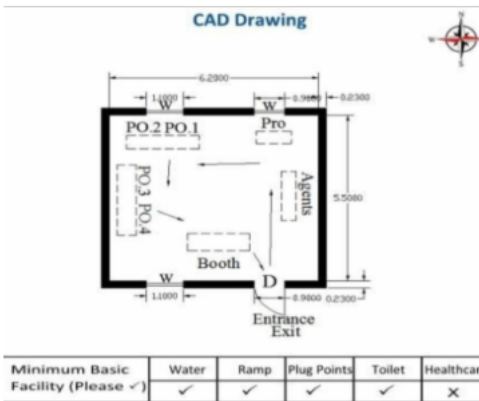

Google Map View

Polling Station Building Front View

Polling Station Front View

Elevation

Elevation

Cad View

Key MAP View

1 பெயர் : சந்திரா கணவர் பெயர்: பன்னீர்செல்வம் வீட்டு எண் : 1-8 வயது : 71 பாலினம் : பெண்	WXJ0106781 Photo is available	2 பெயர் : முருகானந்தம் தந்தை பெயர்: சுப்பிரமணியன் வீட்டு எண் : 1-37 வயது : 43 பாலினம் : ஆண்	WXJ0784959 Photo is available	3 பெயர் : மீனாட்சி கணவர் பெயர்: முருகானந்தம் வீட்டு எண் : 1/37 வயது : 43 பாலினம் : பெண்	WXJ0785196 Photo is available
4 பெயர் : பூமிநாதன் தந்தை பெயர்: அய்யாத்துரை வீட்டு எண் : 1-45 வயது : 43 பாலினம் : ஆண்	WXJ0106799 Photo is available	5 பெயர் : மாரியம்மாள் கணவர் பெயர்: பூமிநாதன் வீட்டு எண் : 1-45 வயது : 41 பாலினம் : பெண்	WXJ0106856 Photo is available	6 பெயர் : சிவமதி கணவர் பெயர்: அகிலன் வீட்டு எண் : 1/47 வயது : 30 பாலினம் : பெண்	WXJ1968668 Photo is available
7 பெயர் : மணிகண்டன் தந்தை பெயர்: மணிக்கவேல் வீட்டு எண் : 1/48 வயது : 47 பாலினம் : ஆண்	WXJ1968684 Photo is available	8 பெயர் : சூமதி கணவர் பெயர்: மணிகண்டன் வீட்டு எண் : 1/48 வயது : 45 பாலினம் : பெண்	WXJ1968676 Photo is available	9 பெயர் : மாதா தந்தை பெயர்: துரைசாமி வீட்டு எண் : 1-59 வயது : 43 பாலினம் : ஆண்	WXJ0106773 Photo is available
10 பெயர் : சரஸ்வதி கணவர் பெயர்: மாதா வீட்டு எண் : 1-59 வயது : 39 பாலினம் : பெண்	WXJ0106617 Photo is available	11 பெயர் : வினித் தந்தை பெயர்: பொன்னையன் வீட்டு எண் : 1/72 வயது : 26 பாலினம் : ஆண்	WXJ0983015 Photo is available	12 பெயர் : பாலசுந்தரி கணவர் பெயர்: தனுஷ்கோடி வீட்டு எண் : 1-92 வயது : 46 பாலினம் : பெண்	WXJ0136077 Photo is available
13 பெயர் : தமிழகன் தந்தை பெயர்: முருகையன் வீட்டு எண் : 1/106 வயது : 30 பாலினம் : ஆண்	WXJ0983056 Photo is available	14 பெயர் : தமிழ்ச்செல்வி தந்தை பெயர்: முருகையன் வீட்டு எண் : 1/106 வயது : 27 பாலினம் : பெண்	WXJ0983023 Photo is available	15 பெயர் : மனோஜ் தந்தை பெயர்: சேகர் வீட்டு எண் : 1/117, வயது : 23 பாலினம் : ஆண்	WXJ2158707 Photo is available
16 பெயர் : வள்ளி கணவர் பெயர்: முருகேசன் வீட்டு எண் : 1-128 வயது : 43 பாலினம் : பெண்	WXJ0573071 Photo is available	17 பெயர் : நாகலெட்சுமி கணவர் பெயர்: பெரியநாதன் வீட்டு எண் : 1-137 வயது : 61 பாலினம் : பெண்	WXJ0106732 Photo is available	18 பெயர் : பவித்ரா தந்தை பெயர்: மணிகண்டன் வீட்டு எண் : 1-138 வயது : 30 பாலினம் : பெண்	WXJ0785105 Photo is available
19 பெயர் : வெங்கடாசலபதி தந்தை பெயர்: ராமலிங்கம் வீட்டு எண் : 1-139 வயது : 55 பாலினம் : ஆண்	CMQ1929421 Photo is available	20 பெயர் : கவிதா கணவர் பெயர்: வெங்கடாசலபதி வீட்டு எண் : 1-139 வயது : 49 பாலினம் : பெண்	CMQ1929314 Photo is available	21 பெயர் : சுவேதா தந்தை பெயர்: வெங்கடாசலபதி வீட்டு எண் : 1/139 வயது : 27 பாலினம் : பெண்	WXJ0966598 Photo is available
22 பெயர் : ராம்குமார் தந்தை பெயர்: வெங்கடாசலபதி வீட்டு எண் : 1/139 வயது : 25 பாலினம் : ஆண்	WXJ1998046 Photo is available	23 பெயர் : ராமசந்திரன் தந்தை பெயர்: கந்தசாமி வீட்டு எண் : 1-142 வயது : 41 பாலினம் : ஆண்	WXJ0634519 Photo is available	24 பெயர் : சத்தியா சி கணவர் பெயர்: இராமச்சந்திரன் வீட்டு எண் : 1/142 வயது : 37 பாலினம் : பெண்	WXJ1893759 Photo is available
25 பெயர் : கீதா கணவர் பெயர்: கணேசன் வீட்டு எண் : 1-143 வயது : 39 பாலினம் : பெண்	WXJ0573063 Photo is available	26 பெயர் : திவ்யா தந்தை பெயர்: வீரகேசரி வீட்டு எண் : 1-144 வயது : 33 பாலினம் : பெண்	WXJ0519843 Photo is available	27 பெயர் : கோகுலராஜ் தந்தை பெயர்: சிவகுமார் வீட்டு எண் : 1/174 வயது : 24 பாலினம் : ஆண்	WXJ1938273 Photo is available
28 பெயர் : மணியாரதி தந்தை பெயர்: மாரியப்பன் வீட்டு எண் : 1/190 வயது : 24 பாலினம் : ஆண்	WXJ1938281 Photo is available	29 பெயர் : பிரசாத் தந்தை பெயர்: இராமகிருஷ்ணன் வீட்டு எண் : 1-195 வயது : 32 பாலினம் : ஆண்	WXJ0442095 Photo is available	30 பெயர் : வைத்தீஸ்வரி கணவர் பெயர்: பாரதிமோகன் வீட்டு எண் : 1/199 வயது : 34 பாலினம் : பெண்	WXJ0983031 Photo is available