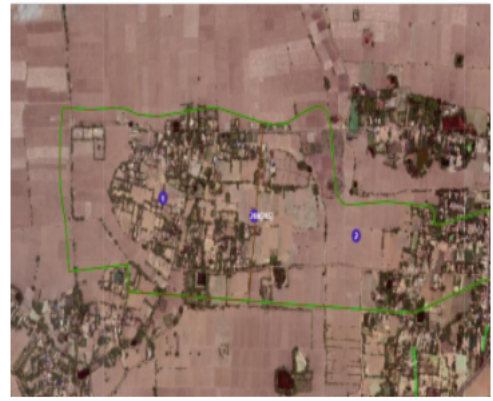

3. வாக்குச் சாவடியின் விவரங்கள்

<p>வாக்குச் சாவடியின் எண் மற்றும் பெயர் :</p> <p>218 - ஊராட்சி ஒன்றிய நடுநிலைப்பள்ளி ஆள்காட்டுவெளி பின்னத்தூர் 614706 கிழக்கு புற ஒட்டு கட்டிடம் கிழக்கு பார்த்தது</p> <p>வாக்குச் சாவடியின் முகவரி :</p> <p>ஊராட்சி ஒன்றிய நடுநிலைப்பள்ளி ஆள்காட்டுவெளி பின்னத்தூர் 614706 கிழக்கு புற ஒட்டு கட்டிடம் கிழக்கு பார்த்தது</p>	<p>வாக்குச் சாவடியின் வகைப்பாடு (ஆண்/பெண்/பொது)</p> <p>துணை வாக்குச் சாவடிகளின் எண்ணிக்கை :</p>	<p>பொது</p> <p style="font-size: 24px;">0</p>
--	---	--

Google Map View

Polling Station Building Front View

Polling Station Front View

Cad View

CAD Drawing

Minimum Basic Facility (Please ✓)	Water	Ramp	Plug Points	Toilet	Healthcan
	✓	✓	✓	✓	✗

Key MAP View

Key Map