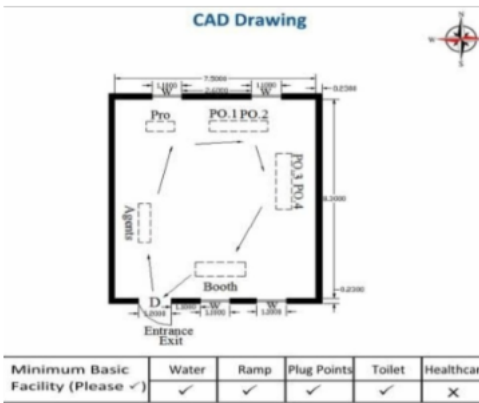

Google Map View

Polling Station Building Front View

Polling Station Front View

Cad View

Key MAP View

1 பெயர் : மணிகண்டன் தந்தை பெயர்: பழனிவேல் வீட்டு எண் : 1 வயது : 38 பாலினம் : ஆண்	WXJ0633370 Photo is available	2 பெயர் : செல்வகணேஷ் தந்தை பெயர்: ரெங்கபாஷ்யம் வீட்டு எண் : 1 வயது : 32 பாலினம் : ஆண்	WXJ0443689 Photo is available	3 பெயர் : பஞ்சவர்ணம் கணவர் பெயர்: பன்னீர்செல்வம் வீட்டு எண் : 1/1 வயது : 41 பாலினம் : பெண்	WXJ1038462 Photo is available
4 பெயர் : மணிமாறன் தந்தை பெயர்: ஆவணி வீட்டு எண் : 1-26 வயது : 27 பாலினம் : ஆண்	WXJ0921692 Photo is available	5 பெயர் : கருணாநிதி தந்தை பெயர்: காளிமுத்து வீட்டு எண் : 1-55 வயது : 43 பாலினம் : ஆண்	WXJ0633461 Photo is available	6 பெயர் : குளவதி கணவர் பெயர்: கருணாநிதி வீட்டு எண் : 1-55 வயது : 42 பாலினம் : பெண்	WXJ0633396 Photo is available
7 பெயர் : லெட்சுமி கணவர் பெயர்: கிருஷ்ணமூர்த்தி வீட்டு எண் : 2 வயது : 47 பாலினம் : பெண்	WXJ0172064 Photo is available	8 பெயர் : வீரசேகரன் தந்தை பெயர்: செல்லையன் வீட்டு எண் : 2 வயது : 47 பாலினம் : ஆண்	WXJ0292722 Photo is available	9 பெயர் : சங்கீதா தந்தை பெயர்: கார்த்திகேயன் வீட்டு எண் : 2 வயது : 40 பாலினம் : பெண்	WXJ0292599 Photo is available
10 பெயர் : தவமணி தந்தை பெயர்: கிருஷ்ணமூர்த்தி வீட்டு எண் : 2 வயது : 39 பாலினம் : ஆண்	WXJ0292615 Photo is available	11 பெயர் : முருகதாஸ் தந்தை பெயர்: பழனிவேல் வீட்டு எண் : 2 வயது : 39 பாலினம் : ஆண்	WXJ0292771 Photo is available	12 பெயர் : பாலமுருகன் தந்தை பெயர்: சண்முகம் வீட்டு எண் : 2 வயது : 36 பாலினம் : ஆண்	WXJ0292748 Photo is available
13 பெயர் : புனிதகுமார் தந்தை பெயர்: பழனிவேல் வீட்டு எண் : 2 வயது : 35 பாலினம் : ஆண்	WXJ0292789 Photo is available	14 பெயர் : முருகேசன் தந்தை பெயர்: ராஜேந்திரன் வீட்டு எண் : 2 வயது : 34 பாலினம் : ஆண்	WXJ0292680 Photo is available	15 பெயர் : சத்தியா தந்தை பெயர்: ராஜேந்திரன் வீட்டு எண் : 2-12 வயது : 36 பாலினம் : பெண்	WXJ0786640 Photo is available
16 பெயர் : மாரியம்மாள் கணவர் பெயர்: ரவி வீட்டு எண் : 2-15a வயது : 44 பாலினம் : பெண்	WXJ0443655 Photo is available	17 பெயர் : நர்மதா வி தந்தை பெயர்: விஜயகுமார் வீட்டு எண் : 2-30 வயது : 23 பாலினம் : பெண்	WXJ2223378 Photo is available	18 பெயர் : நடராஜன் தந்தை பெயர்: கணேசன் வீட்டு எண் : 2-34 வயது : 43 பாலினம் : ஆண்	WXJ0485466 Photo is available
19 பெயர் : கண்ணன் தந்தை பெயர்: கோவிந்தராசு வீட்டு எண் : 2-86 வயது : 41 பாலினம் : ஆண்	WXJ0520643 Photo is available	20 பெயர் : விஜி கணவர் பெயர்: கண்ணன் வீட்டு எண் : 2/86 வயது : 38 பாலினம் : பெண்	WXJ2047652 Photo is available	21 பெயர் : சுஜி தந்தை பெயர்: ரவி வீட்டு எண் : 2/86 வயது : 25 பாலினம் : பெண்	WXJ0981837 Photo is available
22 பெயர் : சரண் தந்தை பெயர்: ரவிச்சந்திரன் வீட்டு எண் : 2/92 வயது : 26 பாலினம் : ஆண்	WXJ1025113 Photo is available	23 பெயர் : அகல்யா தந்தை பெயர்: ரவி வீட்டு எண் : 2/92 வயது : 23 பாலினம் : பெண்	WXJ1986363 Photo is available	24 பெயர் : ஆனந்தன் தந்தை பெயர்: நாராயணசாமி வீட்டு எண் : 2-94A வயது : 43 பாலினம் : ஆண்	WXJ0571786 Photo is available
25 பெயர் : பாலசுப்பிரமணியன் தந்தை பெயர்: ராமகிருஷ்ணன் வீட்டு எண் : 2-98 வயது : 54 பாலினம் : ஆண்	WXJ0633537 Photo is available	26 பெயர் : சசிலா கணவர் பெயர்: விஜயசேகரன் வீட்டு எண் : 2-102C வயது : 41 பாலினம் : பெண்	WXJ0325530 Photo is available	27 பெயர் : விக்னேஷ் தந்தை பெயர்: முருகையன் வீட்டு எண் : 2-106A3-77 வயது : 31 பாலினம் : ஆண்	WXJ0571968 Photo is available
28 பெயர் : ஜெயசுதா கணவர் பெயர்: விசயக்குமார் வீட்டு எண் : 2-107 வயது : 48 பாலினம் : பெண்	WXJ0172031 Photo is available	29 பெயர் : அருள்மணி தந்தை பெயர்: விஜயகுமார் வீட்டு எண் : 2-107 வயது : 27 பாலினம் : ஆண்	WXJ0885491 Photo is available	30 பெயர் : சினேகா தந்தை பெயர்: ரகுபதி வீட்டு எண் : 2/116 வயது : 29 பாலினம் : பெண்	WXJ0923086 Photo is available