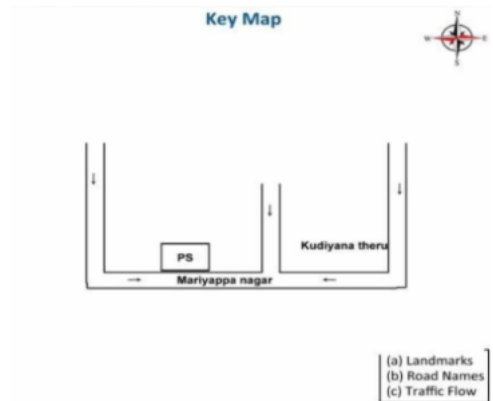

Google Map View

Polling Station Building Front View

Elevation

Polling Station Front View

Cad View

Key MAP View

சட்டமன்றத் தொகுதியின் எண் மற்றும் பெயர் : 166-திருத்தறைபூண்டி பிரிவு எண் மற்றும் பெயர் 1-உதயமார்த்தாண்டபுரம் (வ.கி), மற்றும் (உ), குடியானத் தெரு வார்டு- 2