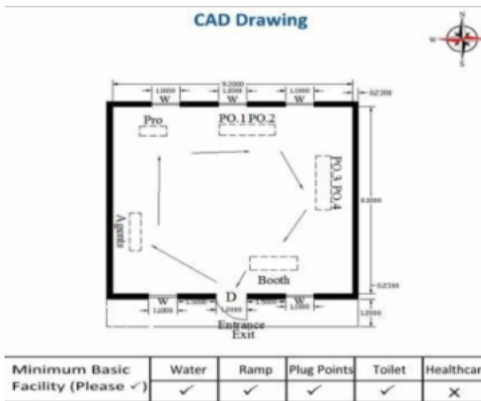

Google Map View

Polling Station Building Front View

Elevation

Polling Station Front View

Cad View

Key MAP View

சட்டமன்றத் தொகுதியின் எண் மற்றும் பெயர் : 166-திருத்தறைபூண்டி பிரிவு எண் மற்றும் பெயர் 1-உதயமார்த்தாண்டபுரம் (வ.கி), மற்றும் (உ), குடியானத் தெரு வார்டு- 2