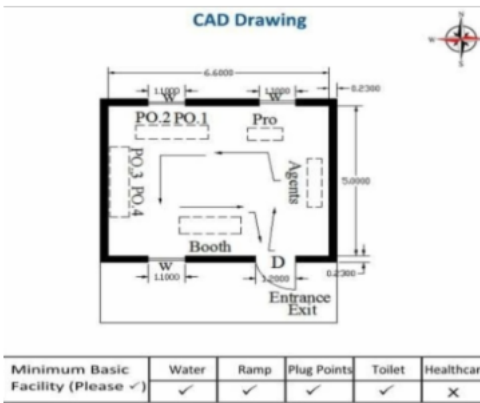

Google Map View

Polling Station Building Front View

Polling Station Front View

Cad View

Key MAP View

1 பெயர் : வருவம்மாள் கணவர் பெயர் : காத்தையன் வீட்டு எண் : 1 வயது : 73 பாலினம் : பெண் Photo is available	WXJ1614825	2 பெயர் : குப்புசாமி தந்தை பெயர் : நாகமுத்து வீட்டு எண் : 1 வயது : 68 பாலினம் : பெண் Photo is available	WXJ0445411	3 பெயர் : முருகேசன் தந்தை பெயர் : முனியப்பன் வீட்டு எண் : 1 வயது : 58 பாலினம் : ஆண் Photo is available	WXJ1614833
4 பெயர் : உஷாராணி தாயின் பெயர் : மீனாட்சி வீட்டு எண் : 1 வயது : 38 பாலினம் : பெண் Photo is available	WXJ0445403	5 பெயர் : சிதம்பரம் தந்தை பெயர் : சின்னையன் வீட்டு எண் : 1-10 வயது : 67 பாலினம் : ஆண் Photo is available	CMQ1678101	6 பெயர் : தமிழ்ச்செல்வி கணவர் பெயர் : சிதம்பரம் வீட்டு எண் : 1-10 வயது : 57 பாலினம் : பெண் Photo is available	CMQ1680644
7 பெயர் : மயில்வாணன் தந்தை பெயர் : சிதம்பரம் வீட்டு எண் : 1-10 வயது : 36 பாலினம் : ஆண் Photo is available	WXJ0166538	8 பெயர் : விக்னேஷ்வரன் தந்தை பெயர் : முத்துராமலிங்கம் வீட்டு எண் : 1-73B வயது : 30 பாலினம் : ஆண் Photo is available	WXJ0569830	9 பெயர் : சமத்ரா கணவர் பெயர் : முருகையன் வீட்டு எண் : 1/78 வயது : 40 பாலினம் : பெண் Photo is available	WXJ1026590
10 பெயர் : முருகேசன் தந்தை பெயர் : வைரப்பன் வீட்டு எண் : 2 வயது : 53 பாலினம் : ஆண் Photo is available	WXJ1614858	11 பெயர் : ராஜேந்திரன் தந்தை பெயர் : வைரப்பன் வீட்டு எண் : 2 வயது : 48 பாலினம் : ஆண் Photo is available	CMQ3443116	12 பெயர் : உமா கணவர் பெயர் : முருகேசன் வீட்டு எண் : 2 வயது : 47 பாலினம் : பெண் Photo is available	CMQ3443090
13 பெயர் : தமிழரசி கணவர் பெயர் : ராஜேந்திரன் வீட்டு எண் : 2 வயது : 46 பாலினம் : பெண் Photo is available	CMQ2758191	14 பெயர் : அனீதா கணவர் பெயர் : மாரிமுத்து வீட்டு எண் : 2-157 வயது : 34 பாலினம் : பெண் Photo is available	WXJ0958645	15 பெயர் : காந்திமதி கணவர் பெயர் : கணேசன் வீட்டு எண் : 3 வயது : 76 பாலினம் : பெண் Photo is available	WXJ1614866
16 பெயர் : செந்தில்குமாரி கணவர் பெயர் : வைத்திலிங்கம் வீட்டு எண் : 3 வயது : 49 பாலினம் : பெண் Photo is available	CMQ2326577	17 பெயர் : குமரவேல் தந்தை பெயர் : குஞ்சு வீட்டு எண் : 3-302 வயது : 41 பாலினம் : ஆண் Photo is available	WXJ0360594	18 பெயர் : ஆதிமுத்து தந்தை பெயர் : குஞ்சு வீட்டு எண் : 5 வயது : 51 பாலினம் : ஆண் Photo is available	CMQ1654391
19 பெயர் : தேன்மொழி கணவர் பெயர் : பாண்டியன் வீட்டு எண் : 5 வயது : 43 பாலினம் : பெண் Photo is available	WXJ1614890	20 பெயர் : புவனா தாயின் பெயர் : தேன்மொழி வீட்டு எண் : 5/5 வயது : 27 பாலினம் : பெண் Photo is available	WXJ2069649	21 பெயர் : பிரீணா கணவர் பெயர் : சக்திவேல் வீட்டு எண் : 5/5 வயது : 25 பாலினம் : பெண் Photo is available	AQA1940972
22 பெயர் : வெண்ணிலா தந்தை பெயர் : பழனிவேல் வீட்டு எண் : 5-14 வயது : 36 பாலினம் : பெண் Photo is available	WXJ0569780	23 பெயர் : கலையரசி கணவர் பெயர் : கலைவாணன் வீட்டு எண் : 5/15 வயது : 31 பாலினம் : பெண் Photo is available	WXJ2117604	24 பெயர் : வள்ளி கணவர் பெயர் : வீரமணி வீட்டு எண் : 5/15 வயது : 26 பாலினம் : பெண் Photo is available	WXJ2050953
25 பெயர் : பாலதண்டாயுதம் தந்தை பெயர் : பொதியப்பன் வீட்டு எண் : 5-19 வயது : 39 பாலினம் : ஆண் Photo is available	WXJ0360602	26 பெயர் : சரண்யா கணவர் பெயர் : பாலதண்டாயுதம் வீட்டு எண் : 5-19 வயது : 33 பாலினம் : பெண் Photo is available	WXJ0980748	27 பெயர் : வனிதா விஜய் விஜய் கணவர் பெயர் : கணவன் வீட்டு எண் : 5/21 வயது : 29 பாலினம் : பெண் Photo is available	WXJ2034924
28 பெயர் : பரிமலா கணவர் பெயர் : வீரையன் வீட்டு எண் : 5-22 வயது : 40 பாலினம் : பெண் Photo is available	WXJ0169151	29 பெயர் : தினேஷ் தந்தை பெயர் : ரவி வீட்டு எண் : 5-24 வயது : 32 பாலினம் : ஆண் Photo is available	WXJ0521682	30 பெயர் : ராஜா தந்தை பெயர் : ரெத்தினம் வீட்டு எண் : 5-25 வயது : 38 பாலினம் : ஆண் Photo is available	WXJ0168922