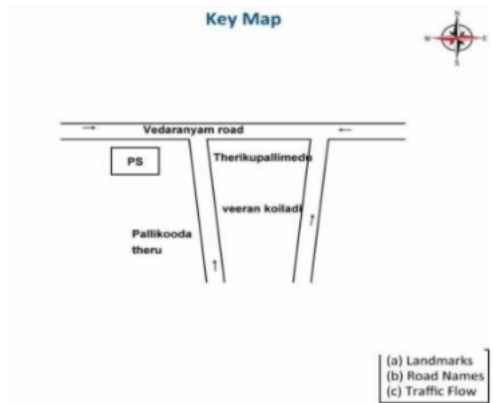

Google Map View

Polling Station Building Front View

Polling Station Front View

Cad View

Key MAP View

1 பெயர் : வருவம்மாள் கணவர் பெயர் : காத்தையன் வீட்டு எண் : 1 வயது : 73 பாலினம் : பெண் Photo is available	WXJ1614825	2 பெயர் : குப்புசாமி தந்தை பெயர் : நாகமுத்து வீட்டு எண் : 1 வயது : 68 பாலினம் : பெண் Photo is available	WXJ0445411	3 பெயர் : முருகேசன் தந்தை பெயர் : முனியப்பன் வீட்டு எண் : 1 வயது : 58 பாலினம் : ஆண் Photo is available	WXJ1614833
4 பெயர் : உஷாராணி தாயின் பெயர் : மீனாட்சி வீட்டு எண் : 1 வயது : 38 பாலினம் : பெண் Photo is available	WXJ0445403	5 பெயர் : சிதம்பரம் தந்தை பெயர் : சின்னையன் வீட்டு எண் : 1-10 வயது : 67 பாலினம் : ஆண் Photo is available	CMQ1678101	6 பெயர் : தமிழ்ச்செல்வி கணவர் பெயர் : சிதம்பரம் வீட்டு எண் : 1-10 வயது : 57 பாலினம் : பெண் Photo is available	CMQ1680644
7 பெயர் : மயில்வாணன் தந்தை பெயர் : சிதம்பரம் வீட்டு எண் : 1-10 வயது : 36 பாலினம் : ஆண் Photo is available	WXJ0166538	8 பெயர் : விக்னேஷ்வரன் தந்தை பெயர் : முத்துராமலிங்கம் வீட்டு எண் : 1-73B வயது : 30 பாலினம் : ஆண் Photo is available	WXJ0569830	9 பெயர் : சமத்ரா கணவர் பெயர் : முருகையன் வீட்டு எண் : 1/78 வயது : 40 பாலினம் : பெண் Photo is available	WXJ1026590
10 பெயர் : முருகேசன் தந்தை பெயர் : வைரப்பன் வீட்டு எண் : 2 வயது : 53 பாலினம் : ஆண் Photo is available	WXJ1614858	11 பெயர் : ராஜேந்திரன் தந்தை பெயர் : வைரப்பன் வீட்டு எண் : 2 வயது : 48 பாலினம் : ஆண் Photo is available	CMQ3443116	12 பெயர் : உமா கணவர் பெயர் : முருகேசன் வீட்டு எண் : 2 வயது : 47 பாலினம் : பெண் Photo is available	CMQ3443090
13 பெயர் : தமிழரசி கணவர் பெயர் : ராஜேந்திரன் வீட்டு எண் : 2 வயது : 46 பாலினம் : பெண் Photo is available	CMQ2758191	14 பெயர் : அனீதா கணவர் பெயர் : மாரிமுத்து வீட்டு எண் : 2-157 வயது : 34 பாலினம் : பெண் Photo is available	WXJ0958645	15 பெயர் : காந்திமதி கணவர் பெயர் : கணேசன் வீட்டு எண் : 3 வயது : 76 பாலினம் : பெண் Photo is available	WXJ1614866
16 பெயர் : செந்தில்குமாரி கணவர் பெயர் : வைத்திலிங்கம் வீட்டு எண் : 3 வயது : 49 பாலினம் : பெண் Photo is available	CMQ2326577	17 பெயர் : குமரவேல் தந்தை பெயர் : குஞ்சு வீட்டு எண் : 3-302 வயது : 41 பாலினம் : ஆண் Photo is available	WXJ0360594	18 பெயர் : ஆதிமுத்து தந்தை பெயர் : குஞ்சு வீட்டு எண் : 5 வயது : 51 பாலினம் : ஆண் Photo is available	CMQ1654391
19 பெயர் : தேன்மொழி கணவர் பெயர் : பாண்டியன் வீட்டு எண் : 5 வயது : 43 பாலினம் : பெண் Photo is available	WXJ1614890	20 பெயர் : புவனா தாயின் பெயர் : தேன்மொழி வீட்டு எண் : 5/5 வயது : 27 பாலினம் : பெண் Photo is available	WXJ2069649	21 பெயர் : பிரீணா கணவர் பெயர் : சக்திவேல் வீட்டு எண் : 5/5 வயது : 25 பாலினம் : பெண் Photo is available	AQA1940972
22 பெயர் : வெண்ணிலா தந்தை பெயர் : பழனிவேல் வீட்டு எண் : 5-14 வயது : 36 பாலினம் : பெண் Photo is available	WXJ0569780	23 பெயர் : கலையரசி கணவர் பெயர் : கலைவாணன் வீட்டு எண் : 5/15 வயது : 31 பாலினம் : பெண் Photo is available	WXJ2117604	24 பெயர் : வள்ளி கணவர் பெயர் : வீரமணி வீட்டு எண் : 5/15 வயது : 26 பாலினம் : பெண் Photo is available	WXJ2050953
25 பெயர் : பாலதண்டாயுதம் தந்தை பெயர் : பொதியப்பன் வீட்டு எண் : 5-19 வயது : 39 பாலினம் : ஆண் Photo is available	WXJ0360602	26 பெயர் : சரண்யா கணவர் பெயர் : பாலதண்டாயுதம் வீட்டு எண் : 5-19 வயது : 33 பாலினம் : பெண் Photo is available	WXJ0980748	27 பெயர் : வனிதா விஜய் விஜய் கணவர் பெயர் : கணவன் வீட்டு எண் : 5/21 வயது : 29 பாலினம் : பெண் Photo is available	WXJ2034924
28 பெயர் : பரிமலா கணவர் பெயர் : வீரையன் வீட்டு எண் : 5-22 வயது : 40 பாலினம் : பெண் Photo is available	WXJ0169151	29 பெயர் : தினேஷ் தந்தை பெயர் : ரவி வீட்டு எண் : 5-24 வயது : 32 பாலினம் : ஆண் Photo is available	WXJ0521682	30 பெயர் : ராஜா தந்தை பெயர் : ரெத்தினம் வீட்டு எண் : 5-25 வயது : 38 பாலினம் : ஆண் Photo is available	WXJ0168922