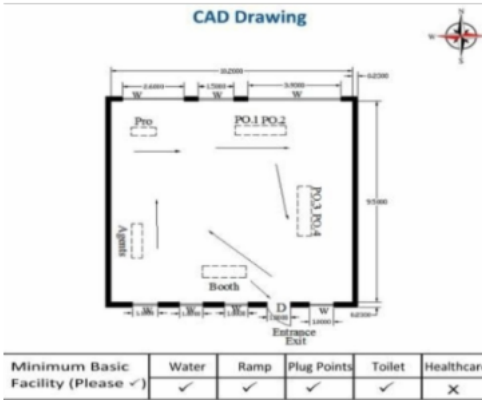

Google Map View

Polling Station Building Front View

Elevation

Polling Station Front View

Cad View

Key MAP View

1 பெயர் : சந்தானலெட்சுமி கணவர் பெயர் : விஸ்வநாதன் வீட்டு எண் : 3/1-2 வயது : 56 பாலினம் : பெண்	WXJ0170670 Photo is available	2 பெயர் : நித்யா தந்தை பெயர் : விஸ்வநாதன் வீட்டு எண் : 3/1-2 வயது : 31 பாலினம் : பெண்	WXJ0570853 Photo is available	3 பெயர் : திரிபுரசுந்தரி கணவர் பெயர் : குருமூர்த்தி வீட்டு எண் : 3/2-1 வயது : 32 பாலினம் : பெண்	WXJ0980169 Photo is available
4 பெயர் : சண்முகபிரியா தந்தை பெயர் : கோதண்டபாணி வீட்டு எண் : 3/33 வயது : 36 பாலினம் : பெண்	WXJ0108092 Photo is available	# 5 பெயர் : அபினைஷ் தந்தை பெயர் : ரெகுபதி வீட்டு எண் : 3/50-1 வயது : 21 பாலினம் : ஆண்	WXJ2079564 Photo is available	6 பெயர் : பிரியா தந்தை பெயர் : குணாலன் வீட்டு எண் : 3/33-2 வயது : 33 பாலினம் : பெண்	WXJ0783209 Photo is available
7 பெயர் : இளவரசன் தந்தை பெயர் : பழனிவேல் வீட்டு எண் : 3/56 வயது : 24 பாலினம் : ஆண்	WXJ2016509 Photo is available	8 பெயர் : மோகன் தந்தை பெயர் : பெரமையன் வீட்டு எண் : 3-57 வயது : 46 பாலினம் : ஆண்	CMQ1658392 Photo is available	9 பெயர் : கவிதா கணவர் பெயர் : காமராஜ் வீட்டு எண் : 3-57 வயது : 39 பாலினம் : பெண்	WXJ0522128 Photo is available
10 பெயர் : லெட்சுமி தந்தை பெயர் : மோகன் வீட்டு எண் : 3-57 வயது : 34 பாலினம் : பெண்	WXJ0819821 Photo is available	11 பெயர் : சக்திவேல் தந்தை பெயர் : பழனிவேல் வீட்டு எண் : 3-62 வயது : 30 பாலினம் : ஆண்	WXJ0569566 Photo is available	12 பெயர் : சண்முகசுந்தரம் தந்தை பெயர் : கோவிந்தசாமி வீட்டு எண் : 3-63 வயது : 35 பாலினம் : ஆண்	WXJ0446161 Photo is available
13 பெயர் : இராஜதுரை தந்தை பெயர் : கணேசன் வீட்டு எண் : 3/65 வயது : 39 பாலினம் : ஆண்	WXJ1833409 Photo is available	14 பெயர் : சந்திரசேகரன் தந்தை பெயர் : கணேசன் வீட்டு எண் : 3-65 வயது : 33 பாலினம் : ஆண்	WXJ0360859 Photo is available	15 பெயர் : சங்கீதா கணவர் பெயர் : புஷ்பநாதன் வீட்டு எண் : 3-66 வயது : 28 பாலினம் : பெண்	WXJ0922815 Photo is available
16 பெயர் : தியாகராஜன் தந்தை பெயர் : செல்லத்துரை வீட்டு எண் : 3-67 வயது : 39 பாலினம் : ஆண்	WXJ0887646 Photo is available	17 பெயர் : பிரியங்கா கணவர் பெயர் : தியாகராஜன் வீட்டு எண் : 3-67 வயது : 32 பாலினம் : பெண்	WXJ0887620 Photo is available	18 பெயர் : சதீஷ் தந்தை பெயர் : பொன்னையன் வீட்டு எண் : 3/70 வயது : 25 பாலினம் : ஆண்	WXJ1853134 Photo is available
19 பெயர் : சிவகண்மணி கணவர் பெயர் : அன்பழகன் வீட்டு எண் : 3-81 வயது : 33 பாலினம் : பெண்	WXJ0543991 Photo is available	20 பெயர் : கவிநர்மதா தந்தை பெயர் : இளமாறன் வீட்டு எண் : 3/83 வயது : 22 பாலினம் : பெண்	WXJ2091247 Photo is available	21 பெயர் : திவ்யா தந்தை பெயர் : இளமாறன் வீட்டு எண் : 3/83 வயது : 19 பாலினம் : பெண்	WXJ2199891 Photo is available
# 22 பெயர் : பரிமளா கணவர் பெயர் : ஐயப்பன் வீட்டு எண் : 3-85 வயது : 40 பாலினம் : பெண்	WXJ0446302 Photo is available	23 பெயர் : ஜெயலெட்சுமி கணவர் பெயர் : மோகன் வீட்டு எண் : 3-87 வயது : 50 பாலினம் : பெண்	WXJ1643527 Photo is available	24 பெயர் : அஜிதா கணவர் பெயர் : முரளி வீட்டு எண் : 3/87 வயது : 25 பாலினம் : பெண்	WXJ2199990 Photo is available
25 பெயர் : மஞ்சளா கணவர் பெயர் : திலகவதி வீட்டு எண் : 3/87-1 வயது : 29 பாலினம் : பெண்	WXJ0842534 Photo is available	26 பெயர் : ரஞ்சித் தந்தை பெயர் : கோவிந்தராஜ் வீட்டு எண் : 3-91 வயது : 22 பாலினம் : ஆண்	WXJ2079408 Photo is available	27 பெயர் : கலைவேந்தன் தந்தை பெயர் : ஜீவரெத்தினம் வீட்டு எண் : 3-92 வயது : 29 பாலினம் : ஆண்	WXJ0788927 Photo is available
28 பெயர் : ஆனந்தராஜ் தந்தை பெயர் : குணசேகரன் வீட்டு எண் : 3-93 வயது : 30 பாலினம் : ஆண்	WXJ0569467 Photo is available	29 பெயர் : வரதராஜன் தந்தை பெயர் : இராஜேந்திரன் வீட்டு எண் : 3-94 வயது : 31 பாலினம் : ஆண்	WXJ0522185 Photo is available	30 பெயர் : சூபியா தந்தை பெயர் : ராஜேந்திரன் வீட்டு எண் : 3/94 வயது : 26 பாலினம் : பெண்	WXJ1833466 Photo is available