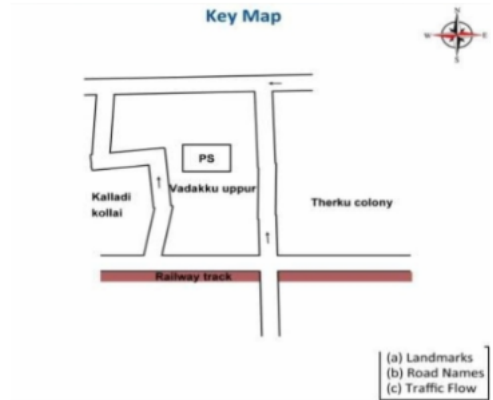

Google Map View

Polling Station Building Front View

Elevation

Polling Station Front View

Cad View

Key MAP View

1 பெயர் : சந்தானலெட்சுமி கணவர் பெயர் : விஸ்வநாதன் வீட்டு எண் : 3/1-2 வயது : 56 பாலினம் : பெண்	WXJ0170670 Photo is available	2 பெயர் : நித்யா தந்தை பெயர் : விஸ்வநாதன் வீட்டு எண் : 3/1-2 வயது : 31 பாலினம் : பெண்	WXJ0570853 Photo is available	3 பெயர் : திரிபுரசுந்தரி கணவர் பெயர் : குருமூர்த்தி வீட்டு எண் : 3/2-1 வயது : 32 பாலினம் : பெண்	WXJ0980169 Photo is available
4 பெயர் : சண்முகபிரியா தந்தை பெயர் : கோதண்டபாணி வீட்டு எண் : 3/33 வயது : 36 பாலினம் : பெண்	WXJ0108092 Photo is available	# 5 பெயர் : அபினைஷ் தந்தை பெயர் : ரெகுபதி வீட்டு எண் : 3/50-1 வயது : 21 பாலினம் : ஆண்	WXJ2079564 Photo is available	6 பெயர் : பிரியா தந்தை பெயர் : குணாலன் வீட்டு எண் : 3/33-2 வயது : 33 பாலினம் : பெண்	WXJ0783209 Photo is available
7 பெயர் : இளவரசன் தந்தை பெயர் : பழனிவேல் வீட்டு எண் : 3/56 வயது : 24 பாலினம் : ஆண்	WXJ2016509 Photo is available	8 பெயர் : மோகன் தந்தை பெயர் : பெரமையன் வீட்டு எண் : 3-57 வயது : 46 பாலினம் : ஆண்	CMQ1658392 Photo is available	9 பெயர் : கவிதா கணவர் பெயர் : காமராஜ் வீட்டு எண் : 3-57 வயது : 39 பாலினம் : பெண்	WXJ0522128 Photo is available
10 பெயர் : லெட்சுமி தந்தை பெயர் : மோகன் வீட்டு எண் : 3-57 வயது : 34 பாலினம் : பெண்	WXJ0819821 Photo is available	11 பெயர் : சக்திவேல் தந்தை பெயர் : பழனிவேல் வீட்டு எண் : 3-62 வயது : 30 பாலினம் : ஆண்	WXJ0569566 Photo is available	12 பெயர் : சண்முகசுந்தரம் தந்தை பெயர் : கோவிந்தசாமி வீட்டு எண் : 3-63 வயது : 35 பாலினம் : ஆண்	WXJ0446161 Photo is available
13 பெயர் : இராஜதுரை தந்தை பெயர் : கணேசன் வீட்டு எண் : 3/65 வயது : 39 பாலினம் : ஆண்	WXJ1833409 Photo is available	14 பெயர் : சந்திரசேகரன் தந்தை பெயர் : கணேசன் வீட்டு எண் : 3-65 வயது : 33 பாலினம் : ஆண்	WXJ0360859 Photo is available	15 பெயர் : சங்கீதா கணவர் பெயர் : புஷ்பநாதன் வீட்டு எண் : 3-66 வயது : 28 பாலினம் : பெண்	WXJ0922815 Photo is available
16 பெயர் : தியாகராஜன் தந்தை பெயர் : செல்லத்துரை வீட்டு எண் : 3-67 வயது : 39 பாலினம் : ஆண்	WXJ0887646 Photo is available	17 பெயர் : பிரியங்கா கணவர் பெயர் : தியாகராஜன் வீட்டு எண் : 3-67 வயது : 32 பாலினம் : பெண்	WXJ0887620 Photo is available	18 பெயர் : சதீஷ் தந்தை பெயர் : பொன்னையன் வீட்டு எண் : 3/70 வயது : 25 பாலினம் : ஆண்	WXJ1853134 Photo is available
19 பெயர் : சிவகண்மணி கணவர் பெயர் : அன்பழகன் வீட்டு எண் : 3-81 வயது : 33 பாலினம் : பெண்	WXJ0543991 Photo is available	20 பெயர் : கவிநர்மதா தந்தை பெயர் : இளமாறன் வீட்டு எண் : 3/83 வயது : 22 பாலினம் : பெண்	WXJ2091247 Photo is available	21 பெயர் : திவ்யா தந்தை பெயர் : இளமாறன் வீட்டு எண் : 3/83 வயது : 19 பாலினம் : பெண்	WXJ2199891 Photo is available
# 22 பெயர் : பரிமளா கணவர் பெயர் : ஐயப்பன் வீட்டு எண் : 3-85 வயது : 40 பாலினம் : பெண்	WXJ0446302 Photo is available	23 பெயர் : ஜெயலெட்சுமி கணவர் பெயர் : மோகன் வீட்டு எண் : 3-87 வயது : 50 பாலினம் : பெண்	WXJ1643527 Photo is available	24 பெயர் : அஜிதா கணவர் பெயர் : முரளி வீட்டு எண் : 3/87 வயது : 25 பாலினம் : பெண்	WXJ2199990 Photo is available
25 பெயர் : மஞ்சளா கணவர் பெயர் : திலகவதி வீட்டு எண் : 3/87-1 வயது : 29 பாலினம் : பெண்	WXJ0842534 Photo is available	26 பெயர் : ரஞ்சித் தந்தை பெயர் : கோவிந்தராஜ் வீட்டு எண் : 3-91 வயது : 22 பாலினம் : ஆண்	WXJ2079408 Photo is available	27 பெயர் : கலைவேந்தன் தந்தை பெயர் : ஜீவரெத்தினம் வீட்டு எண் : 3-92 வயது : 29 பாலினம் : ஆண்	WXJ0788927 Photo is available
28 பெயர் : ஆனந்தராஜ் தந்தை பெயர் : குணசேகரன் வீட்டு எண் : 3-93 வயது : 30 பாலினம் : ஆண்	WXJ0569467 Photo is available	29 பெயர் : வரதராஜன் தந்தை பெயர் : இராஜேந்திரன் வீட்டு எண் : 3-94 வயது : 31 பாலினம் : ஆண்	WXJ0522185 Photo is available	30 பெயர் : சூபியா தந்தை பெயர் : ராஜேந்திரன் வீட்டு எண் : 3/94 வயது : 26 பாலினம் : பெண்	WXJ1833466 Photo is available