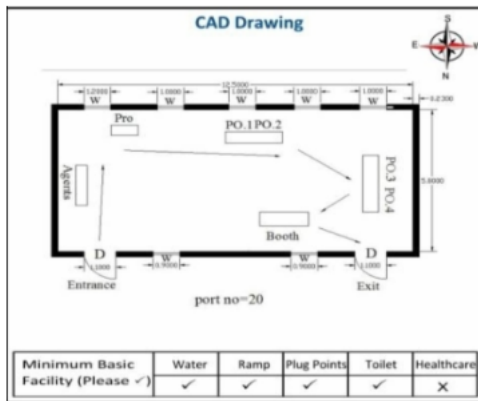

Google Map View

Polling Station Building Front View

Elevation

Polling Station Front View

Elevation

Cad View

Key MAP View

1 பெயர் : கார்த்திக் தந்தை பெயர்: குஞ்சு வீட்டு எண் : 1 வயது : 40 பாலினம் : ஆண்	WXJ0551523 Photo is available	2 பெயர் : மணிபாரதி தந்தை பெயர்: சக்திவேல் வீட்டு எண் : 2/65B வயது : 28 பாலினம் : பெண்	WXJ1835651 Photo is available	3 பெயர் : பாலமுருகன் தந்தை பெயர்: கணேசன் வீட்டு எண் : 2-94D வயது : 34 பாலினம் : ஆண்	WXJ0243782 Photo is available
4 பெயர் : அனீதா கணவர் பெயர்: பாலமுருகன் வீட்டு எண் : 2/94டி வயது : 28 பாலினம் : பெண்	WXJ2181055 Photo is available	5 பெயர் : மனோன்மணி கணவர் பெயர்: பாலமுருகன் வீட்டு எண் : 2-191 வயது : 37 பாலினம் : பெண்	WXJ0479840 Photo is available	6 பெயர் : மஞ்சளா கணவர் பெயர்: முருகதாஸ் வீட்டு எண் : 3 வயது : 47 பாலினம் : பெண்	WXJ0489682 Photo is available
7 பெயர் : அகிலன் தந்தை பெயர்: ஜெயராமன் வீட்டு எண் : 3/0 வயது : 23 பாலினம் : ஆண்	WXJ1936616 Photo is available	8 பெயர் : சரவணன் தந்தை பெயர்: ராமநாதன் வீட்டு எண் : 3-1B வயது : 44 பாலினம் : ஆண்	WXJ0306688 Photo is available	9 பெயர் : சுகன்யா கணவர் பெயர்: சரவணன் வீட்டு எண் : 3-1B வயது : 32 பாலினம் : பெண்	WXJ0551655 Photo is available
10 பெயர் : புருஷோத்தமன் தந்தை பெயர்: மதியழகன் வீட்டு எண் : 3-2 வயது : 36 பாலினம் : ஆண்	WXJ0243402 Photo is available	11 பெயர் : கஜேந்திரன் தந்தை பெயர்: ராதா வீட்டு எண் : 3-2D வயது : 32 பாலினம் : ஆண்	WXJ0621094 Photo is available	12 பெயர் : ராம்குமார் தந்தை பெயர்: ராதா வீட்டு எண் : 3-2D வயது : 30 பாலினம் : ஆண்	WXJ0621102 Photo is available
13 பெயர் : ரேணுகா கணவர் பெயர்: பிரபுதாசன் வீட்டு எண் : 3-3 வயது : 36 பாலினம் : பெண்	WXJ0538835 Photo is available	14 பெயர் : கீதா கணவர் பெயர்: ஜெகதீசன் வீட்டு எண் : 3-3A வயது : 41 பாலினம் : பெண்	WXJ0243162 Photo is available	15 பெயர் : சத்தியா கணவர் பெயர்: பரணிதரன் வீட்டு எண் : 3-4B வயது : 36 பாலினம் : பெண்	WXJ0489617 Photo is available
16 பெயர் : ராஜேஸ்வரன் இர தந்தை பெயர்: ரமேஷ்குமார் வீட்டு எண் : 3/4 பி-1 வயது : 21 பாலினம் : ஆண்	WXJ2168946 Photo is available	17 பெயர் : வெங்கட் ஷ்வரன் தந்தை பெயர்: சம்பந்தம் வீட்டு எண் : 3-5A வயது : 38 பாலினம் : ஆண்	WXJ0243477 Photo is available	18 பெயர் : உமாபதி தந்தை பெயர்: இளங்கோவன் வீட்டு எண் : 3-6A வயது : 34 பாலினம் : ஆண்	WXJ0243485 Photo is available
19 பெயர் : விஜயலெட்சுமி கணவர் பெயர்: முத்தரசன் வீட்டு எண் : 3/6ஏ2 வயது : 39 பாலினம் : பெண்	WXJ2247658 Photo is available	20 பெயர் : சதீஷ்குமார் தந்தை பெயர்: பாலகுரு வீட்டு எண் : 3-7 வயது : 32 பாலினம் : ஆண்	WXJ0372052 Photo is available	21 பெயர் : ராஜகோகிலம் கணவர் பெயர்: பொன்னிரைவன் வீட்டு எண் : 3-13 வயது : 42 பாலினம் : பெண்	WXJ0538827 Photo is available
22 பெயர் : நிஷா கணவர் பெயர்: ராஜ்குமார் வீட்டு எண் : 3-16E வயது : 43 பாலினம் : பெண்	WXJ0243592 Photo is available	23 பெயர் : ரதி கணவர் பெயர்: கௌதமன் வீட்டு எண் : 3-17 வயது : 41 பாலினம் : பெண்	WXJ0489724 Photo is available	24 பெயர் : விசாலி கணவர் பெயர்: கபிலன் வீட்டு எண் : 3/17 வயது : 28 பாலினம் : பெண்	WXJ2181337 Photo is available
25 பெயர் : அமில்தினா தந்தை பெயர்: உலகநாதன் வீட்டு எண் : 3/25 வயது : 23 பாலினம் : பெண்	WXJ2014462 Photo is available	26 பெயர் : வினோத்குமார் தந்தை பெயர்: செந்தில்குமார் வீட்டு எண் : 3-27 வயது : 35 பாலினம் : ஆண்	WXJ0243295 Photo is available	27 பெயர் : ஜெயஆகாஷ் ஜீ தந்தை பெயர்: ஜீவானந்தம் வீட்டு எண் : 3/28-1 வயது : 21 பாலினம் : ஆண்	WXJ2215291 Photo is available
28 பெயர் : சீதாலெட்சுமி கணவர் பெயர்: தங்கமணி வீட்டு எண் : 3-31 வயது : 50 பாலினம் : பெண்	CMQ2010684 Photo is available	29 பெயர் : முருகனந்தம் தந்தை பெயர்: நமசி வீட்டு எண் : 3-32-1 வயது : 49 பாலினம் : ஆண்	WXJ0371948 Photo is available	30 பெயர் : சித்ரா கணவர் பெயர்: முருகானந்தம் வீட்டு எண் : 3-32-1 வயது : 42 பாலினம் : பெண்	WXJ0371955 Photo is available