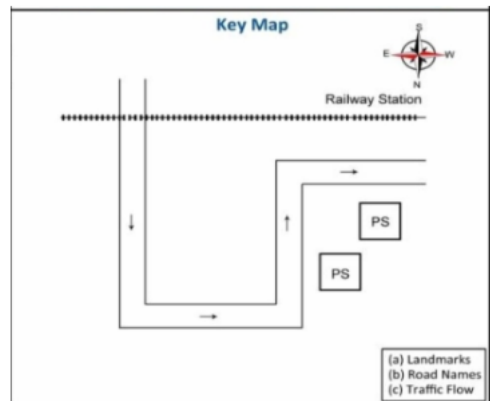

Key MAP View