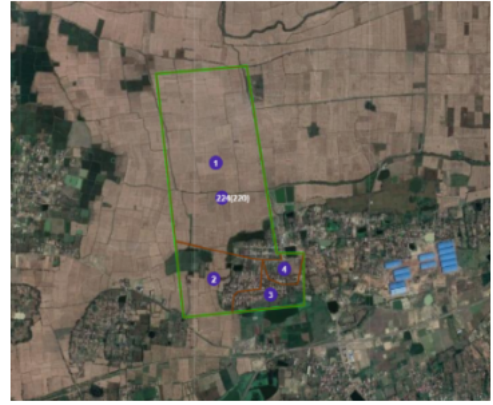

3. வாக்குச் சாவடியின் விவரங்கள்

<p>வாக்குச் சாவடியின் எண் மற்றும் பெயர் :</p> <p>235 - ஊராட்சி ஒன்றிய நடுநிலைப்பள்ளி வடகாடு கோவிலூர் 614704, கிழக்கு பக்க ஒட்டுக்கட்டிடம் மேற்கு பார்த்தது மைய அறை</p> <p>வாக்குச் சாவடியின் முகவரி :</p> <p>ஊராட்சி ஒன்றிய நடுநிலைப்பள்ளி வடகாடு கோவிலூர் 614704, கிழக்கு பக்க ஒட்டுக்கட்டிடம் மேற்கு பார்த்தது மைய அறை</p>	<p>வாக்குச் சாவடியின் வகைப்பாடு (ஆண்/பெண்/பொது)</p> <p>துணை வாக்குச் சாவடிகளின் எண்ணிக்கை :</p>	<p>பொது</p> <p style="font-size: 24px;">0</p>
--	---	--

Google Map View

Polling Station Building Front View

Elevation

Polling Station Front View

Cad View

Minimum Basic Facility (Please ✓)	Water	Ramp	Plug Points	Toilet	Healthcan
	✓	✓	✓	✓	X

Key MAP View

- (a) Landmarks
- (b) Road Names
- (c) Traffic Flow