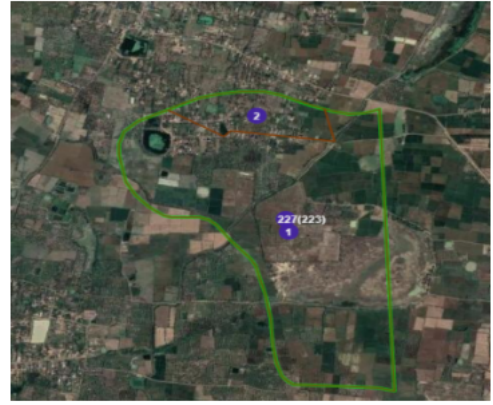

3. வாக்குச் சாவடியின் விவரங்கள்

<p>வாக்குச் சாவடியின் எண் மற்றும் பெயர் :</p> <p>238 - ஊராட்சி ஒன்றிய துவக்கப்பள்ளி மேலநம்மங்குறிச்சி 614703, மங்களூர் ஓடுக்கட்டிடம்</p> <p>வாக்குச் சாவடியின் முகவரி :</p> <p>ஊராட்சி ஒன்றிய துவக்கப்பள்ளி மேலநம்மங்குறிச்சி 614703, மங்களூர் ஓடுக்கட்டிடம்</p>	<p>வாக்குச் சாவடியின் வகைப்பாடு (ஆண்/பெண்/பொது)</p> <p>துணை வாக்குச் சாவடிகளின் எண்ணிக்கை :</p>	<p>பொது</p> <p style="font-size: 24px;">0</p>
--	---	--

Google Map View

Polling Station Building Front View

Elevation

Polling Station Front View

Cad View

Minimum Basic Facility (Please ✓)	Water	Ramp	Plug Points	Toilet	Healthcan
	✓	✓	✓	✓	✗

Key MAP View

- (a) Landmarks
- (b) Road Names
- (c) Traffic Flow