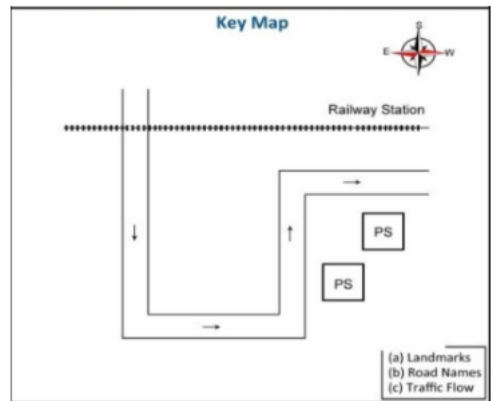

Key MAP View