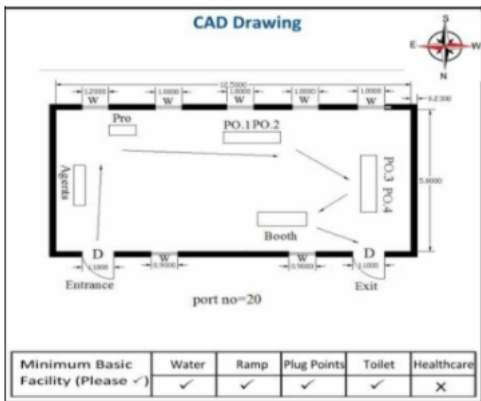

Google Map View

Polling Station Building Front View

Polling Station Front View

Cad View

Key MAP View

1 பெயர் : முரளிகிருஷ்ணன் தந்தை பெயர்: ராகவாச்சாரியார் வீட்டு எண் : 1 வயது : 56 பாலினம் : ஆண்	CMQ2009827 Photo is available	2 பெயர் : செந்திலநாதன் தந்தை பெயர்: நாசரான் வீட்டு எண் : 1 வயது : 37 பாலினம் : ஆண்	WXJ0249938 Photo is available	3 பெயர் : சந்திரா கணவர் பெயர்: ராமதாஸ் வீட்டு எண் : 2 வயது : 72 பாலினம் : பெண்	WXJ1108232 Photo is available
4 பெயர் : அம்பிகா கணவர் பெயர்: பழனி வீட்டு எண் : 3 வயது : 47 பாலினம் : பெண்	CMQ1899574 Photo is available	5 பெயர் : பழனி தந்தை பெயர்: ஜெகநாதன் வீட்டு எண் : 3 வயது : 44 பாலினம் : ஆண்	CMQ3637410 Photo is available	6 பெயர் : பி.வினோதா கணவர் பெயர்: பிரபாகரன் வீட்டு எண் : 3/4 வயது : 31 பாலினம் : பெண்	WXJ2196699 Photo is available
7 பெயர் : அம்யாசாமி தந்தை பெயர்: செல்வராசு வீட்டு எண் : 3-4c வயது : 33 பாலினம் : ஆண்	WXJ0733428 Photo is available	8 பெயர் : கஸ்தூரி கணவர் பெயர்: செந்தில்குமார் வீட்டு எண் : 3-10-1 வயது : 42 பாலினம் : பெண்	WXJ0242917 Photo is available	9 பெயர் : விமலராஜ் தந்தை பெயர்: வாசு வீட்டு எண் : 3-16 வயது : 33 பாலினம் : ஆண்	WXJ0348995 Photo is available
10 பெயர் : புஷ்பவள்ளி கணவர் பெயர்: ராஜேந்திரன் வீட்டு எண் : 3-16A வயது : 38 பாலினம் : பெண்	WXJ0372490 Photo is available	11 பெயர் : கர்ணன் கணவர் பெயர்: தங்கராசு வீட்டு எண் : 3-18 வயது : 42 பாலினம் : பெண்	WXJ0667899 Photo is available	12 பெயர் : பிரபாகரன் தந்தை பெயர்: மதியழகன் வீட்டு எண் : 3-43 வயது : 35 பாலினம் : ஆண்	WXJ0249946 Photo is available
13 பெயர் : புவனிகா தந்தை பெயர்: கார்த்திகேயன் வீட்டு எண் : 3/44 வயது : 23 பாலினம் : பெண்	WXJ2018034 Photo is available	14 பெயர் : சத்தியா கணவர் பெயர்: முரளி வீட்டு எண் : 3/45ஏ வயது : 35 பாலினம் : பெண்	WXJ2197010 Photo is available	15 பெயர் : குணவதி கணவர் பெயர்: பரமசிவம் வீட்டு எண் : 3-46-1 வயது : 45 பாலினம் : பெண்	WXJ0306977 Photo is available
16 பெயர் : ஹேமாவதி கணவர் பெயர்: ரெத்தினவேல் வீட்டு எண் : 3-54 வயது : 38 பாலினம் : பெண்	WXJ0372508 Photo is available	17 பெயர் : ஜெயவேல் தந்தை பெயர்: பக்கிரிசாமி வீட்டு எண் : 3-57 வயது : 40 பாலினம் : ஆண்	WXJ0306803 Photo is available	18 பெயர் : கவியரசன் தந்தை பெயர்: முத்துகுமாரன் வீட்டு எண் : 3/57-1 வயது : 27 பாலினம் : ஆண்	WXJ1028794 Photo is available
19 பெயர் : விஜயபிரகாஷ் தந்தை பெயர்: நந்தகுமார் வீட்டு எண் : 3/64 வயது : 32 பாலினம் : ஆண்	WXJ0948281 Photo is available	20 பெயர் : சத்தியசீலன் தந்தை பெயர்: நடேசன் வீட்டு எண் : 3-75 வயது : 46 பாலினம் : ஆண்	WXJ0242966 Photo is available	21 பெயர் : மாலதி கணவர் பெயர்: சத்தியசீலன் வீட்டு எண் : 3-75 வயது : 42 பாலினம் : பெண்	WXJ0242958 Photo is available
22 பெயர் : ஸ்ரீதர் தந்தை பெயர்: நடேசன் வீட்டு எண் : 3-75 வயது : 35 பாலினம் : ஆண்	WXJ0242941 Photo is available	23 பெயர் : சுரேஷ் தந்தை பெயர்: நடேசன் வீட்டு எண் : 3-75A வயது : 43 பாலினம் : ஆண்	WXJ0242875 Photo is available	24 பெயர் : ரேகா கணவர் பெயர்: சுரேஷ் வீட்டு எண் : 3-75A வயது : 38 பாலினம் : பெண்	WXJ0242867 Photo is available
25 பெயர் : கண்ணதாசன் தந்தை பெயர்: தமிழ்செல்வன் வீட்டு எண் : 3/76 வயது : 25 பாலினம் : ஆண்	WXJ2017283 Photo is available	26 பெயர் : மணிகண்டன் தந்தை பெயர்: கணேசன் வீட்டு எண் : 3/94 வயது : 25 பாலினம் : ஆண்	WXJ2017333 Photo is available	27 பெயர் : சுரேஷ் தந்தை பெயர்: பன்னீர்செல்வம் வீட்டு எண் : 3-95 வயது : 36 பாலினம் : ஆண்	WXJ0249920 Photo is available
28 பெயர் : மோகன்தாஸ் தந்தை பெயர்: இராமதாஸ் வீட்டு எண் : 3-102 வயது : 35 பாலினம் : ஆண்	WXJ0242925 Photo is available	29 பெயர் : ஜெயக்குமார் தந்தை பெயர்: பாலகிருஷ்ணன் வீட்டு எண் : 3/108பி வயது : 26 பாலினம் : ஆண்	WXJ0966184 Photo is available	30 பெயர் : கலைச்செல்வி கணவர் பெயர்: சங்கர் வீட்டு எண் : 3-110C வயது : 47 பாலினம் : பெண்	WXJ0242974 Photo is available