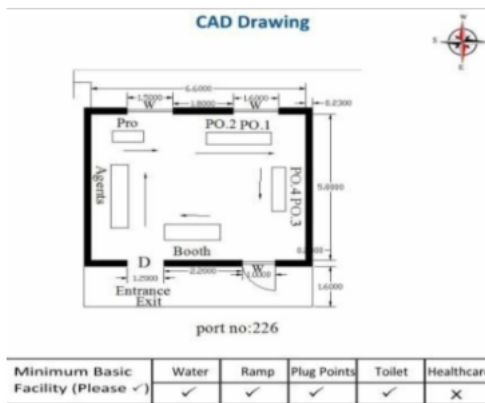

Google Map View

Polling Station Building Front View

Polling Station Front View

Cad View

Key MAP View

1 பெயர் : சக்தி மீனா கணவர் பெயர் : பைரவ மூர்த்தி வீட்டு எண் : 1 வயது : 29 பாலினம் : பெண் Photo is available	WXJ0977843	2 பெயர் : விக்னேஷ் தந்தை பெயர் : நாகராஜன் வீட்டு எண் : 1 வயது : 28 பாலினம் : ஆண் Photo is available	WXJ0845081	S 3 பெயர் : ஜீவா ஆனந்தமூர்த்தி தந்தை பெயர் : ஆனந்தமூர்த்தி வீட்டு எண் : 01 வயது : 24 பாலினம் : பெண் Photo is available	WXJ2180842
4 பெயர் : சிவபாக்கியம் கணவர் பெயர் : தில்லைகண்ணு வீட்டு எண் : 1/3 வயது : 71 பாலினம் : பெண் Photo is available	WXJ2003507	5 பெயர் : கலைவாணி தந்தை பெயர் : ஏசுநாதன் வீட்டு எண் : 1/12 வயது : 26 பாலினம் : ஆண் Photo is available	WXJ0978007	6 பெயர் : காயத்ரி தந்தை பெயர் : ஏசுநாதன் வீட்டு எண் : 1/12 வயது : 25 பாலினம் : ஆண் Photo is available	WXJ0977991
7 பெயர் : ரவீந்தரன் தந்தை பெயர் : அய்யாறு வீட்டு எண் : 1/56 வயது : 47 பாலினம் : ஆண் Photo is available	WXJ1979475	8 பெயர் : வீரமணிகண்டன் தந்தை பெயர் : அண்ணாதுரை வீட்டு எண் : 1/158 வயது : 26 பாலினம் : ஆண் Photo is available	WXJ0977983	9 பெயர் : ஜீவா தந்தை பெயர் : மகாலிங்கம் வீட்டு எண் : 1/270 வயது : 23 பாலினம் : ஆண் Photo is available	WXJ2003465
S 10 பெயர் : தேவராஜ் தந்தை பெயர் : ஜெகநாதன் வீட்டு எண் : 2/26 வயது : 33 பாலினம் : ஆண் Photo is available	WXJ0295956	11 பெயர் : பிரதீப் தந்தை பெயர் : உலகநாதன் வீட்டு எண் : 3-7 வயது : 29 பாலினம் : ஆண் Photo is available	WXJ0889311	12 பெயர் : சரத்குமார் தந்தை பெயர் : உலகநாதன் வீட்டு எண் : 3-7 வயது : 28 பாலினம் : ஆண் Photo is available	WXJ0889303
13 பெயர் : கவியரசன் ர தந்தை பெயர் : ரவிச்சந்திரன் வீட்டு எண் : 3/10 வயது : 19 பாலினம் : ஆண் Photo is available	WXJ2238780	14 பெயர் : பிரியதர்ஷினி கணவர் பெயர் : ஹரிஷங்கர் வீட்டு எண் : 3/15 வயது : 34 பாலினம் : பெண் Photo is available	WXJ2095446	15 பெயர் : தீபா தந்தை பெயர் : மணிமுத்து வீட்டு எண் : 3/356 வயது : 40 பாலினம் : பெண் Photo is available	AEB0303594
16 பெயர் : ஆஷிகாபிரீத்தி பழனிமுத்து பழனிமுத்து தந்தை பெயர் : பழனிமுத்து பழனிமுத்து வீட்டு எண் : 3/356 வயது : 19 பாலினம் : பெண் Photo is available	WXJ2194058	17 பெயர் : சிவா தந்தை பெயர் : குணசேகரன் வீட்டு எண் : 3/694 வயது : 31 பாலினம் : ஆண் Photo is available	WXJ0977868	18 பெயர் : சிவரஞ்சனி தந்தை பெயர் : குணசேகரன் வீட்டு எண் : 3/694 வயது : 27 பாலினம் : பெண் Photo is available	WXJ0977876
19 பெயர் : பாலமுருகன் தந்தை பெயர் : சிவப்பிரகாசம் வீட்டு எண் : 4 வயது : 33 பாலினம் : ஆண் Photo is available	WXJ0448977	20 பெயர் : தர்மராஜ் தந்தை பெயர் : சுப்பிரமணியன் வீட்டு எண் : 4/3 வயது : 49 பாலினம் : ஆண் Photo is available	WXJ0449009	21 பெயர் : மணிரெத்தினம் தந்தை பெயர் : பூமிநாதன் வீட்டு எண் : 4-10 வயது : 31 பாலினம் : ஆண் Photo is available	WXJ0567560
22 பெயர் : சிவா தந்தை பெயர் : குணசேகரன் வீட்டு எண் : 4-22 வயது : 34 பாலினம் : ஆண் Photo is available	WXJ0166280	23 பெயர் : அந்தோணி காளிமுத்து தந்தை பெயர் : காளிமுத்து வீட்டு எண் : 4/32 வயது : 64 பாலினம் : ஆண் Photo is available	WXJ2237840	24 பெயர் : சத்யா தந்தை பெயர் : வீரபாண்டியன் வீட்டு எண் : 4/36 வயது : 23 பாலினம் : பெண் Photo is available	WXJ2003556
25 பெயர் : இராகவி தந்தை பெயர் : முத்தையன் வீட்டு எண் : 4/37 வயது : 26 பாலினம் : பெண் Photo is available	WXJ0977835	26 பெயர் : சேகர் தந்தை பெயர் : பன்னீர்செல்வம் வீட்டு எண் : 4-38A வயது : 52 பாலினம் : ஆண் Photo is available	WXJ1755255	27 பெயர் : அன்னபூரணி கணவர் பெயர் : அழகர்சாமி வீட்டு எண் : 4-38A வயது : 34 பாலினம் : பெண் Photo is available	WXJ0295964
28 பெயர் : விஜயலெட்சுமி கணவர் பெயர் : சேகர் வீட்டு எண் : 4-38A வயது : 34 பாலினம் : பெண் Photo is available	WXJ0448886	29 பெயர் : அரவிந்தன் தந்தை பெயர் : சேகர் வீட்டு எண் : 4-38A வயது : 28 பாலினம் : ஆண் Photo is available	WXJ0792002	30 பெயர் : அரிகரன் தந்தை பெயர் : சேகர் வீட்டு எண் : 4/38ஏ வயது : 26 பாலினம் : ஆண் Photo is available	WXJ0968248