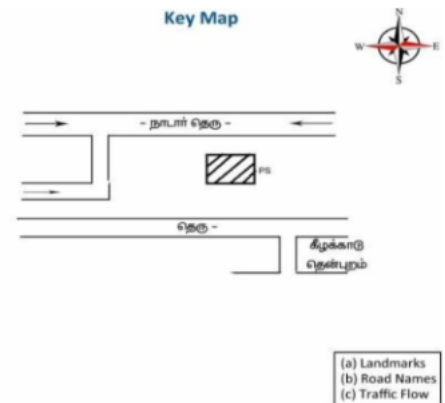

Google Map View

Polling Station Building Front View

Polling Station Front View

Cad View

Key MAP View

1 பெயர் : சக்தி மீனா கணவர் பெயர் : பைரவ மூர்த்தி வீட்டு எண் : 1 வயது : 29 பாலினம் : பெண் Photo is available	WXJ0977843	2 பெயர் : விக்னேஷ் தந்தை பெயர் : நாகராஜன் வீட்டு எண் : 1 வயது : 28 பாலினம் : ஆண் Photo is available	WXJ0845081	S 3 பெயர் : ஜீவா ஆனந்தமூர்த்தி தந்தை பெயர் : ஆனந்தமூர்த்தி வீட்டு எண் : 01 வயது : 24 பாலினம் : பெண் Photo is available	WXJ2180842
4 பெயர் : சிவபாக்கியம் கணவர் பெயர் : தில்லைகண்ணு வீட்டு எண் : 1/3 வயது : 71 பாலினம் : பெண் Photo is available	WXJ2003507	5 பெயர் : கலைவாணி தந்தை பெயர் : ஏசுநாதன் வீட்டு எண் : 1/12 வயது : 26 பாலினம் : ஆண் Photo is available	WXJ0978007	6 பெயர் : காயத்ரி தந்தை பெயர் : ஏசுநாதன் வீட்டு எண் : 1/12 வயது : 25 பாலினம் : ஆண் Photo is available	WXJ0977991
7 பெயர் : ரவீந்தரன் தந்தை பெயர் : அய்யாறு வீட்டு எண் : 1/56 வயது : 47 பாலினம் : ஆண் Photo is available	WXJ1979475	8 பெயர் : வீரமணிகண்டன் தந்தை பெயர் : அண்ணாதுரை வீட்டு எண் : 1/158 வயது : 26 பாலினம் : ஆண் Photo is available	WXJ0977983	9 பெயர் : ஜீவா தந்தை பெயர் : மகாலிங்கம் வீட்டு எண் : 1/270 வயது : 23 பாலினம் : ஆண் Photo is available	WXJ2003465
S 10 பெயர் : தேவராஜ் தந்தை பெயர் : ஜெகநாதன் வீட்டு எண் : 2/26 வயது : 33 பாலினம் : ஆண் Photo is available	WXJ0295956	11 பெயர் : பிரதீப் தந்தை பெயர் : உலகநாதன் வீட்டு எண் : 3-7 வயது : 29 பாலினம் : ஆண் Photo is available	WXJ0889311	12 பெயர் : சரத்குமார் தந்தை பெயர் : உலகநாதன் வீட்டு எண் : 3-7 வயது : 28 பாலினம் : ஆண் Photo is available	WXJ0889303
13 பெயர் : கவியரசன் ர தந்தை பெயர் : ரவிச்சந்திரன் வீட்டு எண் : 3/10 வயது : 19 பாலினம் : ஆண் Photo is available	WXJ2238780	14 பெயர் : பிரியதர்ஷினி கணவர் பெயர் : ஹரிஷங்கர் வீட்டு எண் : 3/15 வயது : 34 பாலினம் : பெண் Photo is available	WXJ2095446	15 பெயர் : தீபா தந்தை பெயர் : மணிமுத்து வீட்டு எண் : 3/356 வயது : 40 பாலினம் : பெண் Photo is available	AEB0303594
16 பெயர் : ஆஷிகாபிரீத்தி பழனிமுத்து பழனிமுத்து தந்தை பெயர் : பழனிமுத்து பழனிமுத்து வீட்டு எண் : 3/356 வயது : 19 பாலினம் : பெண் Photo is available	WXJ2194058	17 பெயர் : சிவா தந்தை பெயர் : குணசேகரன் வீட்டு எண் : 3/694 வயது : 31 பாலினம் : ஆண் Photo is available	WXJ0977868	18 பெயர் : சிவரஞ்சனி தந்தை பெயர் : குணசேகரன் வீட்டு எண் : 3/694 வயது : 27 பாலினம் : பெண் Photo is available	WXJ0977876
19 பெயர் : பாலமுருகன் தந்தை பெயர் : சிவப்பிரகாசம் வீட்டு எண் : 4 வயது : 33 பாலினம் : ஆண் Photo is available	WXJ0448977	20 பெயர் : தர்மராஜ் தந்தை பெயர் : சுப்பிரமணியன் வீட்டு எண் : 4/3 வயது : 49 பாலினம் : ஆண் Photo is available	WXJ0449009	21 பெயர் : மணிரெத்தினம் தந்தை பெயர் : பூமிநாதன் வீட்டு எண் : 4-10 வயது : 31 பாலினம் : ஆண் Photo is available	WXJ0567560
22 பெயர் : சிவா தந்தை பெயர் : குணசேகரன் வீட்டு எண் : 4-22 வயது : 34 பாலினம் : ஆண் Photo is available	WXJ0166280	23 பெயர் : அந்தோணி காளிமுத்து தந்தை பெயர் : காளிமுத்து வீட்டு எண் : 4/32 வயது : 64 பாலினம் : ஆண் Photo is available	WXJ2237840	24 பெயர் : சத்யா தந்தை பெயர் : வீரபாண்டியன் வீட்டு எண் : 4/36 வயது : 23 பாலினம் : பெண் Photo is available	WXJ2003556
25 பெயர் : இராகவி தந்தை பெயர் : முத்தையன் வீட்டு எண் : 4/37 வயது : 26 பாலினம் : பெண் Photo is available	WXJ0977835	26 பெயர் : சேகர் தந்தை பெயர் : பன்னீர்செல்வம் வீட்டு எண் : 4-38A வயது : 52 பாலினம் : ஆண் Photo is available	WXJ1755255	27 பெயர் : அன்னபூரணி கணவர் பெயர் : அழகர்சாமி வீட்டு எண் : 4-38A வயது : 34 பாலினம் : பெண் Photo is available	WXJ0295964
28 பெயர் : விஜயலெட்சுமி கணவர் பெயர் : சேகர் வீட்டு எண் : 4-38A வயது : 34 பாலினம் : பெண் Photo is available	WXJ0448886	29 பெயர் : அரவிந்தன் தந்தை பெயர் : சேகர் வீட்டு எண் : 4-38A வயது : 28 பாலினம் : ஆண் Photo is available	WXJ0792002	30 பெயர் : அரிகரன் தந்தை பெயர் : சேகர் வீட்டு எண் : 4/38ஏ வயது : 26 பாலினம் : ஆண் Photo is available	WXJ0968248