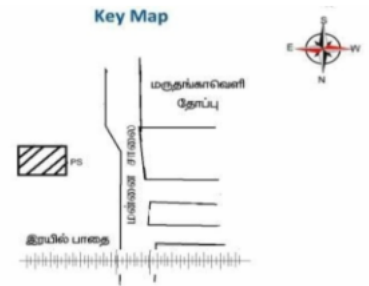

3. வாக்குச் சாவடியின் விவரங்கள்

<p>வாக்குச் சாவடியின் எண் மற்றும் பெயர் :</p> <p>244 - கோவிலூர் அ.மி.பெரியநாயகி பெண்கள் மேல்நிலைப்பள்ளி முத்துப்பேட்டை 614704</p> <p>வாக்குச் சாவடியின் முகவரி :</p> <p>கோவிலூர் அ.மி.பெரியநாயகி பெண்கள் மேல்நிலைப்பள்ளி முத்துப்பேட்டை 614704 ,வடக்கு புற கூடுதல் ஒட்டுக்கட்டிடம் தெற்கு பகுதி மேற்கு பார்த்தது</p>	<p>வாக்குச் சாவடியின் வகைப்பாடு (ஆண்/பெண்/பொது)</p> <p>துணை வாக்குச் சாவடிகளின் எண்ணிக்கை :</p>	<p>பொது</p> <p style="font-size: 24px;">0</p>
--	---	--

Google Map View

Polling Station Building Front View

Polling Station Front View

Cad View

Minimum Basic Facility (Please ✓)	Water	Ramp	Plug Points	Toilet	Healthcan
	✓	✓	✓	✓	X

Key MAP View

- (a) Landmarks
- (b) Road Names
- (c) Traffic Flow