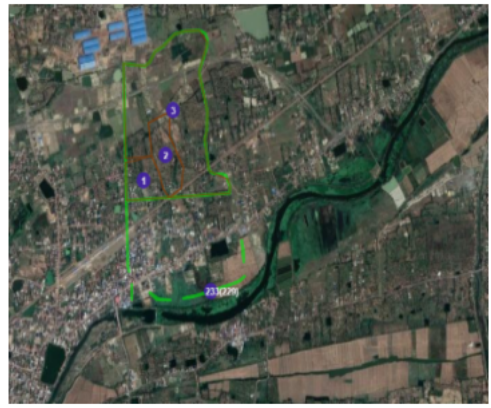

3. வாக்குச் சாவடியின் விவரங்கள்

வாக்குச் சாவடியின் எண் மற்றும் பெயர் : 245 - ஊராட்சி ஒன்றிய நடு நிலைப்பள்ளி ஆசாத் நகர் முத்துப்பேட்டை614704 வாக்குச் சாவடியின் முகவரி : ஊராட்சி ஒன்றிய நடு நிலைப்பள்ளி ஆசாத் நகர் முத்துப்பேட்டை614704, மேற்கு பக்க ஒட்டுக்கட்டிடம் மேற்கு பகுதி தெற்கு பார்த்தது	வாக்குச் சாவடியின் வகைப்பாடு (ஆண்/பெண்/பொது)	பொது
	துணை வாக்குச் சாவடிகளின் எண்ணிக்கை :	0

4. வாக்காளர்களின் எண்ணிக்கை

தொடங்கும் வரிசை எண்	முடியும் வரிசை எண்.	நிகர வாக்காளர்களின் எண்ணிக்கை			
		ஆண்	பெண்	மூன்றாம் பாலினம்	மொத்தம்
1	505	253	249	0	502

வாக்காளர் பதிவு அலுவலரின்
கையொப்பம்

Nazri Naksha

Google Map View

Polling Station Building Front View

Elevation

Polling Station Front View

Elevation

Cad View

Minimum Basic Facility (Please ✓)	Water	Ramp	Plug Points	Toilet	Healthcan
	✓	✓	✓	✓	✗

Key MAP View