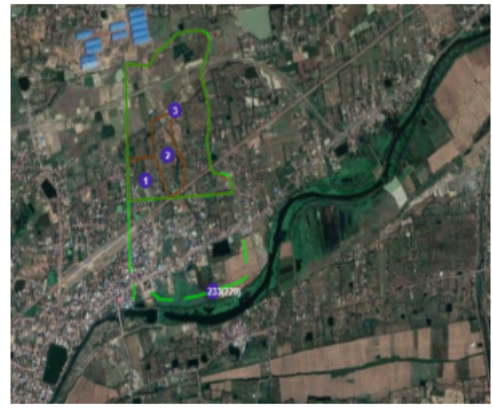

3. வாக்குச் சாவடியின் விவரங்கள்

வாக்குச் சாவடியின் எண் மற்றும் பெயர் : 246 - ஊராட்சி ஒன்றிய நடுநிலைப்பள்ளி ஆசாத் நகர் முத்துப்பேட்டை 614704	வாக்குச் சாவடியின் வகைப்பாடு (ஆண்/பெண்/பொது)	
வாக்குச் சாவடியின் முகவரி : ஊராட்சி ஒன்றிய நடுநிலைப்பள்ளி ஆசாத் நகர் முத்துப்பேட்டை 614704, தெற்கு பக்க ஆர் சி சி கட்டிடம் வடக்கு பார்த்தது மேற்கு பக்கம்	துணை வாக்குச் சாவடிகளின் எண்ணிக்கை :	0

4. வாக்காளர்களின் எண்ணிக்கை

தொடங்கும் வரிசை எண்	முடியும் வரிசை எண்.	நிகர வாக்காளர்களின் எண்ணிக்கை			
		ஆண்	பெண்	மூன்றாம் பாலினம்	மொத்தம்
1	511	247	263	0	510

வாக்காளர் பதிவு அலுவலரின்
கையொப்பம்

Nazri Naksha

Google Map View

Polling Station Building Front View

Elevation

Polling Station Front View

Elevation

Cad View

Minimum Basic Facility (Please ✓)	Water	Ramp	Plug Points	Toilet	Healthcan
	✓	✓	✓	✓	✗

Key MAP View