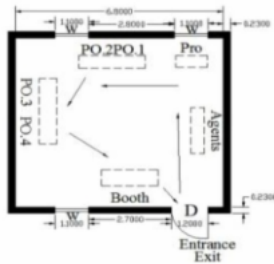

வாக்காளர் பதிவு அலுவலரின்
கையொப்பம்

Nazri Naksha

Google Map View

Polling Station Building Front View

Elevation

Polling Station Front View

Elevation

Cad View

CAD Drawing

Minimum Basic Facility (Please ✓)	Water	Ramp	Plug Points	Toilet	Healthcare
	✓	✓	✓	✓	✗

Key MAP View

Key Map

- (a) Landmarks
- (b) Road Names
- (c) Traffic Flow

1 பெயர் : ஜான்கென்னடி தந்தை பெயர்: கந்தசாமி வீட்டு எண் : 1 வயது : 43 பாலினம் : ஆண்	CMQ3481702 Photo is available	2 பெயர் : சத்யா கணவர் பெயர்: தர்மராஜா வீட்டு எண் : 1 வயது : 39 பாலினம் : பெண்	WXJ0829929 Photo is available	3 பெயர் : பாக்யஸ்ரீ கணவர் பெயர்: ஜான்கென்னடி வீட்டு எண் : 1 வயது : 33 பாலினம் : பெண்	WXJ0948406 Photo is available
4 பெயர் : சிவகுமார் தந்தை பெயர்: நாசரன் வீட்டு எண் : 1 வயது : 28 பாலினம் : ஆண்	WXJ1944826 Photo is available	5 பெயர் : சங்கீதா கணவர் பெயர்: முருகானந்தம் வீட்டு எண் : 1/28 வயது : 44 பாலினம் : பெண்	WXJ2041507 Photo is available	6 பெயர் : நிவேதிதா தந்தை பெயர்: சிவக்குமார் வீட்டு எண் : 3/9ஏ வயது : 26 பாலினம் : பெண்	WXJ0948414 Photo is available
7 பெயர் : பத்மினி கணவர் பெயர்: சேப்பையன் வீட்டு எண் : 10 வயது : 61 பாலினம் : பெண்	CMQ1304286 Photo is available	8 பெயர் : ரமேஷ் தந்தை பெயர்: சேப்பையன் வீட்டு எண் : 10-1A வயது : 42 பாலினம் : ஆண்	WXJ0091918 Photo is available	9 பெயர் : மரியதாஸ் தந்தை பெயர்: ரெத்தினம் வீட்டு எண் : 71 பி வயது : 40 பாலினம் : ஆண்	WXJ0948422 Photo is available
10 பெயர் : ஏழிலரசி கணவர் பெயர்: மரியதாஸ் வீட்டு எண் : ர/68ஏ வயது : 33 பாலினம் : பெண்	WXJ0948430 Photo is available				