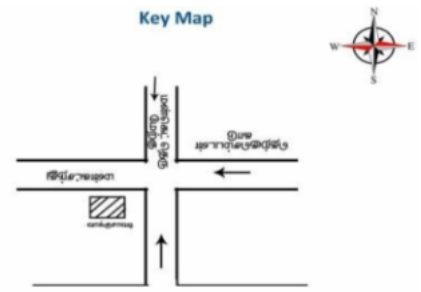

3. வாக்குச் சாவடியின் விவரங்கள்

வாக்குச் சாவடியின் எண் மற்றும் பெயர் : 261 - ஊராட்சி ஒன்றிய துவக்கப்பள்ளி,வடக்குப்புற ஒட்டுக்கட்டிடம் கிழக்குபகுதி, செம்படவன்காடு,முத்துப்பேட்டை 614 704 வாக்குச் சாவடியின் முகவரி : ஊராட்சி ஒன்றிய துவக்கப்பள்ளி,வடக்குப்புற ஒட்டுக்கட்டிடம் கிழக்குபகுதி, செம்படவன்காடு,முத்துப்பேட்டை 614 704	வாக்குச் சாவடியின் வகைப்பாடு (ஆண்/பெண்/பொது)	பொது
	துணை வாக்குச் சாவடிகளின் எண்ணிக்கை :	0

Google Map View

Polling Station Building Front View

Elevation

Polling Station Front View

Elevation

Cad View

Minimum Basic Facility (Please ✓)	Water	Ramp	Plug Points	Toilet	Healthcare
	✓	✓	✓	✓	✗

Key MAP View