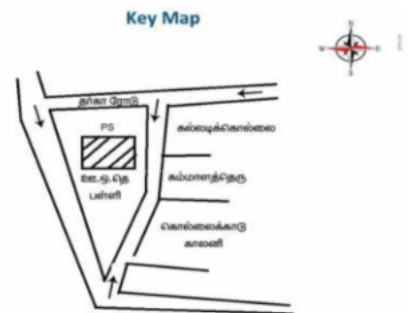

**3. வாக்குச் சாவடியின் விவரங்கள்**

<p><b>வாக்குச் சாவடியின் எண் மற்றும் பெயர் :</b></p> <p>266 - ஊராட்சி ஒன்றிய நடுநிலைப்பள்ளி கல்லடிக் கொல்லை ஜாம்புவானோடை 614738, வடக்கு ஒட்டுக்கட்டிம் கிழக்குபகுதி</p> <p><b>வாக்குச் சாவடியின் முகவரி :</b></p> <p>ஊராட்சி ஒன்றிய நடுநிலைப்பள்ளி கல்லடிக் கொல்லை ஜாம்புவானோடை 614738, வடக்கு ஒட்டுக்கட்டிம் கிழக்குபகுதி</p>	<p style="text-align: center;"><b>வாக்குச் சாவடியின் வகைப்பாடு (ஆண்/பெண்/பொது)</b></p>	<p style="text-align: center;"><b>பொது</b></p>
	<b>துணை வாக்குச் சாவடிகளின் எண்ணிக்கை :</b>	0

Google Map View

Polling Station Building Front View

Elevation

Polling Station Front View

Elevation

Cad View

Minimum Basic Facility (Please ✓)	Water	Ramp	Plug Points	Toilet	Healthcare
	✓	✓	✓	✓	✗

Key MAP View