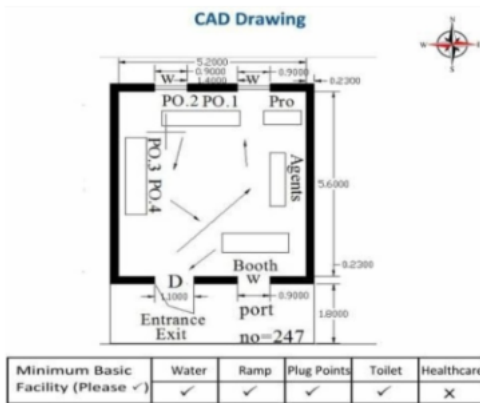

Google Map View

Polling Station Building Front View

Elevation

Polling Station Front View

Elevation

Cad View

Key MAP View

1 பெயர் : விக்னேஷ்வரன் தந்தை பெயர்: சித்திரகுமார் வீட்டு எண் : 1 வயது : 33 பாலினம் : ஆண்	WXJ0301804 Photo is available	2 பெயர் : மணிகண்டன் தந்தை பெயர்: அப்பாதுரை வீட்டு எண் : 1-16 வயது : 51 பாலினம் : ஆண்	WXJ0485961 Photo is available	3 பெயர் : ராஜசேகர் தந்தை பெயர்: கோவிந்தசாமி வீட்டு எண் : 1-77 வயது : 34 பாலினம் : ஆண்	WXJ0465195 Photo is available
4 பெயர் : சீதாலெட்சுமி கணவர் பெயர்: பன்னீர்செல்வம் வீட்டு எண் : 2 வயது : 67 பாலினம் : பெண்	CMQ3628211 Photo is available	5 பெயர் : கனகசுந்தரி கணவர் பெயர்: பன்னீர்செல்வம் வீட்டு எண் : 2 வயது : 61 பாலினம் : பெண்	WXJ0560805 Photo is available	6 பெயர் : சதீஷ்குமார் தந்தை பெயர்: பன்னீர்செல்வம் வீட்டு எண் : 2 வயது : 51 பாலினம் : ஆண்	WXJ0560839 Photo is available
7 பெயர் : அருண் குமார் தந்தை பெயர்: பன்னீர்செல்வம் வீட்டு எண் : 2 வயது : 43 பாலினம் : ஆண்	CMQ2297687 Photo is available	8 பெயர் : சண்முகப்பிரியா கணவர் பெயர்: சதீஷ்குமார் வீட்டு எண் : 2 வயது : 36 பாலினம் : பெண்	WXJ0560813 Photo is available	9 பெயர் : ராஜேஷ்வரி கணவர் பெயர்: குணச்சேகரன் வீட்டு எண் : 3 வயது : 33 பாலினம் : பெண்	WXJ0973198 Photo is available
10 பெயர் : திவ்யபிரியன் தந்தை பெயர்: இளங்கோவன் வீட்டு எண் : 3-5 வயது : 27 பாலினம் : ஆண்	WXJ0956193 Photo is available	11 பெயர் : பரமசிவம் தந்தை பெயர்: கோவிந்தசாமி வீட்டு எண் : 3-16 வயது : 36 பாலினம் : ஆண்	WXJ0526905 Photo is available	12 பெயர் : பன்னீர்செல்வம் தந்தை பெயர்: பாலகிருஷ்ணன் வீட்டு எண் : 3-23 வயது : 33 பாலினம் : ஆண்	WXJ0301812 Photo is available
13 பெயர் : செல்வகுமார் தந்தை பெயர்: மாரியப்பன் வீட்டு எண் : 3/48 வயது : 60 பாலினம் : ஆண்	WXJ1832328 Photo is available	14 பெயர் : சிந்துஜா கணவர் பெயர்: சரவணன் வீட்டு எண் : 3/48 வயது : 34 பாலினம் : பெண்	WXJ1832336 Photo is available	15 பெயர் : நித்தையன் தந்தை பெயர்: கண்ணுசாமி வீட்டு எண் : 3-57 வயது : 40 பாலினம் : ஆண்	WXJ0526954 Photo is available
16 பெயர் : வனரோஜா கணவர் பெயர்: உலகநாதன் வீட்டு எண் : 3-97 வயது : 35 பாலினம் : பெண்	WXJ0703967 Photo is available	17 பெயர் : சண்முகம் தந்தை பெயர்: ஜெயபிரகாசு வீட்டு எண் : 3-129 வயது : 43 பாலினம் : ஆண்	WXJ0798496 Photo is available	18 பெயர் : அருள்ஜோதி தந்தை பெயர்: குமார் வீட்டு எண் : 3-130 வயது : 47 பாலினம் : பெண்	WXJ0625525 Photo is available
19 பெயர் : குணசேகரன் தந்தை பெயர்: கணபதி வீட்டு எண் : 3-207 வயது : 44 பாலினம் : ஆண்	WXJ0893404 Photo is available	20 பெயர் : வெற்றிசெல்வி கணவர் பெயர்: இளங்கோவன் வீட்டு எண் : 3/211 வயது : 46 பாலினம் : பெண்	WXJ1832344 Photo is available	21 பெயர் : தினேஷ்பிரியன் தந்தை பெயர்: இளங்கோவன் வீட்டு எண் : 3-228 வயது : 22 பாலினம் : ஆண்	WXJ2060028 Photo is available
22 பெயர் : வீரக்கண்ணன் தந்தை பெயர்: நேருசெல்வன் வீட்டு எண் : 3-241 வயது : 39 பாலினம் : ஆண்	WXJ0893412 Photo is available	23 பெயர் : பார்த்திபன் தந்தை பெயர்: பாலசாமி வீட்டு எண் : 4-6C1 வயது : 44 பாலினம் : ஆண்	WXJ0893354 Photo is available	24 பெயர் : உஷா கணவர் பெயர்: பார்த்திபன் வீட்டு எண் : 4-6C1 வயது : 40 பாலினம் : பெண்	WXJ0464347 Photo is available
25 பெயர் : ஐயப்பன் தந்தை பெயர்: நெடுஞ்செழியன் வீட்டு எண் : 4-9 வயது : 36 பாலினம் : ஆண்	WXJ0561019 Photo is available	26 பெயர் : நிகிதா தந்தை பெயர்: ராஜமாணிக்கம் வீட்டு எண் : 4/9 வயது : 26 பாலினம் : பெண்	WXJ0972976 Photo is available	27 பெயர் : கண்மணி கணவர் பெயர்: மணிகண்டன் வீட்டு எண் : 4-10 வயது : 38 பாலினம் : பெண்	WXJ0465245 Photo is available
28 பெயர் : இனியபிரதிபா தந்தை பெயர்: முருகானந்தம் வீட்டு எண் : 4/10 வயது : 26 பாலினம் : பெண்	WXJ0972950 Photo is available	29 பெயர் : பிருந்தா கணவர் பெயர்: நித்தியானந்தம் வீட்டு எண் : 4-13 வயது : 35 பாலினம் : பெண்	WXJ0560821 Photo is available	30 பெயர் : அபிமன்யு தந்தை பெயர்: நாகரத்தினம் வீட்டு எண் : 4/17 வயது : 25 பாலினம் : ஆண்	WXJ1025329 Photo is available