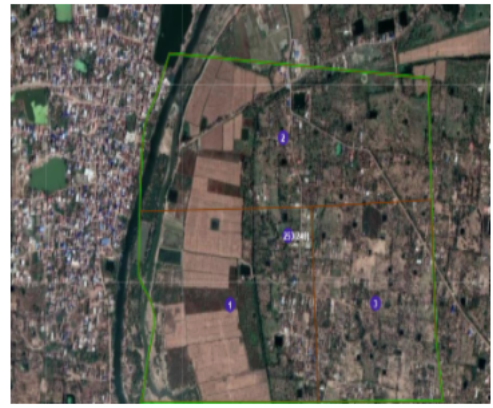

3. வாக்குச் சாவடியின் விவரங்கள்

<p>வாக்குச் சாவடியின் எண் மற்றும் பெயர் :</p> <p>269 - ஊராட்சி ஒன்றிய துவக்கப்பள்ளி வடக்கு ஒட்டுக்கட்டிடம்கிழக்குபகுதி, தெற்குக்காடு ஜாம்புவானோடை 614738</p> <p>வாக்குச் சாவடியின் முகவரி :</p> <p>ஊராட்சி ஒன்றிய துவக்கப்பள்ளி வடக்கு ஒட்டுக்கட்டிடம்கிழக்குபகுதி, தெற்குக்காடு ஜாம்புவானோடை 614738</p>	<p>வாக்குச் சாவடியின் வகைப்பாடு (ஆண்/பெண்/பொது)</p>	<p>பொது</p>
	<p>துணை வாக்குச் சாவடிகளின் எண்ணிக்கை :</p>	<p>0</p>

Google Map View

Polling Station Building Front View

Elevation

Polling Station Front View

Elevation

Cad View

Minimum Basic Facility (Please ✓)	Water	Ramp	Plug Points	Toilet	Healthcare
	✓	✓	✓	✓	✗

Key MAP View