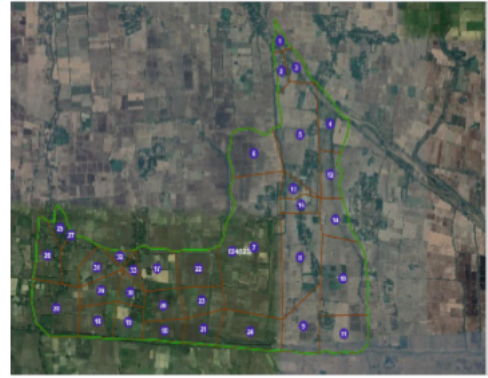

Google Map View