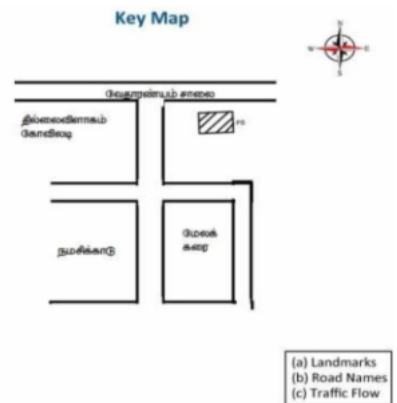

வாக்காளர் பதிவு அலுவலரின்  
கையொப்பம்

Nazri Naksha

Google Map View

Polling Station Building Front View

Polling Station Front View

Cad View

Key MAP View

|   |            |   |            |   |            |
|---|------------|---|------------|---|------------|
| 1<br>பெயர் : பாமா<br>கணவர் பெயர்: சதீஷ்<br>வீட்டு எண் : 1<br>வயது : 37 பாலினம் : பெண்<br>Photo is available                                     | WXJ2102671 | 2<br>பெயர் : இளவரசி<br>தந்தை பெயர்: சீனிவாசன்<br>வீட்டு எண் : 1<br>வயது : 32 பாலினம் : பெண்<br>Photo is available                         | WXJ0468892 | 3<br>பெயர் : பிரியா<br>கணவர் பெயர்: மாதவன்<br>வீட்டு எண் : 1<br>வயது : 32 பாலினம் : பெண்<br>Photo is available                      | WXJ1984830 |
| 4<br>பெயர் : ஜெகதீஸ்வரன் உ<br>தந்தை பெயர்: உத்திராபதி உ<br>வீட்டு எண் : 1/2<br>வயது : 26 பாலினம் : ஆண்<br>Photo is available                    | WXJ0971473 | 5<br>பெயர் : சித்ரா<br>கணவர் பெயர்: முத்துச்சாமி<br>வீட்டு எண் : 1/3<br>வயது : 49 பாலினம் : பெண்<br>Photo is available                    | CMQ1801513 | 6<br>பெயர் : சுபத்ரா<br>தந்தை பெயர்: முத்துசாமி<br>வீட்டு எண் : 1/3<br>வயது : 25 பாலினம் : பெண்<br>Photo is available               | WXJ1816354 |
| 7<br>பெயர் : ஷர்மிளா மு முத்துச்சாமி<br>தாயின் பெயர்: சித்ரா முத்துச்சாமி<br>வீட்டு எண் : 1/3<br>வயது : 24 பாலினம் : பெண்<br>Photo is available | WXJ2166049 | 8<br>பெயர் : அய்யப்பன்<br>தந்தை பெயர்: ராமசாமி<br>வீட்டு எண் : 1/4<br>வயது : 35 பாலினம் : ஆண்<br>Photo is available                       | WXJ2146728 | 9<br>பெயர் : அறிவுழகன்<br>தந்தை பெயர்: விஸ்வநாதன்<br>வீட்டு எண் : 1-7<br>வயது : 61 பாலினம் : ஆண்<br>Photo is available              | CMQ2272607 |
| 10<br>பெயர் : வைரபிரசாத்<br>தந்தை பெயர்: அறிவுழகன்<br>வீட்டு எண் : 1-7<br>வயது : 31 பாலினம் : ஆண்<br>Photo is available                         | WXJ0559682 | 11<br>பெயர் : கௌசிக்<br>தந்தை பெயர்: அறிவுழகன்<br>வீட்டு எண் : 1-7<br>வயது : 30 பாலினம் : ஆண்<br>Photo is available                       | WXJ0559757 | 12<br>பெயர் : கல்யாணி<br>கணவர் பெயர்: சாம்பசிவம்<br>வீட்டு எண் : 1-9<br>வயது : 42 பாலினம் : பெண்<br>Photo is available              | WXJ0346205 |
| 13<br>பெயர் : கலையரசி<br>தந்தை பெயர்: சீனிவாசன்<br>வீட்டு எண் : 1-11<br>வயது : 31 பாலினம் : பெண்<br>Photo is available                          | WXJ0527796 | 14<br>பெயர் : ஸ்ரீகுமரன் பாஸ்கர்<br>தந்தை பெயர்: பாஸ்கர்<br>வீட்டு எண் : 1/14-1<br>வயது : 21 பாலினம் : ஆண்<br>Photo is available          | WXJ2168920 | 15<br>பெயர் : பாஸ்கர்<br>தந்தை பெயர்: சதாசிவதேவர்<br>வீட்டு எண் : 1-14<br>வயது : 53 பாலினம் : ஆண்<br>Photo is available             | WXJ1694355 |
| 16<br>பெயர் : கோபால்<br>தந்தை பெயர்: பூமிநாதன்<br>வீட்டு எண் : 1-15<br>வயது : 33 பாலினம் : ஆண்<br>Photo is available                            | WXJ0468850 | 17<br>பெயர் : ரெங்கசாமி மாணிக்க தேவர்<br>தந்தை பெயர்: மாணிக்க தேவர்<br>வீட்டு எண் : 1/16<br>வயது : 62 பாலினம் : ஆண்<br>Photo is available | CMQ3542099 | 18<br>பெயர் : அலமேலு<br>கணவர் பெயர்: ரெங்கசாமி<br>வீட்டு எண் : 1/16<br>வயது : 50 பாலினம் : பெண்<br>Photo is available               | WXJ1694785 |
| 19<br>பெயர் : மணிகண்டன்<br>தந்தை பெயர்: ரெங்கசாமி<br>வீட்டு எண் : 1/16<br>வயது : 35 பாலினம் : ஆண்<br>Photo is available                         | WXJ0303206 | 20<br>பெயர் : அருணாசலம்<br>தந்தை பெயர்: அய்யாறு<br>வீட்டு எண் : 1-17<br>வயது : 67 பாலினம் : ஆண்<br>Photo is available                     | WXJ0138263 | 21<br>பெயர் : உதயமூர்த்தி<br>தந்தை பெயர்: அருணாசலம்<br>வீட்டு எண் : 1-17<br>வயது : 40 பாலினம் : ஆண்<br>Photo is available           | WXJ0528018 |
| 22<br>பெயர் : மாலா<br>கணவர் பெயர்: ராஜசேகர்<br>வீட்டு எண் : 1-18<br>வயது : 45 பாலினம் : பெண்<br>Photo is available                              | WXJ0112078 | 23<br>பெயர் : சிவநாயகம்<br>தந்தை பெயர்: கோடிநாதன்<br>வீட்டு எண் : 1-19<br>வயது : 35 பாலினம் : ஆண்<br>Photo is available                   | WXJ0559740 | 24<br>பெயர் : ஸ்ரீநிதேவி கோடிநாதன்<br>தந்தை பெயர்: கோடிநாதன்<br>வீட்டு எண் : 1-19<br>வயது : 29 பாலினம் : பெண்<br>Photo is available | WXJ0800060 |
| 25<br>பெயர் : அனுஜா<br>தந்தை பெயர்: பாலகிருஷ்ணன்<br>வீட்டு எண் : 1/21<br>வயது : 20 பாலினம் : பெண்<br>Photo is available                         | WXJ2159168 | 26<br>பெயர் : ராஜேந்திரன்<br>தந்தை பெயர்: வடிவேல்தேவர்<br>வீட்டு எண் : 1-22<br>வயது : 66 பாலினம் : ஆண்<br>Photo is available              | WXJ1694363 | 27<br>பெயர் : செல்வநாயகம்<br>தந்தை பெயர்: ராஜேந்திரன்<br>வீட்டு எண் : 1-22<br>வயது : 39 பாலினம் : ஆண்<br>Photo is available         | WXJ0303230 |
| 28<br>பெயர் : பாலமுருகன்<br>தந்தை பெயர்: ராஜேந்திரன்<br>வீட்டு எண் : 1-22<br>வயது : 36 பாலினம் : ஆண்<br>Photo is available                      | WXJ0111989 | 29<br>பெயர் : காந்திமதி<br>கணவர் பெயர்: சண்முகநாதன்<br>வீட்டு எண் : 1/23<br>வயது : 57 பாலினம் : பெண்<br>Photo is available                | WXJ0971549 | 30<br>பெயர் : பொதுவுடைமூர்த்தி<br>தந்தை பெயர்: கருணாநிதி<br>வீட்டு எண் : 1-23<br>வயது : 30 பாலினம் : ஆண்<br>Photo is available      | WXJ0559609 |