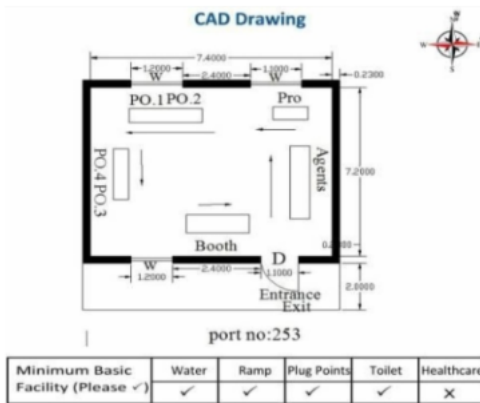

வாக்காளர் பதிவு அலுவலரின்  
கையொப்பம்

Nazri Naksha

Google Map View

Polling Station Building Front View

Polling Station Front View

Cad View

Key MAP View

|   |            |   |            |   |            |
|---|------------|---|------------|---|------------|
| 1<br>பெயர் : பாமா<br>கணவர் பெயர்: சதீஷ்<br>வீட்டு எண் : 1<br>வயது : 37 பாலினம் : பெண்<br>Photo is available                                     | WXJ2102671 | 2<br>பெயர் : இளவரசி<br>தந்தை பெயர்: சீனிவாசன்<br>வீட்டு எண் : 1<br>வயது : 32 பாலினம் : பெண்<br>Photo is available                         | WXJ0468892 | 3<br>பெயர் : பிரியா<br>கணவர் பெயர்: மாதவன்<br>வீட்டு எண் : 1<br>வயது : 32 பாலினம் : பெண்<br>Photo is available                      | WXJ1984830 |
| 4<br>பெயர் : ஜெகதீஸ்வரன் உ<br>தந்தை பெயர்: உத்திராபதி உ<br>வீட்டு எண் : 1/2<br>வயது : 26 பாலினம் : ஆண்<br>Photo is available                    | WXJ0971473 | 5<br>பெயர் : சித்ரா<br>கணவர் பெயர்: முத்துச்சாமி<br>வீட்டு எண் : 1/3<br>வயது : 49 பாலினம் : பெண்<br>Photo is available                    | CMQ1801513 | 6<br>பெயர் : சுபத்ரா<br>தந்தை பெயர்: முத்துசாமி<br>வீட்டு எண் : 1/3<br>வயது : 25 பாலினம் : பெண்<br>Photo is available               | WXJ1816354 |
| 7<br>பெயர் : ஷர்மிளா மு முத்துச்சாமி<br>தாயின் பெயர்: சித்ரா முத்துச்சாமி<br>வீட்டு எண் : 1/3<br>வயது : 24 பாலினம் : பெண்<br>Photo is available | WXJ2166049 | 8<br>பெயர் : அய்யப்பன்<br>தந்தை பெயர்: ராமசாமி<br>வீட்டு எண் : 1/4<br>வயது : 35 பாலினம் : ஆண்<br>Photo is available                       | WXJ2146728 | 9<br>பெயர் : அறிவுழகன்<br>தந்தை பெயர்: விஸ்வநாதன்<br>வீட்டு எண் : 1-7<br>வயது : 61 பாலினம் : ஆண்<br>Photo is available              | CMQ2272607 |
| 10<br>பெயர் : வைரபிரசாத்<br>தந்தை பெயர்: அறிவுழகன்<br>வீட்டு எண் : 1-7<br>வயது : 31 பாலினம் : ஆண்<br>Photo is available                         | WXJ0559682 | 11<br>பெயர் : கௌசிக்<br>தந்தை பெயர்: அறிவுழகன்<br>வீட்டு எண் : 1-7<br>வயது : 30 பாலினம் : ஆண்<br>Photo is available                       | WXJ0559757 | 12<br>பெயர் : கல்யாணி<br>கணவர் பெயர்: சாம்பசிவம்<br>வீட்டு எண் : 1-9<br>வயது : 42 பாலினம் : பெண்<br>Photo is available              | WXJ0346205 |
| 13<br>பெயர் : கலையரசி<br>தந்தை பெயர்: சீனிவாசன்<br>வீட்டு எண் : 1-11<br>வயது : 31 பாலினம் : பெண்<br>Photo is available                          | WXJ0527796 | 14<br>பெயர் : ஸ்ரீகுமரன் பாஸ்கர்<br>தந்தை பெயர்: பாஸ்கர்<br>வீட்டு எண் : 1/14-1<br>வயது : 21 பாலினம் : ஆண்<br>Photo is available          | WXJ2168920 | 15<br>பெயர் : பாஸ்கர்<br>தந்தை பெயர்: சதாசிவதேவர்<br>வீட்டு எண் : 1-14<br>வயது : 53 பாலினம் : ஆண்<br>Photo is available             | WXJ1694355 |
| 16<br>பெயர் : கோபால்<br>தந்தை பெயர்: பூமிநாதன்<br>வீட்டு எண் : 1-15<br>வயது : 33 பாலினம் : ஆண்<br>Photo is available                            | WXJ0468850 | 17<br>பெயர் : ரெங்கசாமி மாணிக்க தேவர்<br>தந்தை பெயர்: மாணிக்க தேவர்<br>வீட்டு எண் : 1/16<br>வயது : 62 பாலினம் : ஆண்<br>Photo is available | CMQ3542099 | 18<br>பெயர் : அலமேலு<br>கணவர் பெயர்: ரெங்கசாமி<br>வீட்டு எண் : 1/16<br>வயது : 50 பாலினம் : பெண்<br>Photo is available               | WXJ1694785 |
| 19<br>பெயர் : மணிகண்டன்<br>தந்தை பெயர்: ரெங்கசாமி<br>வீட்டு எண் : 1/16<br>வயது : 35 பாலினம் : ஆண்<br>Photo is available                         | WXJ0303206 | 20<br>பெயர் : அருணாசலம்<br>தந்தை பெயர்: அய்யாறு<br>வீட்டு எண் : 1-17<br>வயது : 67 பாலினம் : ஆண்<br>Photo is available                     | WXJ0138263 | 21<br>பெயர் : உதயமூர்த்தி<br>தந்தை பெயர்: அருணாசலம்<br>வீட்டு எண் : 1-17<br>வயது : 40 பாலினம் : ஆண்<br>Photo is available           | WXJ0528018 |
| 22<br>பெயர் : மாலா<br>கணவர் பெயர்: ராஜசேகர்<br>வீட்டு எண் : 1-18<br>வயது : 45 பாலினம் : பெண்<br>Photo is available                              | WXJ0112078 | 23<br>பெயர் : சிவநாயகம்<br>தந்தை பெயர்: கோடிநாதன்<br>வீட்டு எண் : 1-19<br>வயது : 35 பாலினம் : ஆண்<br>Photo is available                   | WXJ0559740 | 24<br>பெயர் : ஸ்ரீநிதேவி கோடிநாதன்<br>தந்தை பெயர்: கோடிநாதன்<br>வீட்டு எண் : 1-19<br>வயது : 29 பாலினம் : பெண்<br>Photo is available | WXJ0800060 |
| 25<br>பெயர் : அனுஜா<br>தந்தை பெயர்: பாலகிருஷ்ணன்<br>வீட்டு எண் : 1/21<br>வயது : 20 பாலினம் : பெண்<br>Photo is available                         | WXJ2159168 | 26<br>பெயர் : ராஜேந்திரன்<br>தந்தை பெயர்: வடிவேல்தேவர்<br>வீட்டு எண் : 1-22<br>வயது : 66 பாலினம் : ஆண்<br>Photo is available              | WXJ1694363 | 27<br>பெயர் : செல்வநாயகம்<br>தந்தை பெயர்: ராஜேந்திரன்<br>வீட்டு எண் : 1-22<br>வயது : 39 பாலினம் : ஆண்<br>Photo is available         | WXJ0303230 |
| 28<br>பெயர் : பாலமுருகன்<br>தந்தை பெயர்: ராஜேந்திரன்<br>வீட்டு எண் : 1-22<br>வயது : 36 பாலினம் : ஆண்<br>Photo is available                      | WXJ0111989 | 29<br>பெயர் : காந்திமதி<br>கணவர் பெயர்: சண்முகநாதன்<br>வீட்டு எண் : 1/23<br>வயது : 57 பாலினம் : பெண்<br>Photo is available                | WXJ0971549 | 30<br>பெயர் : பொதுவுடைமூர்த்தி<br>தந்தை பெயர்: கருணாநிதி<br>வீட்டு எண் : 1-23<br>வயது : 30 பாலினம் : ஆண்<br>Photo is available      | WXJ0559609 |