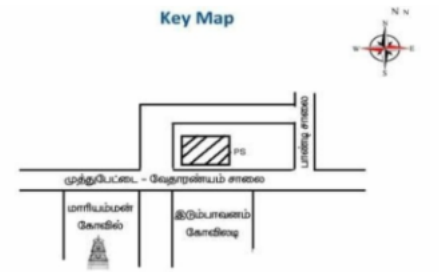

3. வாக்குச் சாவடியின் விவரங்கள்

<p>வாக்குச் சாவடியின் எண் மற்றும் பெயர் :</p> <p>282 - அரசினர் மேல்நிலைப்பள்ளி மங்களநாயகிபுரம் இடும்பாவனம் 614703</p> <p>வாக்குச் சாவடியின் முகவரி :</p> <p>அரசினர் மேல்நிலைப்பள்ளி மங்களநாயகிபுரம் இடும்பாவனம் 614703 வடக்கு புற ஆர்.சி.சி கட்டிடம் தெற்கு பார்த்தது கிழக்கு பகுதி</p>	<p style="text-align: center;">வாக்குச் சாவடியின் வகைப்பாடு (ஆண்/பெண்/பொது)</p> <p style="text-align: center;">துணை வாக்குச் சாவடிகளின் எண்ணிக்கை :</p>	<p style="text-align: center;">பொது</p> <p style="text-align: center;">0</p>
---	---	--

Google Map View

Polling Station Building Front View

Polling Station Front View

Cad View

Minimum Basic Facility (Please ✓)	Water	Ramp	Plug Points	Toilet	Healthcare
	✓	✓	✓	✓	✗

Key MAP View

- (a) Landmarks
- (b) Road Names
- (c) Traffic Flow