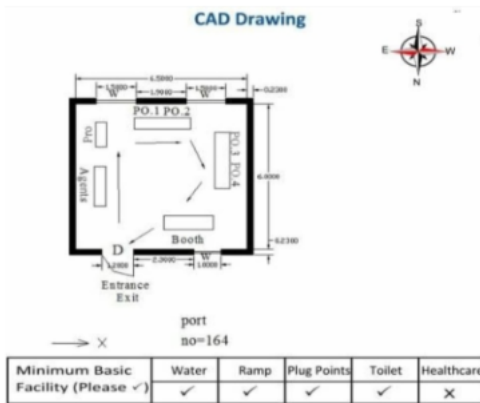

Google Map View

Polling Station Building Front View

Elevation

Polling Station Front View

Elevation

Cad View

Key MAP View

1 பெயர் : முத்து தந்தை பெயர்: மதிவாணன் வீட்டு எண் : 2-32 வயது : 38 பாலினம் : ஆண்	WXJ0329433 Photo is available	2 பெயர் : சபரிநாதன் தந்தை பெயர்: மதியழகன் வீட்டு எண் : 2-77 வயது : 38 பாலினம் : ஆண்	WXJ0329458 Photo is available	3 பெயர் : வினோதராஜ் தந்தை பெயர்: மதியழகன் வீட்டு எண் : 2-77 வயது : 37 பாலினம் : ஆண்	WXJ0329441 Photo is available
S 4 பெயர் : பாலம்மாள் கணவர் பெயர்: ராமையன் வீட்டு எண் : 3/163 வயது : 61 பாலினம் : பெண்	CMQ1827567 Photo is available	5 பெயர் : கோபிநாத் தந்தை பெயர்: அஞ்சப்பன் வீட்டு எண் : 4/107 வயது : 35 பாலினம் : ஆண்	SFY0439711 Photo is available	6 பெயர் : மாரிமுத்து தந்தை பெயர்: அஞ்சப்பன் வீட்டு எண் : 4/375 வயது : 36 பாலினம் : ஆண்	SFY0439729 Photo is available
7 பெயர் : ராஜகுமாரி கணவர் பெயர்: செல்வநாதன் வீட்டு எண் : 26 வயது : 52 பாலினம் : பெண்	CMQ1831858 Photo is available	8 பெயர் : விஜயகுமாரி தந்தை பெயர்: வடிவேலு வீட்டு எண் : 26 வயது : 50 பாலினம் : பெண்	CMQ1828938 Photo is available	9 பெயர் : மாலதி தந்தை பெயர்: பன்னீர்செல்வம் வீட்டு எண் : 30 வயது : 50 பாலினம் : பெண்	CMQ1831908 Photo is available
S 10 பெயர் : பத்மினி கணவர் பெயர்: சிவாஜி வீட்டு எண் : 52 வயது : 55 பாலினம் : பெண்	CMQ1829233 Photo is available	S 11 பெயர் : நடேசன் தந்தை பெயர்: ராமன் வீட்டு எண் : 63 வயது : 78 பாலினம் : ஆண்	CMQ1828771 Photo is available	12 பெயர் : இராமாமிர்தம் கணவர் பெயர்: கண்ணுசாமி வீட்டு எண் : 66 வயது : 65 பாலினம் : பெண்	CMQ1827435 Photo is available
13 பெயர் : தையல்நாயகி கணவர் பெயர்: ராமையன் வீட்டு எண் : 67 வயது : 70 பாலினம் : பெண்	CMQ1830413 Photo is available	S 14 பெயர் : பவுண்மாளர் கணவர் பெயர்: வெங்கிடுசாமி வீட்டு எண் : 67 வயது : 65 பாலினம் : பெண்	CMQ2256196 Photo is available	15 பெயர் : கந்தசாமி தந்தை பெயர்: செல்லான் வீட்டு எண் : 82 வயது : 53 பாலினம் : ஆண்	CMQ1828003 Photo is available
16 பெயர் : ரமணி கணவர் பெயர்: கந்தசாமி வீட்டு எண் : 82 வயது : 48 பாலினம் : பெண்	CMQ1827401 Photo is available	17 பெயர் : பாலசுப்பிரமணியன் தந்தை பெயர்: வடிவேல் வீட்டு எண் : 88 வயது : 79 பாலினம் : ஆண்	CMQ1828235 Photo is available	18 பெயர் : வீராச்சாமி தந்தை பெயர்: ராமையா வீட்டு எண் : 139 வயது : 55 பாலினம் : ஆண்	CMQ1828672 Photo is available
S 19 பெயர் : ராமையன் தந்தை பெயர்: சுத்தன் வீட்டு எண் : 169 வயது : 72 பாலினம் : ஆண்	CMQ1827542 Photo is available	S 20 பெயர் : ஜானகி கணவர் பெயர்: கணேசன் வீட்டு எண் : 250 வயது : 65 பாலினம் : பெண்	CMQ1827765 Photo is available	S 21 பெயர் : காந்திமதி கணவர் பெயர்: கணேசன் வீட்டு எண் : 250 வயது : 57 பாலினம் : பெண்	CMQ1829316 Photo is available
S 22 பெயர் : ஜெயலட்சுமி கணவர் பெயர்: நாகப்பன் வீட்டு எண் : 253 வயது : 70 பாலினம் : பெண்	CMQ1829241 Photo is available	S 23 பெயர் : வீராசாமி தந்தை பெயர்: இராமசாமி வீட்டு எண் : 268 வயது : 70 பாலினம் : ஆண்	CMQ1827021 Photo is available	S 24 பெயர் : சாரதம் கணவர் பெயர்: வீராச்சாமி வீட்டு எண் : 268 வயது : 65 பாலினம் : பெண்	CMQ1828680 Photo is available
S 25 பெயர் : முருகையன் தந்தை பெயர்: பொன்னுசாமி வீட்டு எண் : 269 வயது : 62 பாலினம் : ஆண்	CMQ1830165 Photo is available	S 26 பெயர் : கனகவள்ளி கணவர் பெயர்: முருகையன் வீட்டு எண் : 269 வயது : 60 பாலினம் : பெண்	CMQ1828714 Photo is available	S 27 பெயர் : ரெத்தினம் தந்தை பெயர்: பொன்னுசாமி வீட்டு எண் : 270 வயது : 55 பாலினம் : ஆண்	CMQ1830801 Photo is available
S 28 பெயர் : சுசீலா கணவர் பெயர்: ரெத்தினம் வீட்டு எண் : 270 வயது : 51 பாலினம் : பெண்	CMQ2826360 Photo is available	S 29 பெயர் : காளியப்பன் தந்தை பெயர்: நடேசன் வீட்டு எண் : 294 வயது : 78 பாலினம் : ஆண்	CMQ1830033 Photo is available	S 30 பெயர் : பரமேஸ்வரி கணவர் பெயர்: கலியபெருமான் வீட்டு எண் : 297 வயது : 62 பாலினம் : பெண்	CMQ2256337 Photo is available