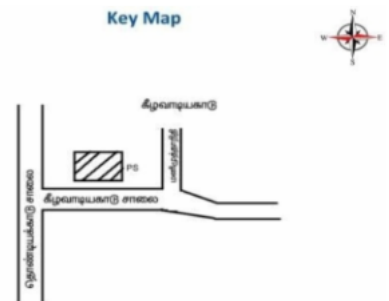

3. வாக்குச் சாவடியின் விவரங்கள்

வாக்குச் சாவடியின் எண் மற்றும் பெயர் : 285 - ஊராட்சி ஒன்றிய தொடக்கப்பள்ளி கீழ்வாடியக்காடு இடும்பாவனம் 614703, வடக்கு பக்க ஒட்டுக்கட்டிடம் தெற்கு பார்த்தது மேற்கு பகுதி	வாக்குச் சாவடியின் வகைப்பாடு (ஆண்/பெண்/பொது)	பொது
வாக்குச் சாவடியின் முகவரி : ஊராட்சி ஒன்றிய தொடக்கப்பள்ளி கீழ்வாடியக்காடு இடும்பாவனம் 614703, வடக்கு பக்க ஒட்டுக்கட்டிடம் தெற்கு பார்த்தது மேற்கு பகுதி	துணை வாக்குச் சாவடிகளின் எண்ணிக்கை :	0

Google Map View

Polling Station Building Front View

Elevation

Polling Station Front View

Elevation

Cad View

Minimum Basic Facility (Please ✓)	Water	Ramp	Plug Points	Toilet	Healthcare
	✓	✓	✓	✓	✗

Key MAP View