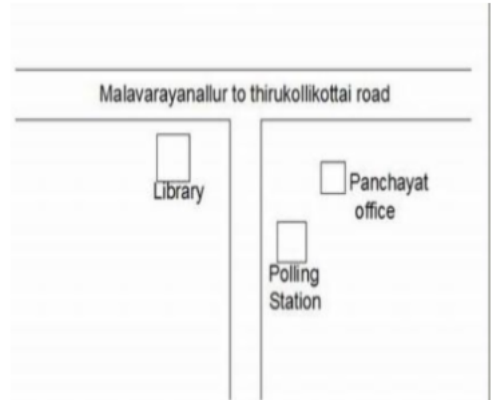

Key MAP View