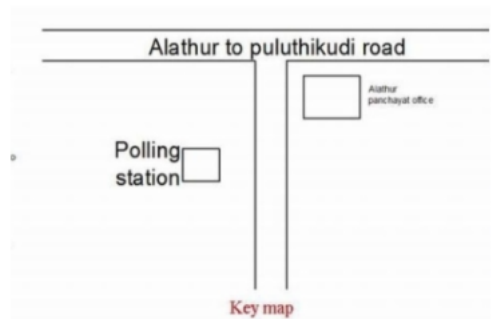

4. வாக்காளர்களின் எண்ணிக்கை

தொடங்கும் வரிசை எண்	முடியும் வரிசை எண்.	நிகர வாக்காளர்களின் எண்ணிக்கை			
		ஆண்	பெண்	மூன்றாம் பாலினம்	மொத்தம்
1	472	235	235	0	470

கையொப்பம்

Nazri Naksha

Google Map View

Polling Station Building Front View

Polling Station Front View

Cad View

CAD Drawing

Minimum basic Facility (please ✓)	Water	Ramp	Plug points	Toilet	Health car
	✓	✓	✓	✓	✓

Key MAP View

Key map

h care	(a) Landmarks
✓	(b) Roadnames
	(c) Traffic flow