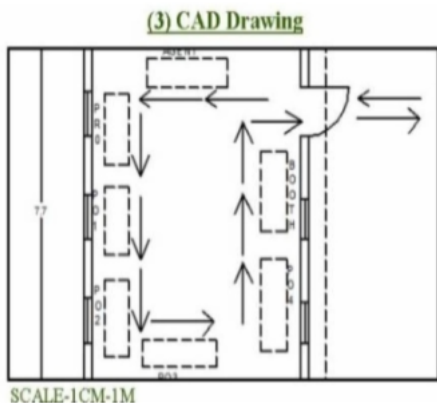

Google Map View

Polling Station Building Front View

Polling Station Front View

Cad View

Key MAP View

1 பெயர் : விஜயசூர்யா தந்தை பெயர்: முருகையன் வீட்டு எண் : 1 வயது : 32 பாலினம் : ஆண்	WXJ0375675 Photo is available	2 பெயர் : ராஜா தந்தை பெயர்: முருகேசன் வீட்டு எண் : 1 வயது : 32 பாலினம் : ஆண்	WXJ0709196 Photo is available	3 பெயர் : கவித்தென்றல் தந்தை பெயர்: இரவி வீட்டு எண் : 1 வயது : 31 பாலினம் : ஆண்	WXJ0553842 Photo is available
S2 4 பெயர் : சந்திப்ராம் தந்தை பெயர்: விஜயபாஸ்கரன் வீட்டு எண் : 1/191 வயது : 20 பாலினம் : ஆண்	WXJ2158491 Photo is available	5 பெயர் : ராஜசேகர் தந்தை பெயர்: மாரிமுத்து வீட்டு எண் : 3-148 வயது : 30 பாலினம் : ஆண்	WXJ0553933 Photo is available	6 பெயர் : அரசு தந்தை பெயர்: சண்முகசுந்தரம் வீட்டு எண் : 3-158 வயது : 51 பாலினம் : ஆண்	WXJ0241257 Photo is available
7 பெயர் : கவிதா கணவர் பெயர்: அரசு வீட்டு எண் : 3-158 வயது : 46 பாலினம் : பெண்	WXJ0241315 Photo is available	8 பெயர் : தூர்காதேவி கணவர் பெயர்: கார்த்திகேயன் வீட்டு எண் : 3-171 வயது : 39 பாலினம் : பெண்	WXJ0063636 Photo is available	9 பெயர் : மணிவண்ணன் தந்தை பெயர்: பக்கிரிசாமி வீட்டு எண் : 3-171 வயது : 36 பாலினம் : ஆண்	WXJ0063578 Photo is available
10 பெயர் : கௌரிசங்கர் பன்னீர்செல்வம் தந்தை பெயர்: பன்னீர்செல்வம் வீட்டு எண் : 3-172 வயது : 36 பாலினம் : ஆண்	WXJ0063594 Photo is available	11 பெயர் : நந்தினி கணவர் பெயர்: அரவிந்த் வீட்டு எண் : 3/172 வயது : 34 பாலினம் : பெண்	WXJ2129369 Photo is available	12 பெயர் : திலகவதி கணவர் பெயர்: பழனிவேலன் வீட்டு எண் : 3-176 வயது : 38 பாலினம் : பெண்	WXJ0063602 Photo is available
13 பெயர் : சிவசுப்பிரமணியன் தந்தை பெயர்: ஜெயக்குமார் வீட்டு எண் : 3-176 வயது : 24 பாலினம் : ஆண்	WXJ1817154 Photo is available	14 பெயர் : பரமேஸ்வரி தந்தை பெயர்: ஜெயக்குமார் வீட்டு எண் : 3-176-1 வயது : 27 பாலினம் : பெண்	WXJ0851972 Photo is available	15 பெயர் : கோமதி கணவர் பெயர்: ரமேஷ் வீட்டு எண் : 3-179 வயது : 43 பாலினம் : பெண்	WXJ0375873 Photo is available
16 பெயர் : ரமா கணவர் பெயர்: வீரமணி வீட்டு எண் : 3-179 வயது : 40 பாலினம் : பெண்	WXJ0553974 Photo is available	17 பெயர் : அன்பரசன் தந்தை பெயர்: முருகையன் வீட்டு எண் : 3-180 வயது : 37 பாலினம் : ஆண்	WXJ0241109 Photo is available	18 பெயர் : பாண்டியன் தந்தை பெயர்: ராமலிங்கம் வீட்டு எண் : 3-181 வயது : 57 பாலினம் : ஆண்	CMQ1219971 Photo is available
19 பெயர் : கார்த்திகா தந்தை பெயர்: ரவீந்தர் வீட்டு எண் : 3-182 வயது : 29 பாலினம் : பெண்	WXJ0851907 Photo is available	20 பெயர் : நிரஞ்சனா தந்தை பெயர்: பாலசுப்ரமணியன் வீட்டு எண் : 3/183 வயது : 26 பாலினம் : பெண்	WXJ1882349 Photo is available	21 பெயர் : ஹரிஹரன் தந்தை பெயர்: கோபன்னா வீட்டு எண் : 3/185 வயது : 23 பாலினம் : ஆண்	WXJ1925759 Photo is available
22 பெயர் : கார்த்திகா கணவர் பெயர்: செந்தில்குமார் வீட்டு எண் : 3-188 வயது : 40 பாலினம் : பெண்	WXJ0375824 Photo is available	S2 23 பெயர் : ப ரா விஜயபாஸ்கரன் தந்தை பெயர்: ராமலிங்கம் வீட்டு எண் : 3/191 வயது : 55 பாலினம் : ஆண்	CMQ1218809 Photo is available	24 பெயர் : லாவண்யா வி தந்தை பெயர்: விஜயபாஸ்கரன் வீட்டு எண் : 3/191 வயது : 23 பாலினம் : பெண்	WXJ2234383 Photo is available
25 பெயர் : சூமதி கணவர் பெயர்: ஊமைத்துரை வீட்டு எண் : 3-192 வயது : 46 பாலினம் : பெண்	WXJ0253179 Photo is available	26 பெயர் : இராஜமணிகண்டன் தந்தை பெயர்: சீதாராமன் வீட்டு எண் : 3-195 வயது : 35 பாலினம் : ஆண்	WXJ0063610 Photo is available	27 பெயர் : தனலெட்சுமி கணவர் பெயர்: எங்கல்ஸ் வீட்டு எண் : 3-196 வயது : 46 பாலினம் : பெண்	WXJ0709386 Photo is available
28 பெயர் : நர்மதா கணவர் பெயர்: இராஜசேகர் வீட்டு எண் : 3-198 வயது : 37 பாலினம் : பெண்	WXJ0240937 Photo is available	29 பெயர் : லெட்சுமி கணவர் பெயர்: ஜோதிமணி வீட்டு எண் : 3-204 வயது : 30 பாலினம் : பெண்	WXJ0553834 Photo is available	30 பெயர் : ஜெயப்பரகாஷ் தந்தை பெயர்: நைனான் வீட்டு எண் : 3-205 வயது : 30 பாலினம் : ஆண்	WXJ0553859 Photo is available