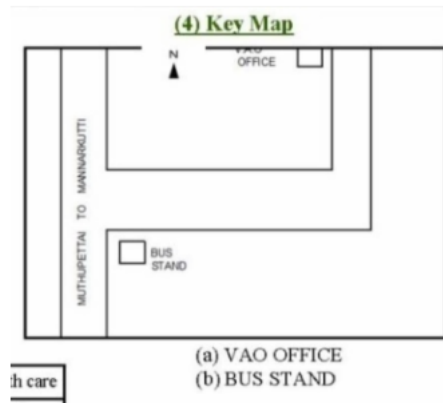

Google Map View

Polling Station Building Front View

Polling Station Front View

Cad View

Key MAP View

1 பெயர் : கண்ணன் தாயின் பெயர் : கிருஷ்ணம்மாள் வீட்டு எண் : 1 வயது : 39 பாலினம் : ஆண்	WXJ0480293	Photo is available	2 பெயர் : அருள்தாஸ் தந்தை பெயர்: கலியபெருமாள் வீட்டு எண் : 1 வயது : 35 பாலினம் : ஆண்	WXJ0240598	Photo is available	3 பெயர் : நந்தினி ரமேஷ் தந்தை பெயர்: ரமேஷ் வீட்டு எண் : 1-132ஏ வயது : 21 பாலினம் : பெண்	WXJ2076651	Photo is available
4 பெயர் : முகேஷ்குமார் தந்தை பெயர்: மோகன் வீட்டு எண் : 1.161 வயது : 21 பாலினம் : ஆண்	WXJ2104677	Photo is available	5 பெயர் : ஆகாஷ் தந்தை பெயர்: ரவி வீட்டு எண் : 1/549 வயது : 26 பாலினம் : ஆண்	WXJ1013960	Photo is available	6 பெயர் : தேவிகா கணவர் பெயர்: சுபாஷ்சந்திரபோஸ் வீட்டு எண் : 1-610 வயது : 27 பாலினம் : பெண்	WXJ2076743	Photo is available
7 பெயர் : சந்தியா கணவர் பெயர்: அபின்குமார் வீட்டு எண் : 2/140 வயது : 21 பாலினம் : பெண்	WXJ2222362	Photo is available	8 பெயர் : சிவசங்கரி தந்தை பெயர்: முருகேசன் வீட்டு எண் : 2/236 வயது : 25 பாலினம் : ஆண்	WXJ1926203	Photo is available	9 பெயர் : மோனிகா ஷ்ருதி கணவர் பெயர்: கார்த்திகேயன் வீட்டு எண் : 2/278 வயது : 32 பாலினம் : பெண்	WXJ1926088	Photo is available
10 பெயர் : ஹாஜிரா பேகம் தந்தை பெயர்: ஷேக்தாஷுது வீட்டு எண் : 2/308 வயது : 29 பாலினம் : பெண்	WXJ1926112	Photo is available	11 பெயர் : அறிவுழகன் தந்தை பெயர்: சின்னசாமி வீட்டு எண் : 2-350 வயது : 45 பாலினம் : ஆண்	WXJ0239913	Photo is available	12 பெயர் : செளமியா கணவர் பெயர்: செந்தில் வீட்டு எண் : 2/350 வயது : 29 பாலினம் : பெண்	WXJ2221661	Photo is available
13 பெயர் : கிருத்திகா தந்தை பெயர்: கோவிந்தசாமி வீட்டு எண் : 2-364 வயது : 30 பாலினம் : பெண்	WXJ0876193	Photo is available	14 பெயர் : அன்புஅரசன் தந்தை பெயர்: அமலதாசன் வீட்டு எண் : 2-380 வயது : 38 பாலினம் : ஆண்	WXJ0240085	Photo is available	15 பெயர் : பத்மபிரியா கணவர் பெயர்: மனோஜ்குமார் வீட்டு எண் : 2-383 வயது : 37 பாலினம் : பெண்	WXJ0669366	Photo is available
16 பெயர் : விக்கேஷ் தந்தை பெயர்: கலியமூர்த்தி வீட்டு எண் : 2-383 வயது : 32 பாலினம் : ஆண்	WXJ0376335	Photo is available	17 பெயர் : பாலமுருகன் தந்தை பெயர்: சேகர் வீட்டு எண் : 2-390 வயது : 37 பாலினம் : ஆண்	WXJ0240267	Photo is available	18 பெயர் : திராவிட்ச்செல்வன் தந்தை பெயர்: முத்துபிள்ளை வீட்டு எண் : 2-391 வயது : 41 பாலினம் : ஆண்	WXJ0240721	Photo is available
19 பெயர் : சுரேஷ்குமார் தந்தை பெயர்: வீரசிகாமணி வீட்டு எண் : 2/393 வயது : 22 பாலினம் : ஆண்	WXJ2223584	Photo is available	20 பெயர் : தாருண்யா தந்தை பெயர்: வீரசிகாமணி வீட்டு எண் : 2/393 வயது : 19 பாலினம் : பெண்	WXJ2222404	Photo is available	21 பெயர் : ஆனந்தி கணவர் பெயர்: வீரசிகாமணி வீட்டு எண் : 2-393A வயது : 49 பாலினம் : பெண்	WXJ0253633	Photo is available
22 பெயர் : மனோஜ்குமார் தந்தை பெயர்: சேகர் வீட்டு எண் : 2-395 வயது : 38 பாலினம் : ஆண்	WXJ0240069	Photo is available	23 பெயர் : பிரியா தந்தை பெயர்: மனோஜ்குமார் வீட்டு எண் : 2-395 வயது : 33 பாலினம் : பெண்	WXJ0735506	Photo is available	24 பெயர் : சுகேந்திரன் தந்தை பெயர்: தாமரைச்செல்வன் வீட்டு எண் : 2-397 வயது : 39 பாலினம் : ஆண்	WXJ0539346	Photo is available
25 பெயர் : சுகன்யா தாமரைச்செல்வன் தந்தை பெயர்: தாமரைச்செல்வன் வீட்டு எண் : 2/397 வயது : 27 பாலினம் : பெண்	WXJ2226892	Photo is available	26 பெயர் : தினேஷ் தந்தை பெயர்: தாமரைச்செல்வன் வீட்டு எண் : 2/397 வயது : 24 பாலினம் : ஆண்	WXJ2223543	Photo is available	27 பெயர் : நிருபன்பாபு தந்தை பெயர்: வீராச்சாமி வீட்டு எண் : 2-399 வயது : 33 பாலினம் : ஆண்	WXJ0480178	Photo is available
28 பெயர் : ஐயப்பன் தந்தை பெயர்: பன்னீர் செல்வம் வீட்டு எண் : 2-401 வயது : 39 பாலினம் : ஆண்	WXJ0240465	Photo is available	29 பெயர் : ராகுலராஜ் ச த ராஜ் தந்தை பெயர்: தனராஜ் ச வீட்டு எண் : 2/403 வயது : 22 பாலினம் : ஆண்	WXJ2070951	Photo is available	30 பெயர் : நவீனா தந்தை பெயர்: மணிமாறன் வீட்டு எண் : 2-405 வயது : 25 பாலினம் : பெண்	WXJ1045558	Photo is available