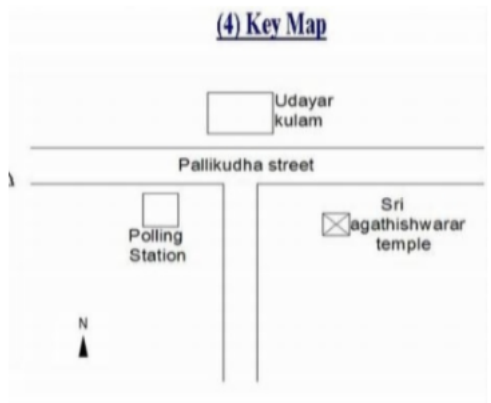

Nazri Naksha

Google Map View

Polling Station Building Front View

Polling Station Front View

Cad View

Key MAP View

1 பெயர் : முருகதாஸ் தந்தை பெயர்: நடராஜன் வீட்டு எண் : 1 வயது : 53 பாலினம் : ஆண்	WXJ1125335 Photo is available	2 பெயர் : கோமதி கணவர் பெயர்: முத்துக்குமரன் வீட்டு எண் : 1 வயது : 48 பாலினம் : பெண்	WXJ0735779 Photo is available	3 பெயர் : அபிராமிசுந்தரி கணவர் பெயர்: நடராஜன் வீட்டு எண் : 1-1 வயது : 53 பாலினம் : பெண்	WXJ1125343 Photo is available
4 பெயர் : சுரேஷ்குமார் தந்தை பெயர்: நடராஜன் வீட்டு எண் : 1-1 வயது : 49 பாலினம் : ஆண்	CMQ1176049 Photo is available	5 பெயர் : பரிமளம் கணவர் பெயர்: முருகதாஸ் வீட்டு எண் : 1-1 வயது : 41 பாலினம் : பெண்	WXJ0007641 Photo is available	6 பெயர் : விஜிதா தந்தை பெயர்: கமலகண்ணன் வீட்டு எண் : 1/2 வயது : 21 பாலினம் : பெண்	WXJ2084887 Photo is available
7 பெயர் : தமிழ்மொழி தந்தை பெயர்: மணிவண்ணன் வீட்டு எண் : 1-2A வயது : 35 பாலினம் : பெண்	WXJ0253807 Photo is available	8 பெயர் : தமிழ்ச்ரணி தந்தை பெயர்: மணிவண்ணன் வீட்டு எண் : 1-2A வயது : 30 பாலினம் : பெண்	WXJ0852558 Photo is available	9 பெயர் : தமிழ்வேரன் தந்தை பெயர்: மணிவண்ணன் வீட்டு எண் : 1-2A வயது : 28 பாலினம் : ஆண்	WXJ0852541 Photo is available
10 பெயர் : வெங்கடேஷ் தந்தை பெயர்: விஜயகுமார் வீட்டு எண் : 1-3-9 வயது : 35 பாலினம் : ஆண்	WXJ0239574 Photo is available	11 பெயர் : தமிழ்ச்செல்வன் தந்தை பெயர்: தம்புசாமி வீட்டு எண் : 1-4 வயது : 36 பாலினம் : ஆண்	WXJ0007658 Photo is available	12 பெயர் : வீரக்குமார் தந்தை பெயர்: முருகானந்தம் வீட்டு எண் : 1-4 வயது : 33 பாலினம் : ஆண்	WXJ0377051 Photo is available
13 பெயர் : வெங்கடேஷ் தந்தை பெயர்: முருகேசன் வீட்டு எண் : 1-5 வயது : 37 பாலினம் : ஆண்	WXJ0239509 Photo is available	14 பெயர் : கயல்விழி கணவர் பெயர்: வினோத் வீட்டு எண் : 1-5 வயது : 34 பாலினம் : பெண்	WXJ0735704 Photo is available	15 பெயர் : ரமேஷ் தந்தை பெயர்: துரைராஜ் வீட்டு எண் : 1-8 வயது : 56 பாலினம் : ஆண்	WXJ0307355 Photo is available
16 பெயர் : சங்கீதா கணவர் பெயர்: இளங்கோவன் வீட்டு எண் : 1-11 வயது : 43 பாலினம் : பெண்	WXJ0007666 Photo is available	17 பெயர் : ஸ்ரீபிரியா கணவர் பெயர்: செந்தில் வீட்டு எண் : 1-11 வயது : 39 பாலினம் : பெண்	WXJ0307363 Photo is available	18 பெயர் : செல்வகணேசன் தந்தை பெயர்: சுகுமார் வீட்டு எண் : 1-11 வயது : 35 பாலினம் : ஆண்	WXJ0852566 Photo is available
19 பெயர் : பிரதீப் தந்தை பெயர்: அசோகன் வீட்டு எண் : 1-11 வயது : 31 பாலினம் : ஆண்	WXJ0669721 Photo is available	20 பெயர் : காயத்ரி தந்தை பெயர்: அசோகன் வீட்டு எண் : 1-11 வயது : 29 பாலினம் : பெண்	WXJ0669705 Photo is available	21 பெயர் : தூயமணி கணவர் பெயர்: குணசேகரன் வீட்டு எண் : 1-13 வயது : 61 பாலினம் : பெண்	WXJ0007567 Photo is available
22 பெயர் : சங்கவி கணவர் பெயர்: சுரேஷ் வீட்டு எண் : 1-14 வயது : 31 பாலினம் : பெண்	WXJ0661348 Photo is available	23 பெயர் : வனிதா கணவர் பெயர்: சக்திவேல் வீட்டு எண் : 1-15 வயது : 36 பாலினம் : பெண்	WXJ0709717 Photo is available	24 பெயர் : கோபிநாத் தந்தை பெயர்: சுயம்பிரகாசம் வீட்டு எண் : 1-16 வயது : 40 பாலினம் : ஆண்	WXJ0007542 Photo is available
25 பெயர் : கிஷோர்குமார் தந்தை பெயர்: கல்யாணசுந்தரம் வீட்டு எண் : 1-17 வயது : 33 பாலினம் : ஆண்	WXJ0377143 Photo is available	26 பெயர் : நரேந்திரன் தந்தை பெயர்: மோகனசுந்தரம் வீட்டு எண் : 1-18 வயது : 34 பாலினம் : ஆண்	WXJ0376970 Photo is available	27 பெயர் : திவ்யா தந்தை பெயர்: செந்தில்குமார் வீட்டு எண் : 1-24 வயது : 28 பாலினம் : பெண்	WXJ0807834 Photo is available
28 பெயர் : பரணிதரன் தந்தை பெயர்: குமார் வீட்டு எண் : 1/25 வயது : 24 பாலினம் : ஆண்	WXJ1843762 Photo is available	29 பெயர் : பரமேஸ்வரி கணவர் பெயர்: சந்தோஷ்குமார் வீட்டு எண் : 1-26 வயது : 34 பாலினம் : பெண்	WXJ0554634 Photo is available	30 பெயர் : செந்தமிழ்செல்வன் தந்தை பெயர்: செல்வராஜ் வீட்டு எண் : 1/26 வயது : 25 பாலினம் : ஆண்	WXJ1843952 Photo is available