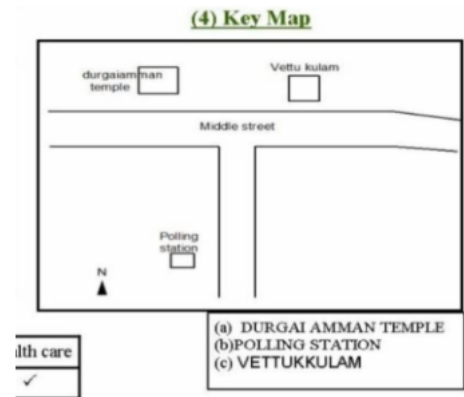

Google Map View

Polling Station Building Front View

Polling Station Front View

Cad View

Key MAP View

1 பெயர் : மல்லிகா கணவர் பெயர் : சாமிக்கண்ணு வீட்டு எண் : 1 வயது : 71 பாலினம் : பெண் Photo is available	WXJ0378406	2 பெயர் : சிவமணி தந்தை பெயர் : கணேசன் வீட்டு எண் : 1 வயது : 48 பாலினம் : ஆண் Photo is available	WXJ0238436	3 பெயர் : செந்தில் குமார் தந்தை பெயர் : கணேசன் வீட்டு எண் : 1 வயது : 48 பாலினம் : ஆண் Photo is available	WXJ0238097
4 பெயர் : திலகவதி கணவர் பெயர் : மகாலிங்கம் வீட்டு எண் : 1 வயது : 47 பாலினம் : பெண் Photo is available	WXJ0238535	5 பெயர் : திலகா கணவர் பெயர் : ராமகிருஷ்ணன் வீட்டு எண் : 1 வயது : 43 பாலினம் : பெண் Photo is available	WXJ0237842	6 பெயர் : பால் நெப்போலியன் தந்தை பெயர் : அந்தோணிராஜ் வீட்டு எண் : 1 வயது : 41 பாலினம் : ஆண் Photo is available	WXJ0238261
7 பெயர் : பேபி கணவர் பெயர் : மகாதேவன் வீட்டு எண் : 1 வயது : 40 பாலினம் : பெண் Photo is available	WXJ0238279	8 பெயர் : இருதயராஜ் தந்தை பெயர் : அந்தோணிராஜ் வீட்டு எண் : 1 வயது : 40 பாலினம் : ஆண் Photo is available	WXJ0238287	9 பெயர் : திஸீப் தந்தை பெயர் : வீரச்செல்வம் வீட்டு எண் : 1 வயது : 40 பாலினம் : ஆண் Photo is available	WXJ0237859
10 பெயர் : சிலம்பரசன் தந்தை பெயர் : துரைராஜ் வீட்டு எண் : 1 வயது : 39 பாலினம் : ஆண் Photo is available	WXJ0238105	11 பெயர் : சூபாஷ் சந்திரபோஸ் தந்தை பெயர் : ராஜகோபால் வீட்டு எண் : 1 வயது : 38 பாலினம் : ஆண் Photo is available	WXJ0238410	12 பெயர் : அன்புஅரசன் தந்தை பெயர் : ராஜமாணிக்கம் வீட்டு எண் : 1 வயது : 38 பாலினம் : ஆண் Photo is available	WXJ0237628
13 பெயர் : மாதவன் தந்தை பெயர் : தங்கராசு வீட்டு எண் : 1 வயது : 38 பாலினம் : ஆண் Photo is available	WXJ0237891	14 பெயர் : தீபக் தந்தை பெயர் : வீரச்செல்வம் வீட்டு எண் : 1 வயது : 38 பாலினம் : ஆண் Photo is available	WXJ0237768	15 பெயர் : வினோதா தந்தை பெயர் : வீரமணி வீட்டு எண் : 1 வயது : 37 பாலினம் : பெண் Photo is available	WXJ0238519
16 பெயர் : ராதிகா கணவர் பெயர் : பால்ராஜ் வீட்டு எண் : 1 வயது : 37 பாலினம் : பெண் Photo is available	WXJ0238030	17 பெயர் : மணிமேகலா கணவர் பெயர் : பாக்கியராஜ் வீட்டு எண் : 1 வயது : 36 பாலினம் : பெண் Photo is available	WXJ0807909	18 பெயர் : கீதா கணவர் பெயர் : சிலம்பரசன் வீட்டு எண் : 1 வயது : 36 பாலினம் : பெண் Photo is available	WXJ1920636
19 பெயர் : மயில்ராஜ் தந்தை பெயர் : ராஜேந்திரன் வீட்டு எண் : 1 வயது : 35 பாலினம் : ஆண் Photo is available	WXJ0238048	20 பெயர் : கோபு தந்தை பெயர் : ரவி வீட்டு எண் : 1 வயது : 35 பாலினம் : ஆண் Photo is available	WXJ0237610	21 பெயர் : பார்த்திபன் தந்தை பெயர் : குமார் வீட்டு எண் : 1 வயது : 35 பாலினம் : ஆண் Photo is available	WXJ0238006
22 பெயர் : சூதாகர் தந்தை பெயர் : துரைராஜ் வீட்டு எண் : 1 வயது : 34 பாலினம் : ஆண் Photo is available	WXJ0238022	23 பெயர் : விக்கனேஷ்வரன் தந்தை பெயர் : ராஜேந்திரன் வீட்டு எண் : 1 வயது : 34 பாலினம் : ஆண் Photo is available	WXJ0237990	24 பெயர் : தயாநிதி தந்தை பெயர் : அம்பிகாபதி வீட்டு எண் : 1 வயது : 34 பாலினம் : பெண் Photo is available	WXJ0238147
25 பெயர் : கபிலன் தந்தை பெயர் : பாலசுப்ரமணியன் வீட்டு எண் : 1 வயது : 34 பாலினம் : ஆண் Photo is available	WXJ0237883	26 பெயர் : கஜேந்திரன் தந்தை பெயர் : காசிநாதன் வீட்டு எண் : 1 வயது : 34 பாலினம் : ஆண் Photo is available	WXJ0237875	27 பெயர் : கனிமொழி கணவர் பெயர் : ராஜசேகரன் வீட்டு எண் : 1 வயது : 32 பாலினம் : பெண் Photo is available	WXJ0618801
28 பெயர் : அபிராமி தந்தை பெயர் : பாலசுப்பிரமணியன் வீட்டு எண் : 1 வயது : 30 பாலினம் : பெண் Photo is available	WXJ0736298	29 பெயர் : பிரேம்குமார் தந்தை பெயர் : முருகையன் வீட்டு எண் : 1 வயது : 30 பாலினம் : ஆண் Photo is available	WXJ0670224	30 பெயர் : சதிஷ் தந்தை பெயர் : பசுபதி வீட்டு எண் : 1 வயது : 28 பாலினம் : ஆண் Photo is available	WXJ0807917