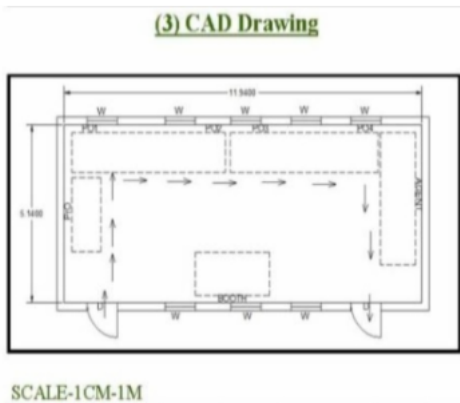

Google Map View

Polling Station Building Front View

Polling Station Front View

Cad View

Key MAP View

1 பெயர் : மல்லிகா கணவர் பெயர் : சாமிக்கண்ணு வீட்டு எண் : 1 வயது : 71 பாலினம் : பெண் Photo is available	WXJ0378406	2 பெயர் : சிவமணி தந்தை பெயர் : கணேசன் வீட்டு எண் : 1 வயது : 48 பாலினம் : ஆண் Photo is available	WXJ0238436	3 பெயர் : செந்தில் குமார் தந்தை பெயர் : கணேசன் வீட்டு எண் : 1 வயது : 48 பாலினம் : ஆண் Photo is available	WXJ0238097
4 பெயர் : திலகவதி கணவர் பெயர் : மகாலிங்கம் வீட்டு எண் : 1 வயது : 47 பாலினம் : பெண் Photo is available	WXJ0238535	5 பெயர் : திலகா கணவர் பெயர் : ராமகிருஷ்ணன் வீட்டு எண் : 1 வயது : 43 பாலினம் : பெண் Photo is available	WXJ0237842	6 பெயர் : பால் நெப்போலியன் தந்தை பெயர் : அந்தோணிராஜ் வீட்டு எண் : 1 வயது : 41 பாலினம் : ஆண் Photo is available	WXJ0238261
7 பெயர் : பேபி கணவர் பெயர் : மகாதேவன் வீட்டு எண் : 1 வயது : 40 பாலினம் : பெண் Photo is available	WXJ0238279	8 பெயர் : இருதயராஜ் தந்தை பெயர் : அந்தோணிராஜ் வீட்டு எண் : 1 வயது : 40 பாலினம் : ஆண் Photo is available	WXJ0238287	9 பெயர் : திஸீப் தந்தை பெயர் : வீரச்செல்வம் வீட்டு எண் : 1 வயது : 40 பாலினம் : ஆண் Photo is available	WXJ0237859
10 பெயர் : சிலம்பரசன் தந்தை பெயர் : துரைராஜ் வீட்டு எண் : 1 வயது : 39 பாலினம் : ஆண் Photo is available	WXJ0238105	11 பெயர் : சூபாஷ் சந்திரபோஸ் தந்தை பெயர் : ராஜகோபால் வீட்டு எண் : 1 வயது : 38 பாலினம் : ஆண் Photo is available	WXJ0238410	12 பெயர் : அன்புஅரசன் தந்தை பெயர் : ராஜமாணிக்கம் வீட்டு எண் : 1 வயது : 38 பாலினம் : ஆண் Photo is available	WXJ0237628
13 பெயர் : மாதவன் தந்தை பெயர் : தங்கராசு வீட்டு எண் : 1 வயது : 38 பாலினம் : ஆண் Photo is available	WXJ0237891	14 பெயர் : தீபக் தந்தை பெயர் : வீரச்செல்வம் வீட்டு எண் : 1 வயது : 38 பாலினம் : ஆண் Photo is available	WXJ0237768	15 பெயர் : வினோதா தந்தை பெயர் : வீரமணி வீட்டு எண் : 1 வயது : 37 பாலினம் : பெண் Photo is available	WXJ0238519
16 பெயர் : ராதிகா கணவர் பெயர் : பால்ராஜ் வீட்டு எண் : 1 வயது : 37 பாலினம் : பெண் Photo is available	WXJ0238030	17 பெயர் : மணிமேகலா கணவர் பெயர் : பாக்கியராஜ் வீட்டு எண் : 1 வயது : 36 பாலினம் : பெண் Photo is available	WXJ0807909	18 பெயர் : கீதா கணவர் பெயர் : சிலம்பரசன் வீட்டு எண் : 1 வயது : 36 பாலினம் : பெண் Photo is available	WXJ1920636
19 பெயர் : மயில்ராஜ் தந்தை பெயர் : ராஜேந்திரன் வீட்டு எண் : 1 வயது : 35 பாலினம் : ஆண் Photo is available	WXJ0238048	20 பெயர் : கோபு தந்தை பெயர் : ரவி வீட்டு எண் : 1 வயது : 35 பாலினம் : ஆண் Photo is available	WXJ0237610	21 பெயர் : பார்த்திபன் தந்தை பெயர் : குமார் வீட்டு எண் : 1 வயது : 35 பாலினம் : ஆண் Photo is available	WXJ0238006
22 பெயர் : சூதாகர் தந்தை பெயர் : துரைராஜ் வீட்டு எண் : 1 வயது : 34 பாலினம் : ஆண் Photo is available	WXJ0238022	23 பெயர் : விக்கனேஷ்வரன் தந்தை பெயர் : ராஜேந்திரன் வீட்டு எண் : 1 வயது : 34 பாலினம் : ஆண் Photo is available	WXJ0237990	24 பெயர் : தயாநிதி தந்தை பெயர் : அம்பிகாபதி வீட்டு எண் : 1 வயது : 34 பாலினம் : பெண் Photo is available	WXJ0238147
25 பெயர் : கபிலன் தந்தை பெயர் : பாலசுப்ரமணியன் வீட்டு எண் : 1 வயது : 34 பாலினம் : ஆண் Photo is available	WXJ0237883	26 பெயர் : கஜேந்திரன் தந்தை பெயர் : காசிநாதன் வீட்டு எண் : 1 வயது : 34 பாலினம் : ஆண் Photo is available	WXJ0237875	27 பெயர் : கனிமொழி கணவர் பெயர் : ராஜசேகரன் வீட்டு எண் : 1 வயது : 32 பாலினம் : பெண் Photo is available	WXJ0618801
28 பெயர் : அபிராமி தந்தை பெயர் : பாலசுப்பிரமணியன் வீட்டு எண் : 1 வயது : 30 பாலினம் : பெண் Photo is available	WXJ0736298	29 பெயர் : பிரேம்குமார் தந்தை பெயர் : முருகையன் வீட்டு எண் : 1 வயது : 30 பாலினம் : ஆண் Photo is available	WXJ0670224	30 பெயர் : சதிஷ் தந்தை பெயர் : பசுபதி வீட்டு எண் : 1 வயது : 28 பாலினம் : ஆண் Photo is available	WXJ0807917