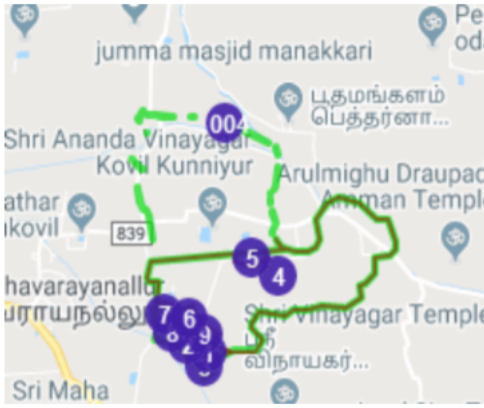

### 3. வாக்குச் சாவடியின் விவரங்கள்

<p><b>வாக்குச் சாவடியின் எண் மற்றும் பெயர் :</b></p> <p>4 - ஊராட்சி ஒன்றிய நடுநிலைப் பள்ளி , குன்னியூர் ,தெற்கு ஆர்.சி.சி கட்டிடம் வடக்கு பார்த்தது 614717</p> <p><b>வாக்குச் சாவடியின் முகவரி :</b></p> <p>ஊராட்சி ஒன்றிய நடுநிலைப்பள்ளி குன்னியூர் 614717, தெற்கு ஆர்.சி.சி கட்டிடம் வடக்கு பார்த்தது</p>	<p><b>வாக்குச் சாவடியின் வகைப்பாடு (ஆண்/பெண்/பொது)</b></p>	<p><b>பொது</b></p>
	<p><b>துணை வாக்குச் சாவடிகளின் எண்ணிக்கை :</b></p>	<p>0</p>

Google Map View

Polling Station Building Front View

Polling Station Front View

Cad View

(3) CAD Drawing

Key MAP View

(4) Key Map

health care ✓  
 (a) SHIVAN TEMPLE  
 (b) AGRAHARA STREET  
 ● Polling STATIONS