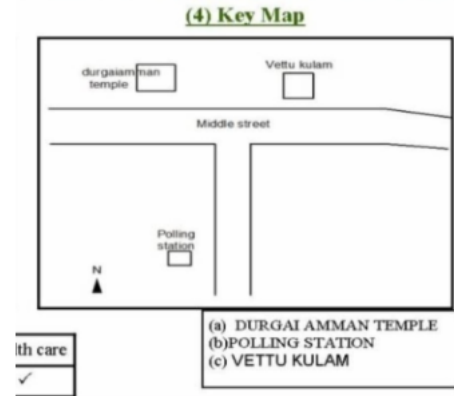

Key MAP View