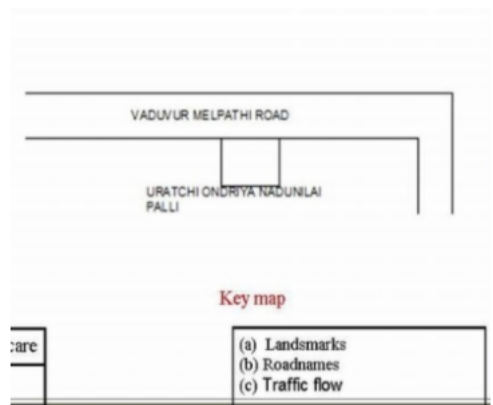

**Polling Station Building Front View**

**Elevation**

**Polling Station Front View**

**Elevation**

**Cad View**

**Key MAP View**

1 பெயர் : சுப்ரமணியன் தந்தை பெயர் : வைரன் வீட்டு எண் : 1 வயது : 69 பாலினம் : ஆண்	WXJ0378893 Photo is available	2 பெயர் : சதீஸ் தந்தை பெயர் : குஞ்சப்பிள்ளை வீட்டு எண் : 1 வயது : 39 பாலினம் : ஆண்	WXJ0130138 Photo is available	3 பெயர் : மோகனா தந்தை பெயர் : கோதண்டபாணி வீட்டு எண் : 1 வயது : 39 பாலினம் : பெண்	WXJ0379206 Photo is available
4 பெயர் : சத்தியராஜ் தந்தை பெயர் : சாமிக்கண்ணு வீட்டு எண் : 1 வயது : 39 பாலினம் : ஆண்	WXJ0710269 Photo is available	5 பெயர் : பிரபு தந்தை பெயர் : அன்பழகன் வீட்டு எண் : 1 வயது : 39 பாலினம் : ஆண்	WXJ0480483 Photo is available	6 பெயர் : ராஜலெட்சுமி கணவர் பெயர் : சிங்காரவேல் வீட்டு எண் : 1 வயது : 38 பாலினம் : பெண்	WXJ0094458 Photo is available
7 பெயர் : தேனாம்பிகா தந்தை பெயர் : பண்ணீர் செல்வம் வீட்டு எண் : 1 வயது : 37 பாலினம் : பெண்	WXJ0379230 Photo is available	8 பெயர் : மேனகா தந்தை பெயர் : கோதண்டபாணி வீட்டு எண் : 1 வயது : 37 பாலினம் : பெண்	WXJ0379222 Photo is available	9 பெயர் : சூரியமூர்த்தி தந்தை பெயர் : ஜீவானந்தம் வீட்டு எண் : 1 வயது : 36 பாலினம் : ஆண்	WXJ0378919 Photo is available
10 பெயர் : ரஞ்சிதா தந்தை பெயர் : ரவிச்சந்திரன் வீட்டு எண் : 1 வயது : 36 பாலினம் : பெண்	WXJ0480459 Photo is available	11 பெயர் : மோகனா தந்தை பெயர் : ராமையன் வீட்டு எண் : 1 வயது : 34 பாலினம் : பெண்	WXJ0378927 Photo is available	12 பெயர் : தமிழினி கணவர் பெயர் : முருகானந்தம் வீட்டு எண் : 1 வயது : 34 பாலினம் : பெண்	WXJ0618249 Photo is available
13 பெயர் : பிரசாத் தந்தை பெயர் : அன்பழகன் வீட்டு எண் : 1 வயது : 32 பாலினம் : ஆண்	WXJ0480475 Photo is available	14 பெயர் : தீபா தந்தை பெயர் : முருகையன் வீட்டு எண் : 1 வயது : 32 பாலினம் : பெண்	WXJ0378935 Photo is available	15 பெயர் : கவிதா கணவர் பெயர் : விவேகனந்தன் வீட்டு எண் : 1/102 பி வயது : 36 பாலினம் : பெண்	WXJ2230662 Photo is available
16 பெயர் : நந்தினி தாயின் பெயர் : வளர்மதி வீட்டு எண் : 1-106 வயது : 35 பாலினம் : பெண்	WXJ0710053 Photo is available	17 பெயர் : சுபி கணவர் பெயர் : லெனின் வீட்டு எண் : 1/118 வயது : 31 பாலினம் : பெண்	WXJ2185718 Photo is available	18 பெயர் : ரவிசுமார் தந்தை பெயர் : முருகையன் வீட்டு எண் : 1/166 வயது : 47 பாலினம் : ஆண்	WXJ2125680 Photo is available
19 பெயர் : நந்தினி கணவர் பெயர் : மாதவன் வீட்டு எண் : 1-168B வயது : 33 பாலினம் : பெண்	WXJ0876508 Photo is available	20 பெயர் : மலைமகள் அந்தோனிராஜ் தாயின் பெயர் : லலிதா வீட்டு எண் : 1/180 வயது : 21 பாலினம் : பெண்	WXJ2227296 Photo is available	21 பெயர் : நதினியா தந்தை பெயர் : இமையராஜன் வீட்டு எண் : 1/182 வயது : 23 பாலினம் : பெண்	WXJ2248714 Photo is available
22 பெயர் : ஹரிஷ் இமையராஜன் தந்தை பெயர் : இமையராஜன் வீட்டு எண் : 1/186 வயது : 21 பாலினம் : ஆண்	WXJ2248730 Photo is available	23 பெயர் : விசாக்ரெத்தினம் தந்தை பெயர் : மணிவண்ணன் வீட்டு எண் : 002 வயது : 23 பாலினம் : ஆண்	WXJ2124568 Photo is available	24 பெயர் : தேவதாஸ் தந்தை பெயர் : குழந்தைசாமி வீட்டு எண் : 2-26 வயது : 66 பாலினம் : ஆண்	WXJ0710251 Photo is available
25 பெயர் : சிவபாலன் தந்தை பெயர் : மாதவன் வீட்டு எண் : 2-84 வயது : 30 பாலினம் : ஆண்	WXJ0618157 Photo is available	26 பெயர் : யுவராஜ் தந்தை பெயர் : கோவிந்தன் வீட்டு எண் : 2-87 வயது : 32 பாலினம் : ஆண்	WXJ0492389 Photo is available	27 பெயர் : மாலதி கணவர் பெயர் : கண்ணன் வீட்டு எண் : 2-106 வயது : 43 பாலினம் : பெண்	WXJ0379040 Photo is available
28 பெயர் : கண்ணன் தந்தை பெயர் : லெட்சுமணன் வீட்டு எண் : 2-106 வயது : 37 பாலினம் : ஆண்	WXJ0379107 Photo is available	29 பெயர் : லிக்னேஷ்குமார் தந்தை பெயர் : விஜயகுமார் வீட்டு எண் : 2-123B வயது : 35 பாலினம் : ஆண்	WXJ0064055 Photo is available	30 பெயர் : ஹரிகரன் தந்தை பெயர் : சண்முகம் வீட்டு எண் : 2-171 வயது : 26 பாலினம் : ஆண்	WXJ1921873 Photo is available