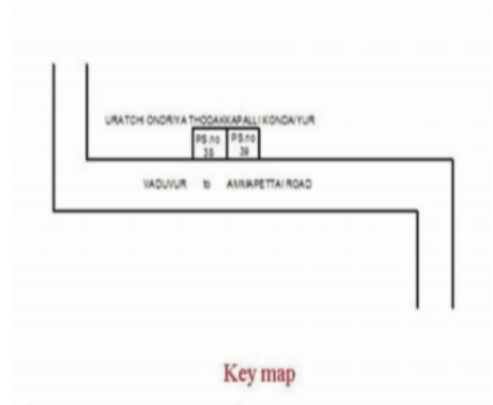

Key MAP View