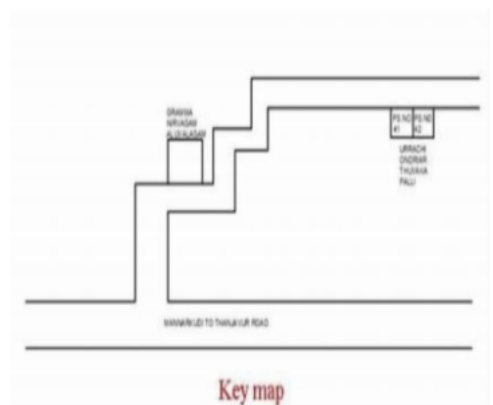

Google Map View

Polling Station Building Front View

Polling Station Front View

Cad View

Key MAP View

சட்டமன்றத் தொகுதியின் எண் மற்றும் பெயர் : 166-திருத்துறைப்பூண்டி
பிரிவு எண் மற்றும் பெயர் 1-கோட்டூர் (வ.கி), மற்றும் (ஊ), அரிசன காலனி வார்டு- 4