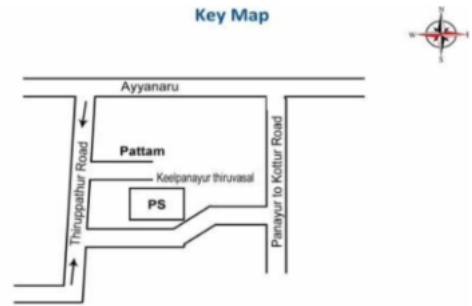

3. வாக்குச் சாவடியின் விவரங்கள்

<p>வாக்குச் சாவடியின் எண் மற்றும் பெயர் :</p> <p>51 - ஊராட்சி ஒன்றிய துவக்கப்பள்ளி பனையூர் 614 708, கிழக்குப்புற ஒட்டுக்கட்டிடம் வடக்கு பக்கம்</p> <p>வாக்குச் சாவடியின் முகவரி :</p> <p>ஊராட்சி ஒன்றிய துவக்கப்பள்ளி பனையூர் 614 708, கிழக்குப்புற ஒட்டுக்கட்டிடம் வடக்கு பக்கம்</p>	<p style="text-align: center;">வாக்குச் சாவடியின் வகைப்பாடு (ஆண்/பெண்/பொது)</p> <p style="text-align: center;">துணை வாக்குச் சாவடிகளின் எண்ணிக்கை :</p>	<p>பொது</p> <p style="font-size: 24px;">0</p>
---	---	--

4. வாக்காளர்களின் எண்ணிக்கை

தொடங்கும் வரிசை எண்	முடியும் வரிசை எண்.	நிகர வாக்காளர்களின் எண்ணிக்கை			
		ஆண்	பெண்	மூன்றாம் பாலினம்	மொத்தம்
1	627	310	317	0	627

கையொப்பம்

Nazri Naksha

Google Map View

Polling Station Building Front View

Elevation

Polling Station Front View

Elevation

Cad View

Minimum Basic Facility (Please ✓)	Water	Ramp	Plug Points	Toilet	Healthcare
	✓	✓	✓	✓	X

Key MAP View

- (a) Landmarks
- (b) Road Names
- (c) Traffic Flow