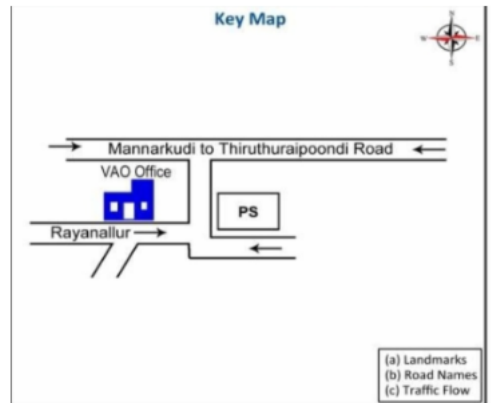

Key MAP View