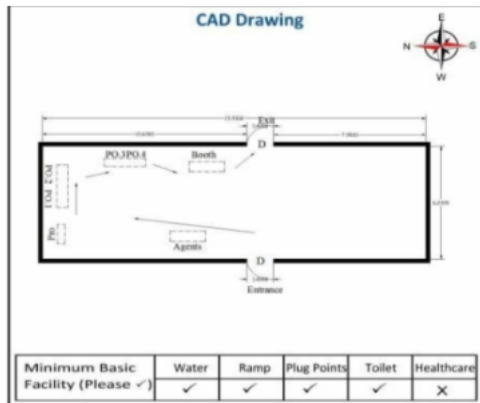

Google Map View

Polling Station Building Front View

Elevation

Polling Station Front View

Cad View

Key MAP View

1 பெயர் : ஆல்பர்ட் தந்தை பெயர் : ஜோசப் வீட்டு எண் : 1 வயது : 52 பாலினம் : ஆண்	WXJ0659458 Photo is available	2 பெயர் : குஞ்சிதபாதம் தந்தை பெயர் : ராஜேந்திரன் வீட்டு எண் : 1 வயது : 36 பாலினம் : ஆண்	WXJ0114868 Photo is available	3 பெயர் : அபிராமி கணவர் பெயர் : ஸ்ரீநிவாசன் வீட்டு எண் : 1 வயது : 32 பாலினம் : பெண்	WXJ1985829 Photo is available
4 பெயர் : அபிநயா கணவர் பெயர் : பிரபாகரன் வீட்டு எண் : 1 வயது : 29 பாலினம் : பெண்	WXJ1986686 Photo is available	5 பெயர் : துர்காதேவி கணவர் பெயர் : அமர்நாத் வீட்டு எண் : 1/6பீ வயது : 35 பாலினம் : பெண்	WXJ1986819 Photo is available	6 பெயர் : மனீஷ்வர் தந்தை பெயர் : தனபால் வீட்டு எண் : 1/15 வயது : 21 பாலினம் : ஆண்	WXJ2169415 Photo is available
7 பெயர் : புகழ்மணி தந்தை பெயர் : மெய்யப்பன் வீட்டு எண் : 1/20 வயது : 24 பாலினம் : ஆண்	WXJ1931385 Photo is available	8 பெயர் : பாவதாரணி தந்தை பெயர் : மெய்யப்பன் வீட்டு எண் : 1/20 வயது : 23 பாலினம் : பெண்	WXJ2049450 Photo is available	9 பெயர் : திவ்யா தந்தை பெயர் : முருகானந்தம் வீட்டு எண் : 1-21B1 வயது : 31 பாலினம் : பெண்	WXJ0808592 Photo is available
10 பெயர் : கரண் தந்தை பெயர் : சங்கர் வீட்டு எண் : 1/38 வயது : 25 பாலினம் : ஆண்	WXJ1000256 Photo is available	11 பெயர் : சிவகுமார் தந்தை பெயர் : நடராஜன் வீட்டு எண் : 1/41 வயது : 59 பாலினம் : ஆண்	WXJ1931229 Photo is available	12 பெயர் : ஆஷா தந்தை பெயர் : சேதுலிங்கம் வீட்டு எண் : 1/42 வயது : 25 பாலினம் : பெண்	WXJ1986629 Photo is available
13 பெயர் : வினோதராஜ் தந்தை பெயர் : குசைக்கண்ணு வீட்டு எண் : 1-50 வயது : 40 பாலினம் : ஆண்	WXJ0114884 Photo is available	14 பெயர் : ஜெயகுரியா தந்தை பெயர் : பாலகிருஷ்ணன் வீட்டு எண் : 1/61 வயது : 24 பாலினம் : ஆண்	WXJ1931369 Photo is available	15 பெயர் : பாலாமுருகன் தாயின் பெயர் : தேவகல்யாணி வீட்டு எண் : 1-65 வயது : 46 பாலினம் : ஆண்	WXJ0382507 Photo is available
16 பெயர் : துர்க்காதேவி கணவர் பெயர் : பாலமுருகன் வீட்டு எண் : 1-65 வயது : 34 பாலினம் : பெண்	WXJ0854968 Photo is available	17 பெயர் : வினோதினி தந்தை பெயர் : மாரிமுத்து வீட்டு எண் : 1/65 வயது : 31 பாலினம் : பெண்	WXJ1929983 Photo is available	18 பெயர் : மேல் ஸ்ரீரவி ஆன்ட்ரூ தந்தை பெயர் : மரியசெல்வம் வீட்டு எண் : 1/69 வயது : 23 பாலினம் : ஆண்	WXJ1931377 Photo is available
19 பெயர் : அரவிந்தன் தந்தை பெயர் : ரமேஷ் வீட்டு எண் : 1/71 வயது : 28 பாலினம் : ஆண்	WXJ1837087 Photo is available	20 பெயர் : தரண்யா தந்தை பெயர் : ரமேஷ் வீட்டு எண் : 1/71 வயது : 24 பாலினம் : பெண்	WXJ1837046 Photo is available	21 பெயர் : வெற்றிவேல் தந்தை பெயர் : பக்கிரிசாமி வீட்டு எண் : 1/73 வயது : 26 பாலினம் : ஆண்	WXJ1821628 Photo is available
22 பெயர் : பிரதானி கணவர் பெயர் : மெயின் ரொடு வீட்டு எண் : 1/74 வயது : 32 பாலினம் : பெண்	WXJ1931302 Photo is available	23 பெயர் : அண்டனி ஜோஸ் தந்தை பெயர் : வில்லியம் ஜேம்ஸ் வீட்டு எண் : 1/76 வயது : 25 பாலினம் : பெண்	WXJ1929934 Photo is available	24 பெயர் : அகல்யா தந்தை பெயர் : குமார் ம வீட்டு எண் : 1/77 வயது : 20 பாலினம் : பெண்	WXJ2172674 Photo is available
25 பெயர் : அகிலா கணவர் பெயர் : கார்த்தி வீட்டு எண் : 1/89பீ வயது : 35 பாலினம் : பெண்	WXJ1985456 Photo is available	26 பெயர் : விக்னேஷ் தந்தை பெயர் : ராகவன் வீட்டு எண் : 1/90 வயது : 31 பாலினம் : ஆண்	WXJ1000264 Photo is available	27 பெயர் : அருண்யேசுதாஸ் தாயின் பெயர் : சகாயமெரி வீட்டு எண் : 1-91 வயது : 28 பாலினம் : ஆண்	WXJ0902080 Photo is available
28 பெயர் : மாங்கனி கணவர் பெயர் : மகேஷ்குமார் வீட்டு எண் : 1-99 வயது : 42 பாலினம் : பெண்	WXJ0331769 Photo is available	29 பெயர் : அஜீத்குமார் பன்னீர்செல்வம் தந்தை பெயர் : பன்னீர்செல்வம் வீட்டு எண் : 1/100 வயது : 29 பாலினம் : ஆண்	WXJ2038651 Photo is available	30 பெயர் : நந்தகுமார் தந்தை பெயர் : இளங்கோவன் வீட்டு எண் : 1/109 வயது : 25 பாலினம் : ஆண்	WXJ1931245 Photo is available