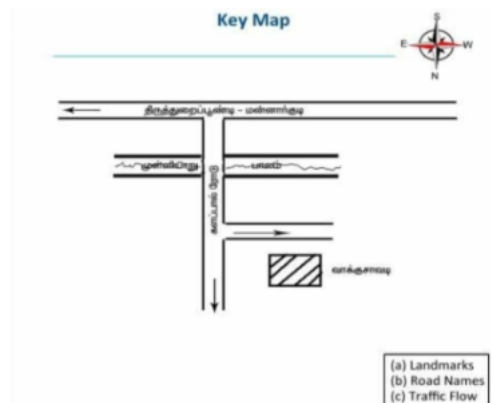

Google Map View

Polling Station Building Front View

Polling Station Front View

Elevation

Cad View

Key MAP View

1	WXJ1190644	பெயர் : தனபாலன் தந்தை பெயர்: முத்து வீட்டு எண் : 1 வயது : 62 பாலினம் : ஆண்	Photo is available	2	CMQ1323740	பெயர் : செம்மலர் கணவர் பெயர்: தனபாலன் வீட்டு எண் : 1 வயது : 57 பாலினம் : பெண்	Photo is available	3	WXJ0659698	பெயர் : சிவசங்கரி கணவர் பெயர்: விஜயகுமார் வீட்டு எண் : 1 வயது : 46 பாலினம் : பெண்	Photo is available
4	WXJ0659441	பெயர் : மாதரசி கணவர் பெயர்: ஆல்பர்ட் வீட்டு எண் : 1 வயது : 43 பாலினம் : பெண்	Photo is available	5	WXJ0257097	பெயர் : கார்மேலிடா ஹேமா கணவர் பெயர்: ரொபின்சன் வீட்டு எண் : 1 வயது : 42 பாலினம் : பெண்	Photo is available	6	WXJ100017	பெயர் : சத்யா கணவர் பெயர்: பாலசுப்பிரமணியன் வீட்டு எண் : 1 வயது : 40 பாலினம் : பெண்	Photo is available
7	WXJ0659714	பெயர் : வேதவள்ளி கணவர் பெயர்: காத்தமுத்து வீட்டு எண் : 1 வயது : 38 பாலினம் : பெண்	Photo is available	8	WXJ0382408	பெயர் : லெனின் தந்தை பெயர்: தனபால் வீட்டு எண் : 1 வயது : 32 பாலினம் : ஆண்	Photo is available	9	WXJ1000199	பெயர் : பிரியதர்ஷன் தந்தை பெயர்: தேவேந்திரன் வீட்டு எண் : 1 வயது : 25 பாலினம் : ஆண்	Photo is available
10	WXJ2169621	பெயர் : கனுஷ்யா தந்தை பெயர்: தனபால் வீட்டு எண் : 1/15 வயது : 22 பாலினம் : பெண்	Photo is available	11	WXJ0233148	பெயர் : நிஜாமுதீன் தந்தை பெயர்: முகம்மது மஜீது வீட்டு எண் : 1-20 வயது : 38 பாலினம் : ஆண்	Photo is available	12	WXJ0659656	பெயர் : மணிகண்டன் தந்தை பெயர்: கந்தசாமி வீட்டு எண் : 1-21 வயது : 32 பாலினம் : ஆண்	Photo is available
13	WXJ0659730	பெயர் : ராஜா தந்தை பெயர்: மதியழகன் வீட்டு எண் : 1-32 வயது : 34 பாலினம் : ஆண்	Photo is available	14	WXJ0256693	பெயர் : பாலகணேஷ் தந்தை பெயர்: சுப்பையன் வீட்டு எண் : 1-55 வயது : 34 பாலினம் : ஆண்	Photo is available	15	WXJ0256701	பெயர் : ஜெரால்டு ஜான்மீட்டர் தந்தை பெயர்: ஜான்மீட்டர் வீட்டு எண் : 1/55 வயது : 33 பாலினம் : ஆண்	Photo is available
16	WXJ0494187	பெயர் : மணிகண்டன் தந்தை பெயர்: முருகேசன் வீட்டு எண் : 1-58A வயது : 31 பாலினம் : ஆண்	Photo is available	17	WXJ1034818	பெயர் : பிரித்திவ் ராஜ் தந்தை பெயர்: நாகராஜன் வீட்டு எண் : 1/59 வயது : 29 பாலினம் : ஆண்	Photo is available	18	WXJ0494062	பெயர் : பாரதிதாசன் தந்தை பெயர்: பக்கிரிசாமி வீட்டு எண் : 1-60 வயது : 31 பாலினம் : ஆண்	Photo is available
19	WXJ1017391	பெயர் : ரோஜா தந்தை பெயர்: ராஜாஜி வீட்டு எண் : 1-66 வயது : 26 பாலினம் : பெண்	Photo is available	20	WXJ1984467	பெயர் : மகாலட்சுமி கணவர் பெயர்: விமல் வீட்டு எண் : 1/68 வயது : 34 பாலினம் : பெண்	Photo is available	21	WXJ0539593	பெயர் : கற்பகம் தந்தை பெயர்: பக்கிரிசாமி வீட்டு எண் : 1-73 வயது : 31 பாலினம் : பெண்	Photo is available
22	WXJ1984038	பெயர் : கஸ்தூரி கணவர் பெயர்: குமார் வீட்டு எண் : 1/77 வயது : 47 பாலினம் : பெண்	Photo is available	23	WXJ1985191	பெயர் : அபர்ணா தந்தை பெயர்: குமார் வீட்டு எண் : 1/77 வயது : 23 பாலினம் : பெண்	Photo is available	24	WXJ2090546	பெயர் : தமிழ்செல்வி கணவர் பெயர்: ஆறுமுகம் வீட்டு எண் : 1/87 வயது : 62 பாலினம் : பெண்	Photo is available
25	WXJ0382580	பெயர் : கோபிநாத் தந்தை பெயர்: சங்கரவடிவேல் வீட்டு எண் : 1-88 வயது : 33 பாலினம் : ஆண்	Photo is available	26	WXJ0257048	பெயர் : சுதாகர் தந்தை பெயர்: சங்கரவடிவேல் வீட்டு எண் : 1-88 வயது : 33 பாலினம் : ஆண்	Photo is available	27	XUO1601137	பெயர் : மெர்லின் ரீனா தந்தை பெயர்: நிமல் ராஜ் வீட்டு எண் : 1/88/2 வயது : 25 பாலினம் : பெண்	Photo is available
28	WXJ0382549	பெயர் : குருஸ்நாதன் தந்தை பெயர்: குசைபெத்லேகம் வீட்டு எண் : 1-88A வயது : 40 பாலினம் : ஆண்	Photo is available	29	WXJ0256990	பெயர் : ராஜேஷ் தந்தை பெயர்: ராமஜெயம் வீட்டு எண் : 1-89D வயது : 34 பாலினம் : ஆண்	Photo is available	30	WXJ0257006	பெயர் : ராஜேஷ் தந்தை பெயர்: இராகவன் வீட்டு எண் : 1-92 வயது : 33 பாலினம் : ஆண்	Photo is available