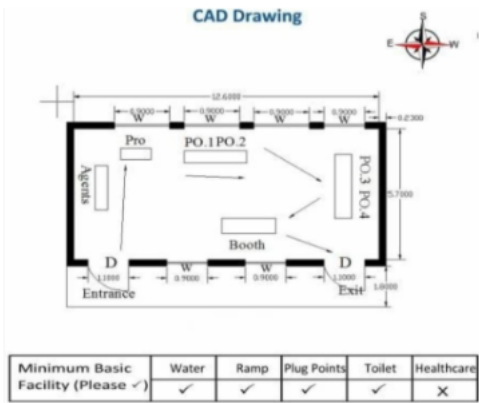

Google Map View

Polling Station Building Front View

Polling Station Front View

Elevation

Cad View

Key MAP View

1	WXJ1190644	பெயர் : தனபாலன் தந்தை பெயர்: முத்து வீட்டு எண் : 1 வயது : 62 பாலினம் : ஆண்	Photo is available	2	CMQ1323740	பெயர் : செம்மலர் கணவர் பெயர்: தனபாலன் வீட்டு எண் : 1 வயது : 57 பாலினம் : பெண்	Photo is available	3	WXJ0659698	பெயர் : சிவசங்கரி கணவர் பெயர்: விஜயகுமார் வீட்டு எண் : 1 வயது : 46 பாலினம் : பெண்	Photo is available
4	WXJ0659441	பெயர் : மாதரசி கணவர் பெயர்: ஆல்பர்ட் வீட்டு எண் : 1 வயது : 43 பாலினம் : பெண்	Photo is available	5	WXJ0257097	பெயர் : கார்மேலிடா ஹேமா கணவர் பெயர்: ரொபின்சன் வீட்டு எண் : 1 வயது : 42 பாலினம் : பெண்	Photo is available	6	WXJ100017	பெயர் : சத்யா கணவர் பெயர்: பாலசுப்பிரமணியன் வீட்டு எண் : 1 வயது : 40 பாலினம் : பெண்	Photo is available
7	WXJ0659714	பெயர் : வேதவள்ளி கணவர் பெயர்: காத்தமுத்து வீட்டு எண் : 1 வயது : 38 பாலினம் : பெண்	Photo is available	8	WXJ0382408	பெயர் : லெனின் தந்தை பெயர்: தனபால் வீட்டு எண் : 1 வயது : 32 பாலினம் : ஆண்	Photo is available	9	WXJ1000199	பெயர் : பிரியதர்ஷன் தந்தை பெயர்: தேவேந்திரன் வீட்டு எண் : 1 வயது : 25 பாலினம் : ஆண்	Photo is available
10	WXJ2169621	பெயர் : கனுஷ்யா தந்தை பெயர்: தனபால் வீட்டு எண் : 1/15 வயது : 22 பாலினம் : பெண்	Photo is available	11	WXJ0233148	பெயர் : நிஜாமுதீன் தந்தை பெயர்: முகம்மது மஜீது வீட்டு எண் : 1-20 வயது : 38 பாலினம் : ஆண்	Photo is available	12	WXJ0659656	பெயர் : மணிகண்டன் தந்தை பெயர்: கந்தசாமி வீட்டு எண் : 1-21 வயது : 32 பாலினம் : ஆண்	Photo is available
13	WXJ0659730	பெயர் : ராஜா தந்தை பெயர்: மதியழகன் வீட்டு எண் : 1-32 வயது : 34 பாலினம் : ஆண்	Photo is available	14	WXJ0256693	பெயர் : பாலகணேஷ் தந்தை பெயர்: சுப்பையன் வீட்டு எண் : 1-55 வயது : 34 பாலினம் : ஆண்	Photo is available	15	WXJ0256701	பெயர் : ஜெரால்டு ஜான்மீட்டர் தந்தை பெயர்: ஜான்மீட்டர் வீட்டு எண் : 1/55 வயது : 33 பாலினம் : ஆண்	Photo is available
16	WXJ0494187	பெயர் : மணிகண்டன் தந்தை பெயர்: முருகேசன் வீட்டு எண் : 1-58A வயது : 31 பாலினம் : ஆண்	Photo is available	17	WXJ1034818	பெயர் : பிரித்திவ் ராஜ் தந்தை பெயர்: நாகராஜன் வீட்டு எண் : 1/59 வயது : 29 பாலினம் : ஆண்	Photo is available	18	WXJ0494062	பெயர் : பாரதிதாசன் தந்தை பெயர்: பக்கிரிசாமி வீட்டு எண் : 1-60 வயது : 31 பாலினம் : ஆண்	Photo is available
19	WXJ1017391	பெயர் : ரோஜா தந்தை பெயர்: ராஜாஜி வீட்டு எண் : 1-66 வயது : 26 பாலினம் : பெண்	Photo is available	20	WXJ1984467	பெயர் : மகாலட்சுமி கணவர் பெயர்: விமல் வீட்டு எண் : 1/68 வயது : 34 பாலினம் : பெண்	Photo is available	21	WXJ0539593	பெயர் : கற்பகம் தந்தை பெயர்: பக்கிரிசாமி வீட்டு எண் : 1-73 வயது : 31 பாலினம் : பெண்	Photo is available
22	WXJ1984038	பெயர் : கஸ்தூரி கணவர் பெயர்: குமார் வீட்டு எண் : 1/77 வயது : 47 பாலினம் : பெண்	Photo is available	23	WXJ1985191	பெயர் : அபர்ணா தந்தை பெயர்: குமார் வீட்டு எண் : 1/77 வயது : 23 பாலினம் : பெண்	Photo is available	24	WXJ2090546	பெயர் : தமிழ்செல்வி கணவர் பெயர்: ஆறுமுகம் வீட்டு எண் : 1/87 வயது : 62 பாலினம் : பெண்	Photo is available
25	WXJ0382580	பெயர் : கோபிநாத் தந்தை பெயர்: சங்கரவடிவேல் வீட்டு எண் : 1-88 வயது : 33 பாலினம் : ஆண்	Photo is available	26	WXJ0257048	பெயர் : சுதாகர் தந்தை பெயர்: சங்கரவடிவேல் வீட்டு எண் : 1-88 வயது : 33 பாலினம் : ஆண்	Photo is available	27	XUO1601137	பெயர் : மெர்லின் ரீனா தந்தை பெயர்: நிமல் ராஜ் வீட்டு எண் : 1/88/2 வயது : 25 பாலினம் : பெண்	Photo is available
28	WXJ0382549	பெயர் : குருஸ்நாதன் தந்தை பெயர்: குசைபெத்லேகம் வீட்டு எண் : 1-88A வயது : 40 பாலினம் : ஆண்	Photo is available	29	WXJ0256990	பெயர் : ராஜேஷ் தந்தை பெயர்: ராமஜெயம் வீட்டு எண் : 1-89D வயது : 34 பாலினம் : ஆண்	Photo is available	30	WXJ0257006	பெயர் : ராஜேஷ் தந்தை பெயர்: இராகவன் வீட்டு எண் : 1-92 வயது : 33 பாலினம் : ஆண்	Photo is available